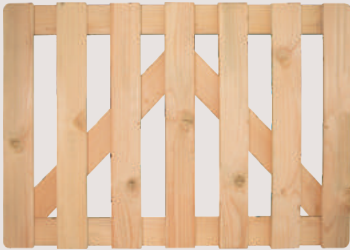

DOUGLAS POORT LUXE
011749 | 3 x 100 x 70 cm