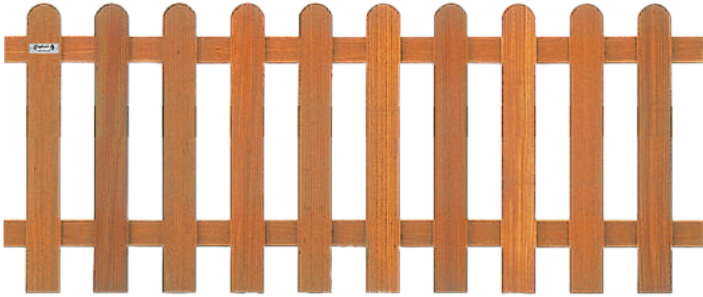

#### PALEN MET HOUTEN KERN FSC®

Aluminium geanodiseerd

006323 | 7 x 7 x 99 cm

006314 | 7 x 7 x 135 cm

**TUINHEK CLASSIC | 12 LAMELS**  
 006266 | 3,5 x 180 x 80 cm  
 ■ Semi-ribbel ge-olied FSC®

**TUINPOORT CLASSIC | 7 LAMELS**  
 006267 | 3,5 x 100 x 80 cm  
 ■ Semi-ribbel ge-olied FSC®

**CLASSIC POORTBESLAG**  
 008994  
 ■ T.b.v. tuinpoorten Classic  
 ■ Verzinkt

**TUINHEK CLASSIC**  
 007422 | 3,5 x 180 x 60 cm  
 ■ Ribbel FSC®  
 006550 | 3,5 x 180 x 60 cm  
 ■ Ribbel Bangkirai

**TUINPOORT CLASSIC**  
 007424 | 3,5 x 100 x 60 cm  
 ■ Ribbel FSC®