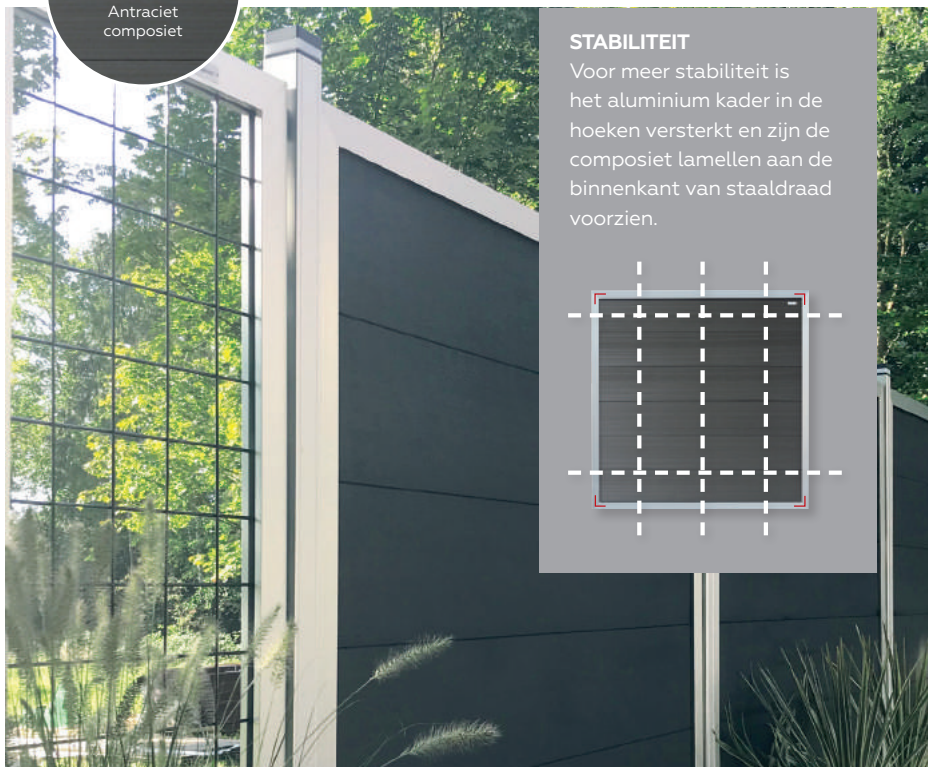

Antraciet
composiet

STABILITEIT

Voor meer stabiliteit is het aluminium kader in de hoeken versterkt en zijn de composiet lamellen aan de binnenkant van staaldraad voorzien.