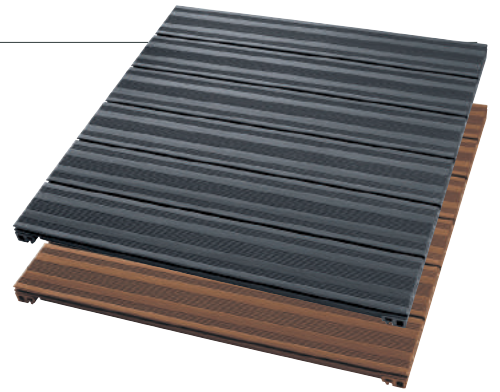

VLONDERTEGEL

007950 | 90 x 90 cm (antraciet)

007967 | 90 x 90 cm (bruin)

- Semi ribbel met aluminium onderregels
- Extra dik: 5 cm