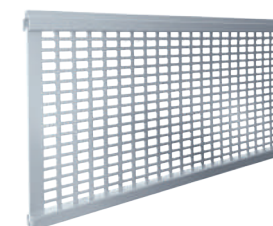

Aluminium rooster | 010715
0,2 x 28 x 180 cm