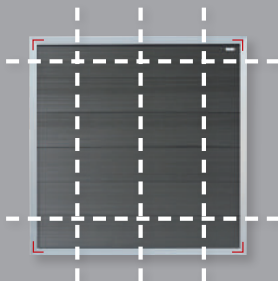

Antraciet
composiet

STABILITEIT

Voor meer stabiliteit is het aluminium kader in de hoeken versterkt en zijn de composiet lamellen aan de binnenkant van staaldraad voorzien.

Het keurmerk voor verantwoord bosbeheer

DOE HET ZELF

FORTE ZELFBOWSET COMOSIET-ANTRACIET FSC® ALUMINIUM GEANODISEERD

011359 | 90 x 180 cm

Voor het maken van een pas-element (van maximaal 90 cm) om op de exacte afmeting van de tuin uit te komen

- Aluminium kader, 2 x 180 cm en 2 x 90 cm onder verstek gezaagd en vorgeboord (1)
- Composiet lamellen 3 x 180 cm (2)
- Hoekverbindingen 4 stuks (3)
- Zelftappende RVS schroeven (4)

ELEPHANT® LED op zonne-energie

PAALVERLICHTING

009122 | 7 x 7 x 4,5 cm

010573 | 9 x 9 x 4,5 cm

- Voor aluminium palen
- LED met ingebouwde zonnecellen

ELEPHANT® STORMANKERS
Deze stormankers van verzinkt staal zullen omwaaien van uw (dichte) schuttingen doen voorkomen. Gebruik per scherm (in de wind) altijd 2 stormankers

010869 | 68,5 x 3,5 cm

- Verzinkt staal
- T.b.v. Forte schutting

HOEKBESLAG

006306 | 4 stuks

006308 | 6 stuks

- Aluminium geanodiseerd
- T.b.v. Forte schutting

PALEN MET HOUTEN KERN FSC®

Aluminium paal met kap

- Geanodiseerd

006314 | 7 x 7 x 135 cm

006317 | 7 x 7 x 186 cm

006320 | 7 x 7 x 272 cm

008863 | 9 x 9 x 186 cm

008865 | 9 x 9 x 272 cm

Voor antraciet gepoedercoate palen en beslag zie pagina 23.

KIJK VOOR
BIJPASSENDE FORTE
DRAADSCHEMEN
OP PAGINA 44

GLAZEN SCHUTTING

009805 | 90 x 180 cm

- Met aluminium kader
- Veiligheidsglas