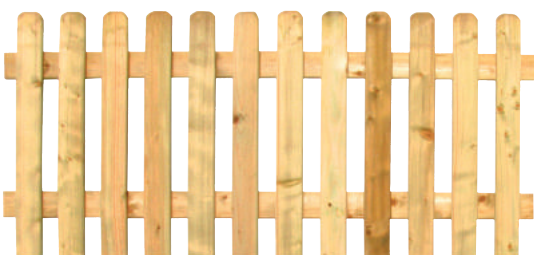

NAALDHOUT | GEÏMPREGNEERD FSC®

TUINHEK CLASSIC
007818 | 3 x 180 x 80 cm
■ 12 lamellen