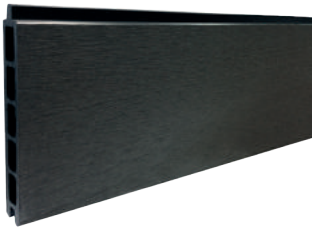

009239 | 7 x 7 x 180 cm

voor 97 cm schutting

009214 | 7 x 7 x 270 cm

voor 174 cm schutting

009216 | 7 x 7 x 270 cm

voor 195 cm schutting

SCHUTTINGEN EN DEUREN

COMPOSIET SCHUTTINGDELEN FSC®