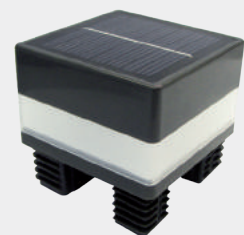

ELEPHANT® LED
op zonne-energie