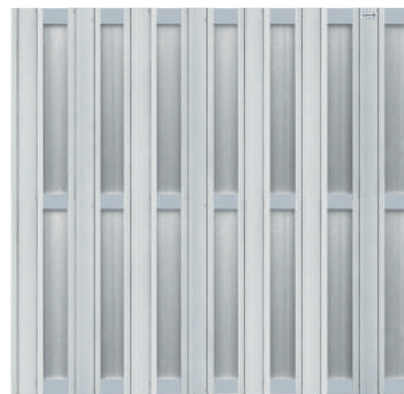

COMPOSITET-BETONGRIJS
SCHUTTING SCHUIN FSC®

007976 | 180 x 180 cm

- 14 lamellen