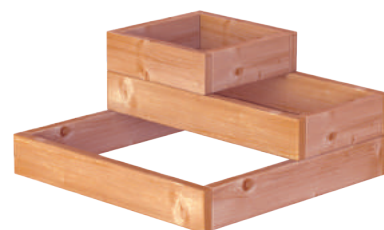

**WERKTAFEL LARGE GRENEN FSC®**  
 008740 | 100 x 100 x 80 cm  
 ■ Geïmpregneerd

**OPPOTAFEL VUREN FSC®**  
009942 | 80 x 40 x 80 cm  
■ Geïmpregneerd

**MOESTUINKADER DOUGLAS FSC®**  
009919 | 75 x 75 x 90 cm  
■ Met trellis