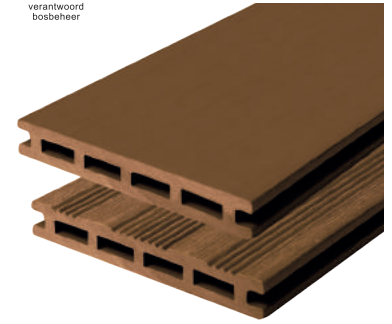

Het keurmerk voor verantwoord bosbeheer