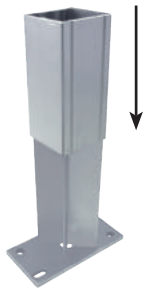

PAALHOUDER

010265 | 8 x 16 x 30 cm

- Grijs gepoedercoat staal
- Voor aluminium palen 7 x 7 cm

010883 | 10 x 16 x 30 cm

- Grijs gepoedercoat staal
- Voor aluminium palen 9 x 9 cm