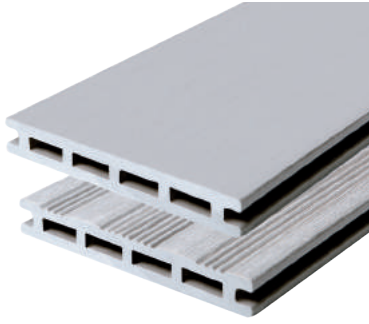

Het keurmerk voor verantwoord bosbeheer