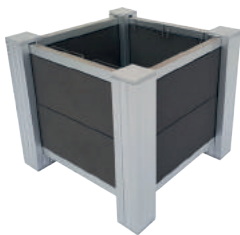

011642 | 45 x 45 x 40 cm

- Toe te passen met 1 binnenbak