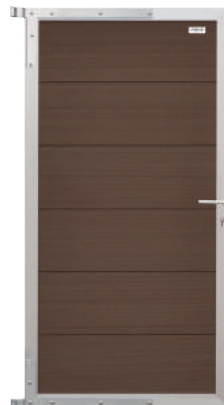

**COMPOSITIE-BRUIJN
ALUMINIUM TUINDEUR FSC®**
007962 | 90 x 180 cm
■ Inclusief alle deurbeslag