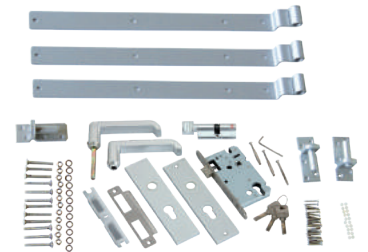

**SCHUTTING RECHT**  
009832 | 180 x 180 cm  
■ 14 planken

**DEUR RECHT**  
010343 | 90 x 180 cm  
■ Exclusief deurbeslag

**AFDEKPROFIEL FSC®**  
012187 | 7 x 180 cm  
■ Voor rechte schuttingen

**UNIVERSEEL DEURBESLAG**  
006624  
T.b.v. houten tuindeuren  
■ Inclusief deurbeslag, cilinderslot, hang- en sluitwerk