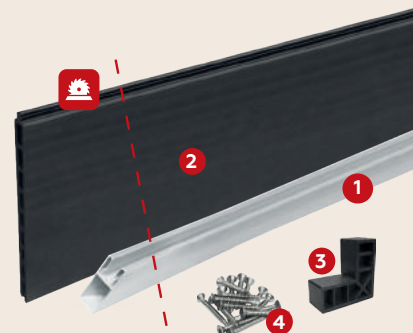

DOE HET ZELF