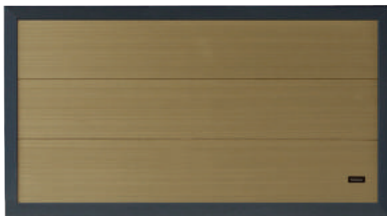

#### GLAZEN SCHUTTING

009805 | 90 x 180 cm

- Met aluminium kader
- Veiligheidsglas

**FORTE LAMELE**

2 x 29,35 cm | doorsnede

**COMPOSITIE-TEAK  
ALUMINIUM GEPOEDERCOAT  
SCHUTTING FSC®**  
010659 | 180 x 93 cm