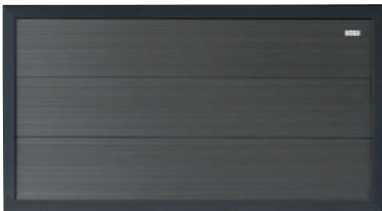

FORTE LABEL

2 x 29,35 cm | doorsnede

**COMPOSITIE-ANTRACIET
ALUMINIUM GEPOEDERCOAT
SCHUTTING FSC®**
009261 | 180 x 93 cm