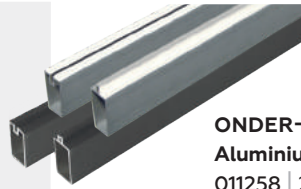

ONDER- EN BOVENREGEL

Aluminium geanodiseerd

011258 | 2 x 2,5 x 180 cm

Aluminium antraciet gepoedercoat

010719 | 2 x 2,5 x 180 cm

MODULAR / MIX&MATCH PAAL MET KAP

- Te gebruiken als begin-, tussen-, hoek- of eindpaal

- Aluminium antraciet gepoedercoat

Toe te passen op paalhouder

009131 | 7 x 7 x 97 cm

voor 97 cm schutting

008861 | 7 x 7 x 180 cm

voor 174 cm schutting

009213 | 7 x 7 x 200 cm

voor 195 cm schutting

Om in beton te zetten

009240 | 7 x 7 x 180 cm

voor 97 cm schutting

009215 | 7 x 7 x 270 cm

voor 174 cm schutting

009217 | 7 x 7 x 270 cm

voor 195 cm schutting