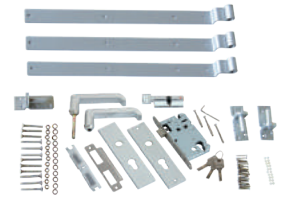

UNIVERSEEL DEURBESLAG 006624 |

- T.b.v. houten tuindeuren
- Met deurbeslag, cilinderslot, hang- en sluitwerk

LET OP:

PALEN VANAF ONDERKANT
TOT NET BOVEN DE GROND
BEHANDELEN MET MENIE
VOOR DUURZAAMHEID

VUREN PAAL BRUIN FSC®

007778 | 7 x 7 x 270 cm

007780 | 9 x 9 x 270 cm

Zonder punt

- Geschaafd