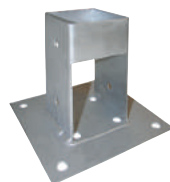

Het keurmerk voor verantwoord bosbeheer

ELEPHANT® LED
op zonne-energie

PAALVERLICHTING

009122 | 7 x 7 x 4,5 cm

010573 | 9 x 9 x 4,5 cm

- Voor aluminium palen
- LED met ingebouwde zonnecellen

PAALHOUDER

010265 | 8 x 16 x 30 cm

- Grijs gepoedercoat staal
- Voor aluminium palen 7 x 7 cm

011906 | 8 x 16 x 30 cm

- Antraciet gepoedercoat staal
- Voor aluminium palen 7 x 7 cm

010883 | 10 x 16 x 30 cm

- Grijs gepoedercoat staal
- Voor aluminium palen 9 x 9 cm

T-BESLAG

006305 | 6 stuks

- Aluminium geanodiseerd
- T.b.v. Design schutting

HOUT EN COMPOSIT REINIGER

010179

- 2,5 liter

PALEN MET HOUTEN KERN FSC®

Aluminium paal met kap

- Geanodiseerd

006323 | 7 x 7 x 99 cm

006314 | 7 x 7 x 135 cm

006317 | 7 x 7 x 186 cm

006320 | 7 x 7 x 272 cm

008863 | 9 x 9 x 186 cm

008865 | 9 x 9 x 272 cm

- Antraciet gepoedercoat

009056 | 7 x 7 x 99 cm

009645 | 7 x 7 x 135 cm

006319 | 7 x 7 x 186 cm

006321 | 7 x 7 x 272 cm

008864 | 9 x 9 x 186 cm

008866 | 9 x 9 x 272 cm

GEPUNTE PAALHOUDER

007600 | 7,2 x 7,2 x 90 cm

- Verzinkt
- Met handige opening om beslag direct op de 7 x 7 cm palen aan te brengen

PAALVOET VERZINKT STAAL

007602 | 7,2 x 7,2 x 15 cm

- Voor alle 7 x 7 cm palen
- Voor alle 9 x 9 cm palen

ALUMINIUM AFDEKPROFIEL

008673 | 2 x 5 x 200 cm

- 2 stuks
- U-profiel

Montage instructies op www.dekkerhout.nl/montage

SCHUTTINGEN EN DEUREN