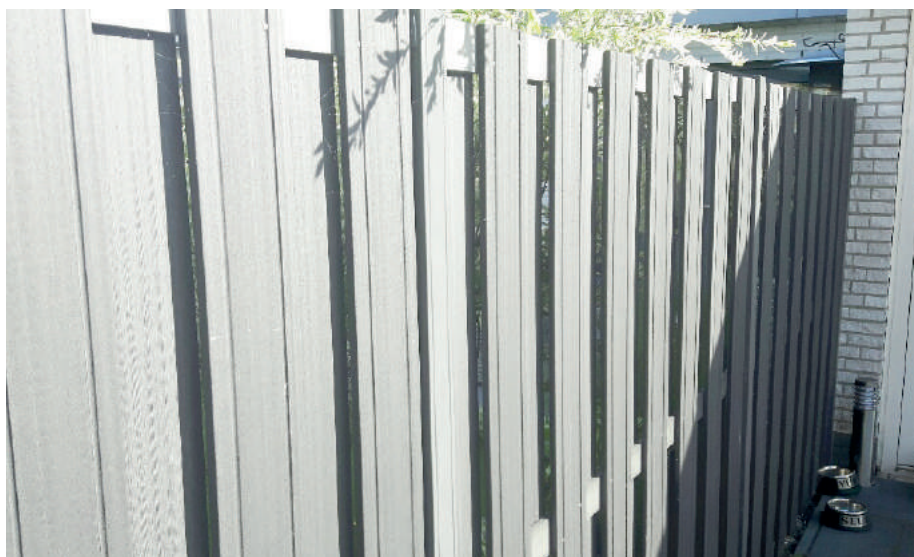

Montage instructies op dekkerhout.nl/montage