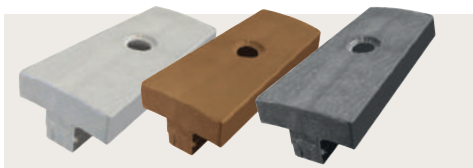

VLONDERPLANK BRUIN

■ Vlak / semi ribbel, 2-zijdig bruikbaar

011717 | 2,1 x 14,5 x 225 cm

011718 | 2,1 x 14,5 x 360 cm