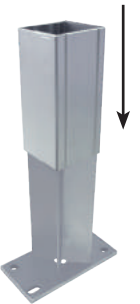

PAALHOUDER

010265 | 8 x 16 x 30 cm

- Grijs gepoedercoat staal
- Voor aluminium palen 7 x 7 cm

010883 | 10 x 16 x 30 cm

- Grijs gepoedercoat staal
- Voor aluminium palen 9 x 9 cm