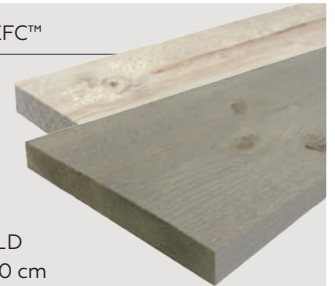

**BARTAFEL**  
010275 | 80 x 80 x 110 cm

**EETTAFEL**  
010277 | 200 x 100 x 78cm

**VUREN** | GEZAAGD PEFC™

**PLANK ONBEHANDELD**  
004308 | 3,2 x 20 x 250 cm

**PLANK VINTAGE LOOK**  
008672 | 3,2 x 20 x 250 cm  
008672 | 3,2 x 20 x 450 cm  
008672 | 3,2 x 20 x 500 cm