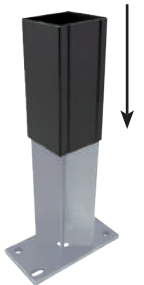

GEPUNTE PAALHOUDER

007601 | 7,2 x 7,2 x 90 cm

- Antraciet gepoedercoat
- Met handige opening om beslag direct op de 7 x 7 cm palen aan te brengen

PAALVOET ANTRACIET GEPOEDERCOAT

008631 | 7,2 x 7,2 x 15 cm

1. Voor alle 7 x 7 cm palen
2. 009048 | 9,2 x 9,2 x 15 cm
3. Voor alle 9 x 9 cm palen

PALEN MET HOUTEN KERN FSC®

Aluminium paal met kap

- Antraciet gepoedercoat

009056 | 7 x 7 x 99 cm

009645 | 7 x 7 x 135 cm

006319 | 7 x 7 x 186 cm

006321 | 7 x 7 x 272 cm

008864 | 9 x 9 x 186 cm

008866 | 9 x 9 x 272 cm

Het keurmerk voor verantwoord bosbeheer

PAALHOUDER

010265 | 8 x 16 x 30 cm

- Grijs gepoedercoat staal
- Voor aluminium palen 7 x 7 cm

011906 | 8 x 16 x 30 cm

- Antraciet gepoedercoat staal
- Voor aluminium palen 7 x 7 cm

010883 | 10 x 16 x 30 cm

- Grijs gepoedercoat staal
- Voor aluminium palen 9 x 9 cm

HOUT EN COMPOSIT REINIGER

010179

- 2,5 liter

T-BESLAG

006303 | 6 stuks

- Antraciet gepoedercoat
- T.b.v. Design n schutting

ELEPHANT® LED
op zonne-energie

PAALVERLICHTING

009122 | 7 x 7 x 4,5 cm

010573 | 9 x 9 x 4,5 cm

- Voor aluminium palen
- LED met ingebouwde zonnecellen