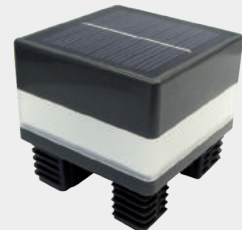

Het keurmerk voor verantwoord bosbeheer

ELEPHANT® LED
op zonne-energie

PAALVERLICHTING

009122 | 7 x 7 x 4,5 cm

010573 | 9 x 9 x 4,5 cm

- Voor aluminium palen
- LED met ingebouwde zonnecellen

SCHUTTINGEN EN DEUREN