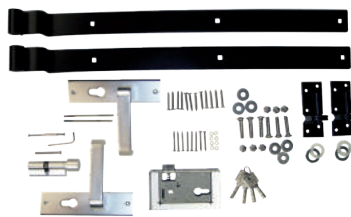

PAALVOET

008631 | 7,2 x 7,2 x 15 cm

- Antraciet gepoedercoate
- Voor alle 7 x 7 cm palen