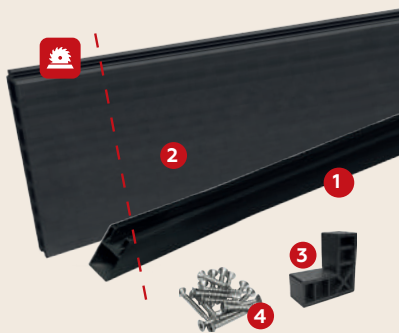

DOE HET ZELF