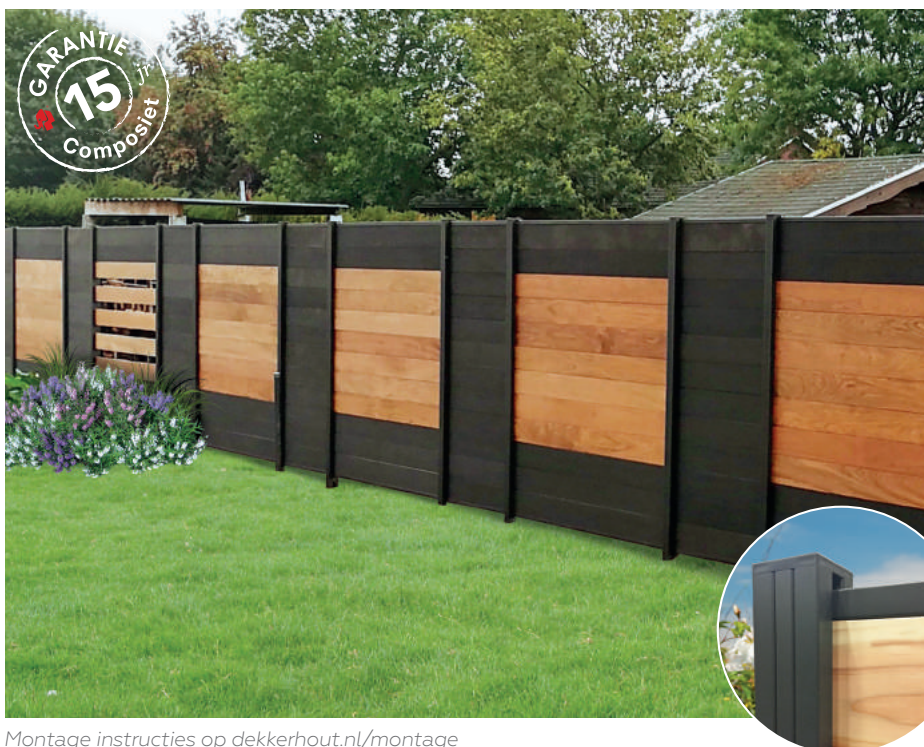

- Plaats de palen in de grond en schuif eenvoudig de regel en schuttingdelen erin
- Met een keuze uit vele verschillende schuttingdelen kunt u eindeloos combineren.
- Jatoba heeft inhoudstoffen die vrij kunnen komen wanneer het hout nat wordt. Daarom adviseren wij de delen vóór montage rondom te behandelen met een transparante buitenbeits

FORMATEN ELEPHANT® MIX&MATCH

- MIX&MATCH scherm = ± 180 x 180 cm = 12 schuttingdelen
- 1 schuttingdeel = 2,0 x 14 x 180 cm
- Deco inlay = 0,2 x 28 x 180 cm = 2 schuttingdelen

Het keurmerk voor verantwoord bosbeheer

Montage instructies op dekkerhout.nl/montage