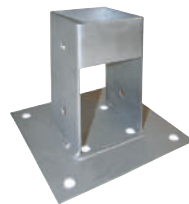

PAALVOET VERZINKT STAAL

007602 | 7,2 x 7,2 x 15 cm

- Voor alle 7 x 7 cm palen
- 009002 | 9,2 x 9,2 x 15 cm
- Voor alle 9 x 9 cm palen