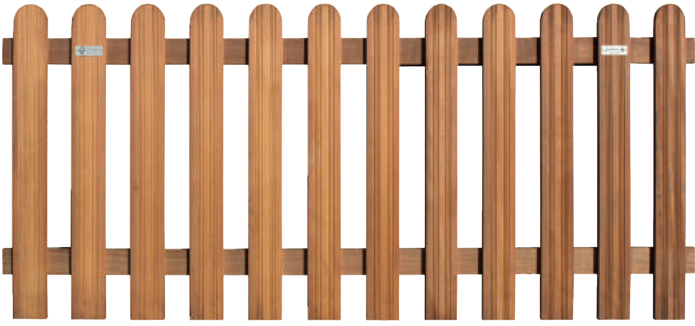

#### PALEN MET HOUTEN KERN FSC®

Aluminium geanodiseerd

006323 | 7 x 7 x 99 cm

006314 | 7 x 7 x 135 cm

**TUINHEK CLASSIC | 12 LAMELS**  
 006266 | 3,5 x 180 x 80 cm  
 ■ Semi-ribbel ge-olied FSC®

**TUINPOORT CLASSIC | 7 LAMELS**  
 006267 | 3,5 x 100 x 80 cm  
 ■ Semi-ribbel ge-olied FSC®

**CLASSIC POORTBESLAG**  
 008994  
 ■ T.b.v. tuinpoorten Classic  
 ■ Verzinkt

**TUINHEK CLASSIC**  
 007422 | 3,5 x 180 x 60 cm  
 ■ Ribbel FSC®  
 006550 | 3,5 x 180 x 60 cm  
 ■ Ribbel Bangkirai

**TUINPOORT CLASSIC**  
 007424 | 3,5 x 100 x 60 cm  
 ■ Ribbel FSC®