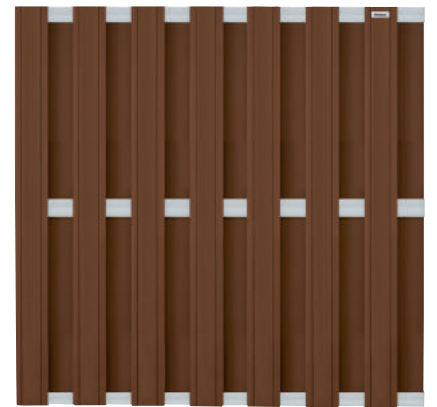

COMPOSITIE-BRUIJN
SCHUTTING FSC®

007963 | 180 x 180 cm

- 14 lamellen