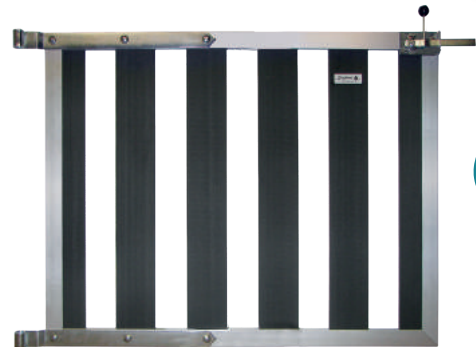

TUINHEK DESIGN

007932 | 180 x 80 cm

- Antraciet compositiet lamellen / aluminium liggers
- Met speciale drainage openingen in de aluminium onderlamel
- 10 lamellen van 1,4 cm dik

TUINPOORT DESIGN

007933 | 100 x 80 cm

- Antraciet compositiet lamellen / aluminium liggers
- 6 lamellen van 1,4 cm dik
- Inclusief alle poortbeslag

SNELBETON 25 KG ZAK

009581

- Reken ongeveer 1.5 zak per paal

HOUD EN COMPOSITIET REINIGER

010179

- 2,5 liter

GEPUNTE PAALHOUDER

007600 | 7,2 x 7,2 x 90 cm

- Verzinkt
- Met handige opening om beslag direct op de 7 x 7 cm palen aan te brengen

007601 | 7,2 x 7,2 x 90 cm

- Antraciet gepoedercoat
- Met handige opening om beslag direct op de 7 x 7 cm palen aan te brengen

HOEKBESLAG

006306 | 4 stuks

- Aluminium geanodiseerd

PAALHOUDER

010265 | 8 x 16 x 30 cm

- Zilver gepoedercoat staal
- Voor palen 7 x 7 cm

PALEN MET HOUTEN KERN FSC®

Aluminium geanodiseerd

006323 | 7 x 7 x 99 cm

006314 | 7 x 7 x 135 cm