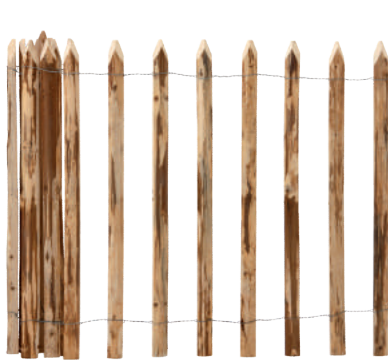

**CLASSIC POORTBESLAG**  
 008994  
 ■ T.b.v. tuinpoorten Classic  
 ■ Verzinkt

**TUINHEK CLASSIC**  
 007422 | 3,5 x 180 x 60 cm  
 ■ Ribbel FSC®  
 006550 | 3,5 x 180 x 60 cm  
 ■ Ribbel Bangkirai

**TUINPOORT CLASSIC**  
 007424 | 3,5 x 100 x 60 cm  
 ■ Ribbel FSC®