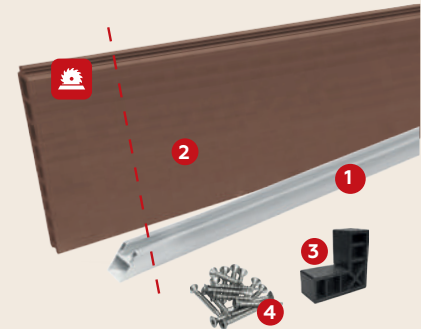

**FORTE ZELFBOUWSET
COMPOSIT BRUIN FSC®
ALUMINIUM GEANODISEERD**

011360 | 90 x 180 cm

Voor het maken van een pas-element
(van maximaal 90 cm) om op de exacte
afmeting van de tuin uit te komen

- Aluminium kader, 2 x 180 cm en
  2 x 90 cm onder verstek gezaagd en
  voorgeboord (1)
- Composiet lamellen 3 x 180 cm (2)
- Hoekverbindingen 4 stuks (3)
- Zelftappende RVS schroeven (4)