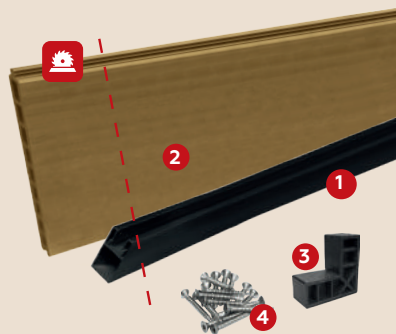

DOE HET ZELF