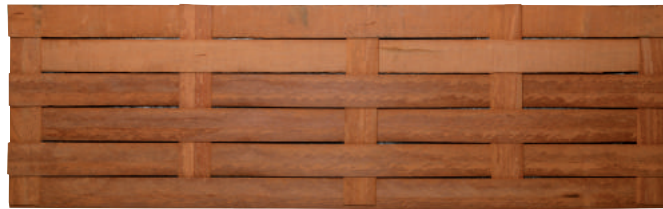

GESCHAAFDE DAMWAND PROFIELEN

000354 | 3 x 18,5 x 250 cm
000354 | 3 x 18,5 x 400 cm
000354 | 3 x 18,5 x 500 cm

000355 | 3,8 x 18,5 x 350 cm
000355 | 3,8 x 18,5 x 450 cm

VLECHTMAT

HARDHOUT FSC®
008674 60 x 250 cm