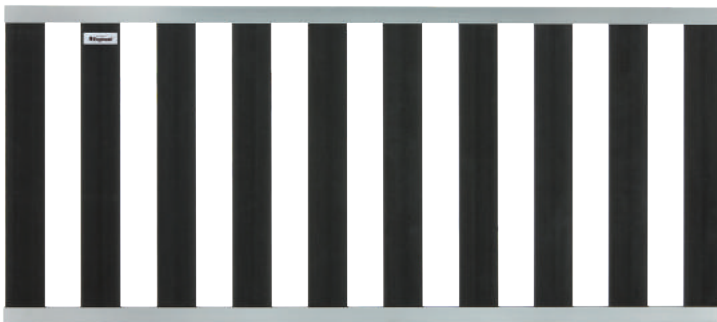

TUINHEK DESIGN

007932 | 180 x 80 cm

- Antraciet compositiet lamellen / aluminium liggers
- Met speciale drainage openingen in de aluminium onderlamel
- 10 lamellen van 1,4 cm dik

TUINPOORT DESIGN

007933 | 100 x 80 cm

- Antraciet compositiet lamellen / aluminium liggers
- 6 lamellen van 1,4 cm dik
- Inclusief alle poortbeslag

SNELBETON 25 KG ZAK

009581

- Reken ongeveer 1.5 zak per paal

HOUD EN COMPOSITIET REINIGER

010179

- 2,5 liter

GEPUNTE PAALHOUDER

007600 | 7,2 x 7,2 x 90 cm

- Verzinkt
- Met handige opening om beslag direct op de 7 x 7 cm palen aan te brengen

007601 | 7,2 x 7,2 x 90 cm

- Antraciet gepoedercoat
- Met handige opening om beslag direct op de 7 x 7 cm palen aan te brengen

HOEKBESLAG

006306 | 4 stuks

- Aluminium geanodiseerd

PAALHOUDER

010265 | 8 x 16 x 30 cm

- Zilver gepoedercoat staal
- Voor palen 7 x 7 cm

PALEN MET HOUTEN KERN FSC®

Aluminium geanodiseerd

006323 | 7 x 7 x 99 cm

006314 | 7 x 7 x 135 cm