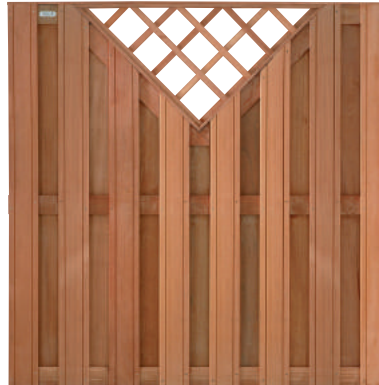

SCHUTTING RECHT
007475 | 180 x 180 cm
■ 15 planks