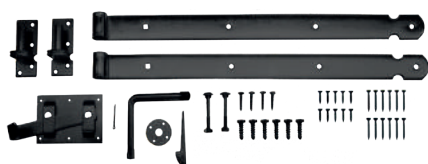

BESLAGSET Met klinkstel zwart
011375
■ T.b.v. houten tuindeuren