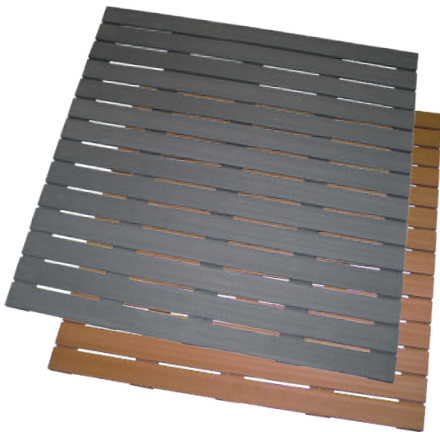

TERRASTEGL

008618 | 100 x 100 cm (antraciet)

008622 | 100 x 100 cm (bruin)

- Vlak

Global Recycled Standard