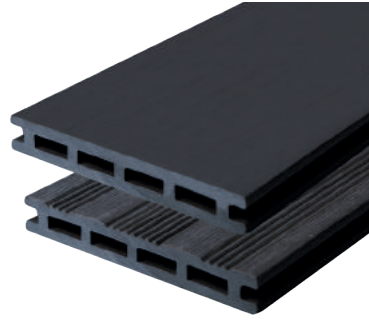

Het keurmerk voor verantwoord bosbeheer