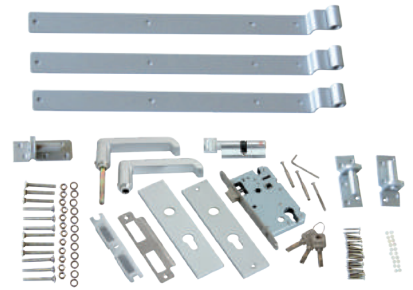

- 15 mm planken
- 15 planks

**KADER SCHUTTING ROYAL FSC®**  
009077 | 180 x 180 cm

- 35 mm kader
- 18 lamellen

**UNIVERSEEL DEURBESLAG**  
006624

- T.b.v. houten tuindeuren
- Met deurbeslag, cilinderslot, hang- en sluitwerk