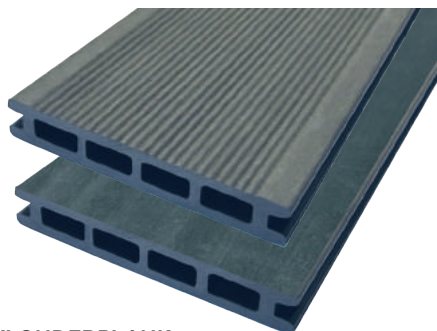

COMPOSITET | HOLLE KAMER FSC® / GRS

VLONDERPLANK

009252 | 2,1 x 14 x 225 cm
(rock grey)

- Vlak / ribbel, 2-zijdig bruikbaar