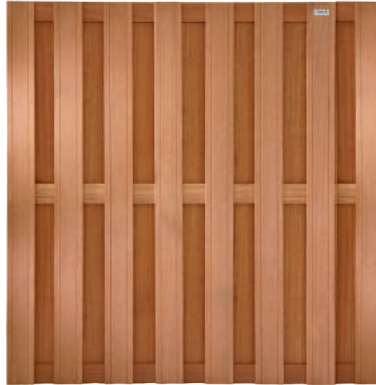

SCHUTTING RECHT
007476 | 180 x 180 cm
■ 15 planks