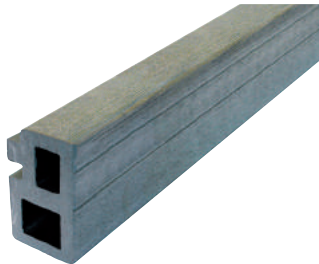

REGEL / KANTAFWERKING

010554 | 3 x 5 x 235 cm (rock grey)

- Voor decking 21 mm