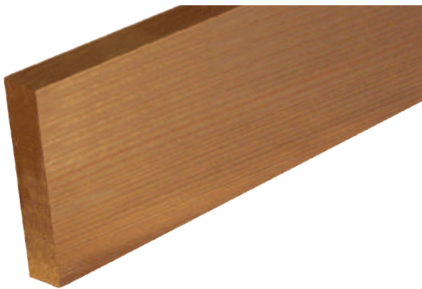

PLANK VUREN FSC®

- 007765 | 2,8 x 14,5 x 210 cm
- 007765 | 2,8 x 14,5 x 420 cm

■ Bruin geïmpregneerd

Het keurmerk voor verantwoord bosbeheer