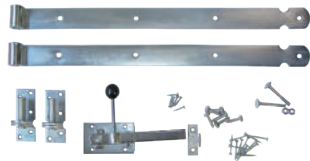

**CLASSIC POORTBESLAG**  
 008994  
 ■ T.b.v. tuinpoorten Classic  
 ■ Verzinkt

**TUINHEK CLASSIC**  
 007422 | 3,5 x 180 x 60 cm  
 ■ Ribbel FSC®  
 006550 | 3,5 x 180 x 60 cm  
 ■ Ribbel Bangkirai

**TUINPOORT CLASSIC**  
 007424 | 3,5 x 100 x 60 cm  
 ■ Ribbel FSC®