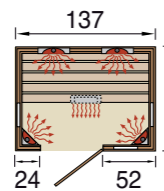

Buitenmaat
B 137 x D 99 x H 190 cm

- 2 hoekstralers à 500 W
- 2 rugstralers à 350 W
- 1 beenstraler 350 W

Totaal vermogen: 2.050 W

Mila 2

Bestelnr.: 543.1310.75.00

Inclusief