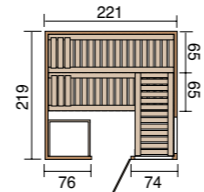

Designsauna II R Bianco
zonder kachel
Bestelnr.: 519.2222.10.01

Designsauna II R Grigio
zonder kachel
Bestelnr.: 519.2222.13.01

Designsauna II R Rosso
zonder kachel
Bestelnr.: 519.2222.14.01

Variant raam links

RAL 9016

Designsauna I L Bianco
zonder kachel
Bestelnr.: 519.2218.10.00

RAL 7024

Designsauna I L Grigio
zonder kachel
Bestelnr.: 519.2218.13.00

RAL 3003

Designsauna I L Rosso
zonder kachel
Bestelnr.: 519.2218.14.00