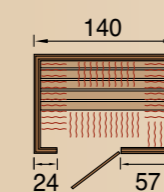

Buitenmaat
B 140 x D 98 x H 190 cm

- met rondom wekaTherm-vlakstralers
- incl. houten vloerrooster
- incl. **hygiënische mat**
- incl. erg. rugleuningen

Totaal vermogen: 2.770 W