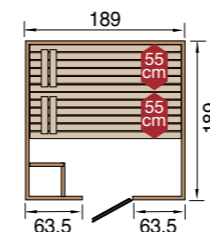

Valida 3

Buitenmaat
B 189 x D 189 x H 203 cm

- 2 x 55 cm diepe, stevige ligbanken
- 2 hoofdsteunen
- incl. kachelbescherming

Met glazen deur
Bestelnr.: 537.2020.40.00