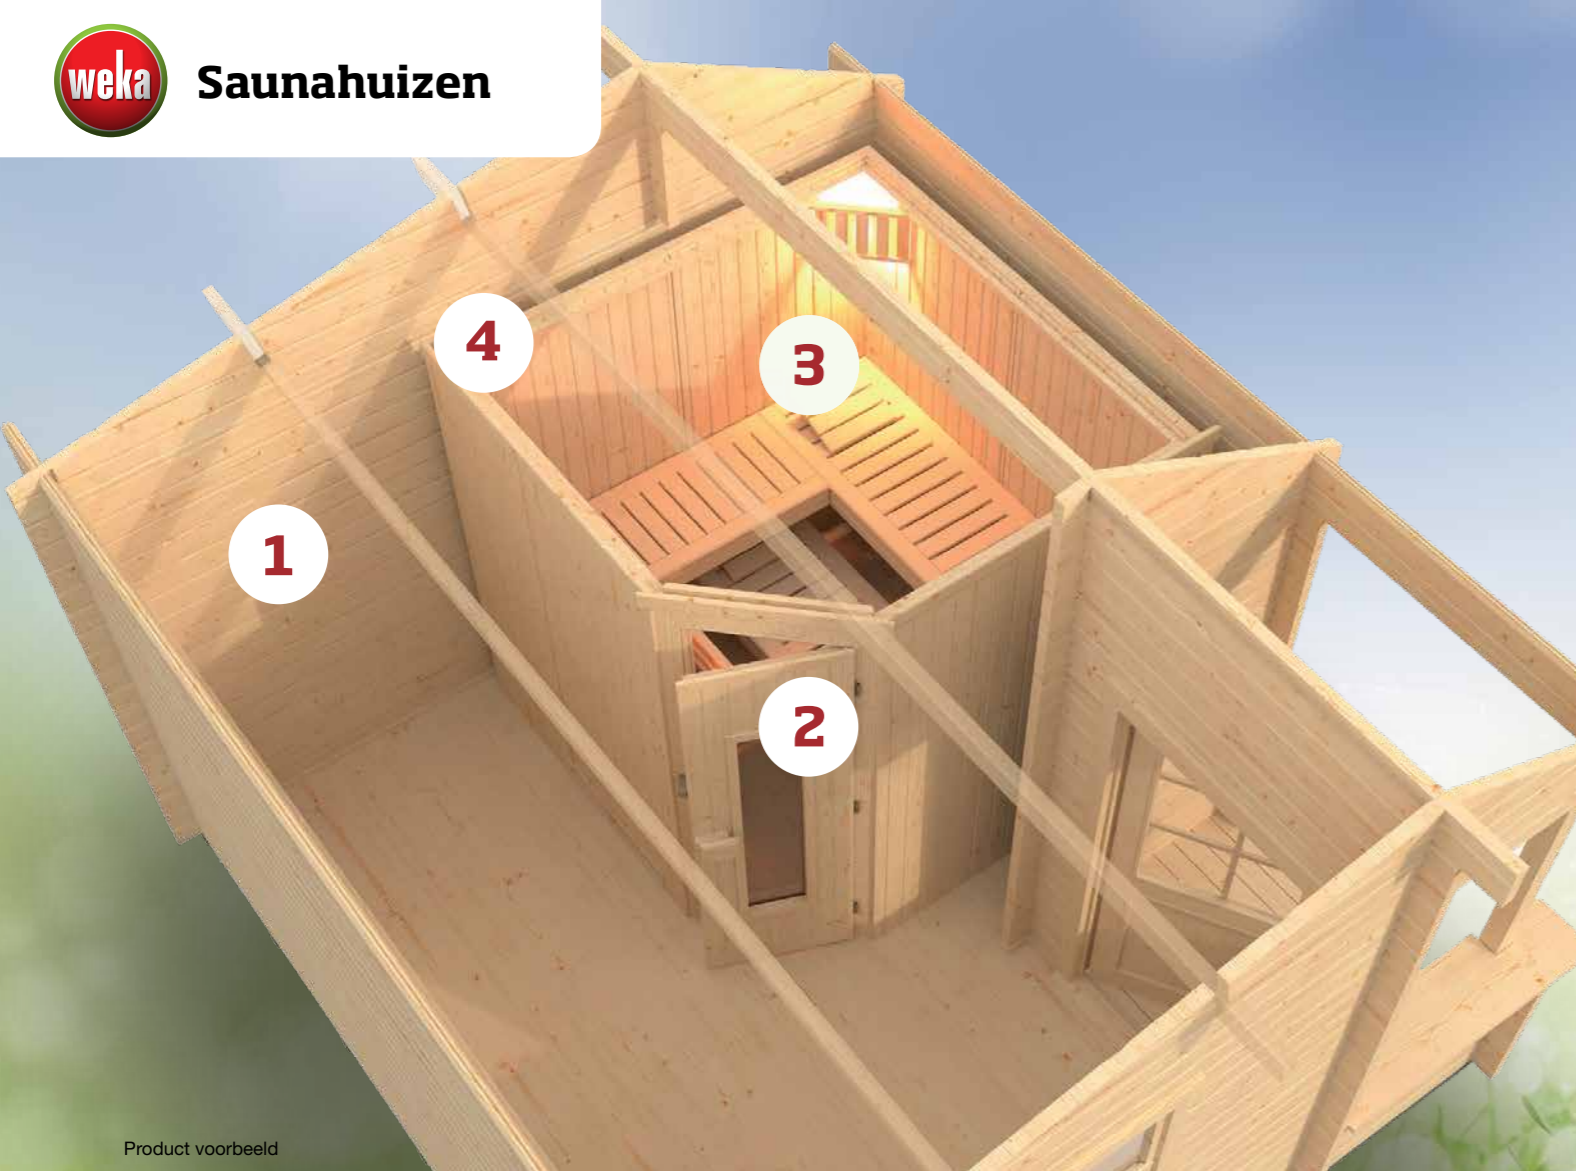

Product voorbeeld