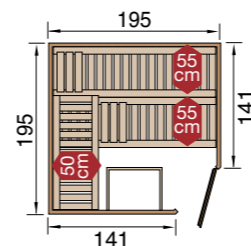

Productvarianten en afmetingen

Turku 2

Buitenmaat
B 195 x D 195 x H 205 cm

- 2 x 55 cm diepe, stevige ligbanken, een extra dwarsligbank
- 50 cm diepe dwarsligbank
- 2 hoofdsteunen

Met houten deur

Bestelnr.: 536.2020.30.00