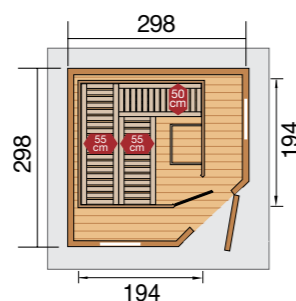

Bestelnr.: 149.3030.10.47

Kurrika

Sokkelafmeting huis
B 298 x D 298 x H 315 cm

Buitenmaat sauna:
B 194 x D 194 x H 199 cm

- 2 x 55 cm brede ligbanken, 1 dwarsligbank
- Incl.: - kachelbescherming
  - vloermat
  - 2 hoofdsteunen
  - saunahanddoek

Bijpassende kachelsets
(informatie zie binnenflap)