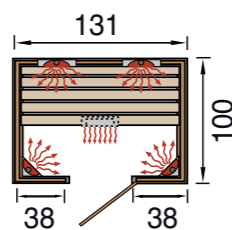

Buitenmaat
B 131 x D 100 x H 196 cm

- 2 hoekstralers à 500 W
- 2 rugstralers à 350 W
- 1 beenstraler 350 W

Totaal vermogen: 2.050 W

Vaala 2

Bestelnr.: 550.1310.19.30

Infraroodcabine 'Tanilla'

De WEKA-kwaliteit

- Van onbehandeld vurenhout
- Exclusieve, volledig glazen deur met moderne greep, in grafietlook met 2-punts magneetsluiting, rechtsdraaiend
- 48 cm diepe, stevige zitbank
- **Inclusief:**
  - ergonomische rugleuningen (beweegb. lendensteun bij 'Tanilla hoek')
  - geïntegreerde halogeenspot
  - moderne, multifunctionele regeling met digitaal display
  - hoogwaardig vloerelement met massieve frameconstructie
- **Verwarmingselementen:** lijnstralers
- Minimale plafondhoogte: 210 cm
- Wandelementen met geïntegreerde voedingskabels
- Met uitgebreid beschreven montagehandleiding en montage materiaal
- Bijpassende accessoires vanaf pagina 79