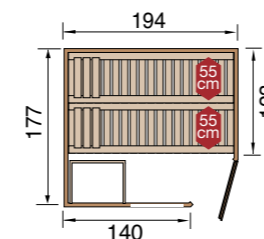

Varberg 2

1. Buitenmaat
   B 194 x D 177 x H 199 cm
2. 2 x 55 cm diepe, stevige ligbanken
   - 2 hoofdsteunen
   - **incl. kachelbescherming**

Met houten deur
Bestelnr.: 508.2018.00.00

Met glazen deur
Bestelnr.: 508.2018.10100

Met glazen deur + raam
Bestelnr.: 508.2018.12100