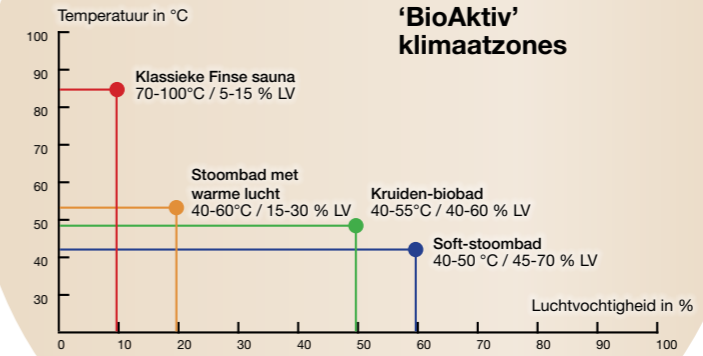

Saunagang zoals u het wilt