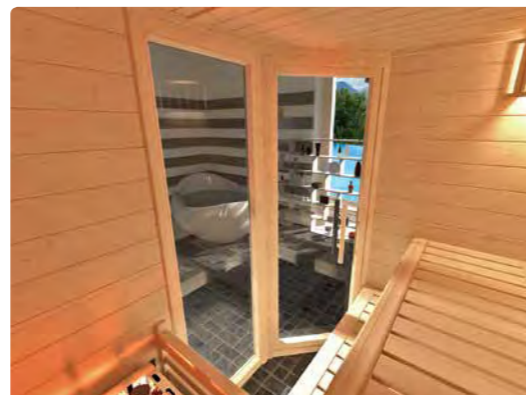

WEKA massief houten sauna's

Voor een optimaal saunagevoel bij u thuis

① **Meer kwaliteit:**
Wanden van zorgvuldig geselecteerde 38 of 45 mm extra dikke planken van onbehandeld vurenhout met dubbele messing- en groefverbinding voor extra stabiliteit, dichtheid en een fantastisch klimaat in de sauna.

④ **Bij sauna's met een wanddikte van 38 mm:**
Massieve plafonds van 38 mm dikke planken (bij Valida) of geïsoleerde, geprefabriceerde plafondelementen (bij Valida hoek).

② **Meer veiligheid:**
Inwendige kabelkanalen voor de aansluiting van de saunakachel, de systeemregeling en overige accessoires.

⑤ **Bij sauna's met een wanddikte van 45 mm:**
Geïsoleerde, geprefabriceerde plafondelementen (met isolatielaag tegen waterdampdiffusie en 40 mm dikke isolatieplaten van minerale wol)

③ **Meer comfort:**
50 of 55 cm brede en stevige zit- en ligvlakken

Let er op dat u voor de montage van een massief houten sauna een vrije ruimte van minimaal 50 cm in acht moet nemen tot de muren eromheen.