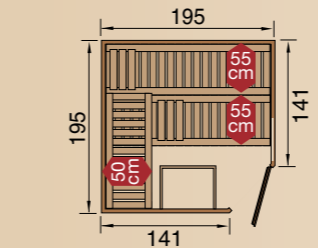

Cubilis 2

Buitenmaat B 195 x D 195 x H 205 cm

- 2 x 55 cm diepe, stevige ligbanken,
- extra, 50 cm diepe dwarsligbank
- 2 hoofdsteunen

Met glazen deur + raam
Bestelnr.: 536.2020.52102

Incl. saunaverlichtingsset, incl. montageservice en bezorging