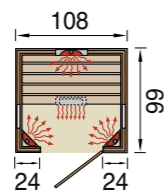

Erg. rugleuning (bij Tanilla 1+2)

Infraroodcabine Mila 2

Infraroodcabine Mila 1

Infraroodcabine Ranua 2

Infraroodcabine Ranua 1

Infraroodcabine 'Mila'

De WEKA-kwaliteit

- Sportief design: modern antraciet, met kleur afgezet; achterkant: hardboardplaten onbehandeld
- Binnenwanden van Noord-Europees, onbehandeld vurenhout
- Exclusieve, volledig glazen deur en raamelementen in grafietlook
- Grootte 1: 2 raamelementen
- Grootte 2: 3 raamelementen
- Deur met 2-punts magneetsluiting, rechtsdraaiend
- 45 cm diepe, stevige zitbank
- **Inclusief:**
 - ergonomische rugleuningen
 - geïntegreerde halogeenspot
 - moderne, multifunctionele regeling met digitaal display
 - hoogwaardig vloerelement met massieve frameconstructie
- **Verwarmingselementen:** lijnstralers
- Minimale plafondhoogte: 210 cm
- Wandelementen met geïntegreerde voedingskabels
- Met uitgebreid beschreven montagehandleiding en montage materiaal
- Bijpassende accessoires vanaf pagina 79