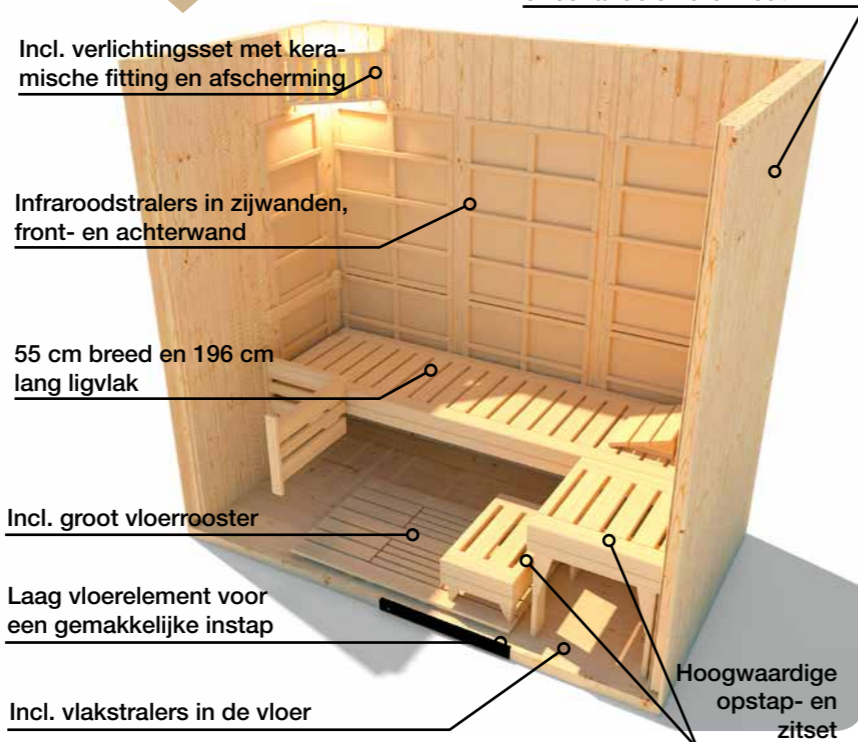

Hier kunt u nog meer ontdekken!

Extra lang ligvlak (196 cm)

Infrarood-combicabine 'Uppsala' - het totaalpakket

De WEKA-kwaliteit

- Exclusieve, volledig glazen deur (met moderne greep) in grafietlook met 2-punts magneetsluiting, rechtsdraaiend
- Binnenwanden van Noord-Europees vurenhout
- Hoogwaardige deurgreep
- Hoogwaardig, vlak vloerelement voor een comfortabele instap
- **Verwarmingselementen:** wekaTherm-vlakstralers, rondom – ook in de vloer
- Minimale plafondhoogte: 220 cm
- **Inclusief:**
  - multifunctionele regeling met digitaal display
  - 55 cm diepe, stevige ligbank en bijpassende opstapset
  - speciale lamp met keramische fitting, siliconenkabels en houten afscherming
  - 3,6 kW-saunakachel en voedingskabel
- Wand- en vloerelementen met geïntegreerde infrarood-voedingskabels
- Uitgebreide montage- & bedieningshandleiding en montage materiaal
- Bijpassende accessoires vanaf pagina 79

Productvoordelen

Incl. verlichtingsset met keramische fitting en afscherming

Infraroodstralers in zijwanden, front- en achterwand

55 cm breed en 196 cm lang ligvlak

Incl. groot vloerrooster

Laag vloerelement voor een gemakkelijke instap

Incl. vlakstralers in de vloer

Front- en zijwanden van onbehandeld vurenhout

Hoogwaardige opstap- en zitset

Productvarianten en afmetingen

Buitenmaat
B 212 x D 121 x H 199 cm
• saunaverlichtingsset
• 55 cm diepe, stevige ligbank en kruk
• met rondom wekaTherm-vlakstralers en 3,6 kW-saunakachel*
Totaal vermogen
infraroodfunctie: 3.336 W

IR-cabine Uppsala

Bestelnr.: 547.2012.13.00

Buitenmaat
B 212 x D 121 x H 199 cm
• saunaverlichtingsset
• 55 cm diepe, stevige ligbank en kruk
• met rondom wekaTherm-vlakstralers en 3,6 kW BioAktiv-kachel*
Totaal vermogen
infraroodfunctie: 3.336 W