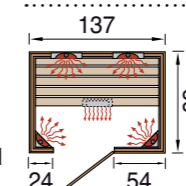

Buitenmaat
B 137 x D 99 x H 190 cm

- 2 hoekstralers à 500 W
- 2 rugstralers à 350 W
- 1 kuitenstraler 350 W

Totaal vermogen: 2.050 W

Tanilla 2

Bestelnr.: 543.1310.33.20