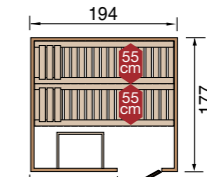

Halmstad 2

Buitenmaat
B 194 x D 177 x H 199 cm

- 2 x 55 cm brede ligbanken
- **Incl.:** - 2 hoofdsteunen
- kachelbescherming
- vloermat

Met houten deur
Bestelnr.: 506.2018.00.00

Met glazen deur
Bestelnr.: 506.2018.10100

Met glazen deur + raam
Bestelnr.: 506.2018.12100

Bijpassende kachelsets (informatie zie binnenflap)

Voor Halmstad 1

- Kachelset 2
- Kachelset 4
- Kachelset 5
- Kachelset 6
- Kachelset 9

Voor Halmstad 2

- Kachelset 2
- Kachelset 6
- Kachelset 10