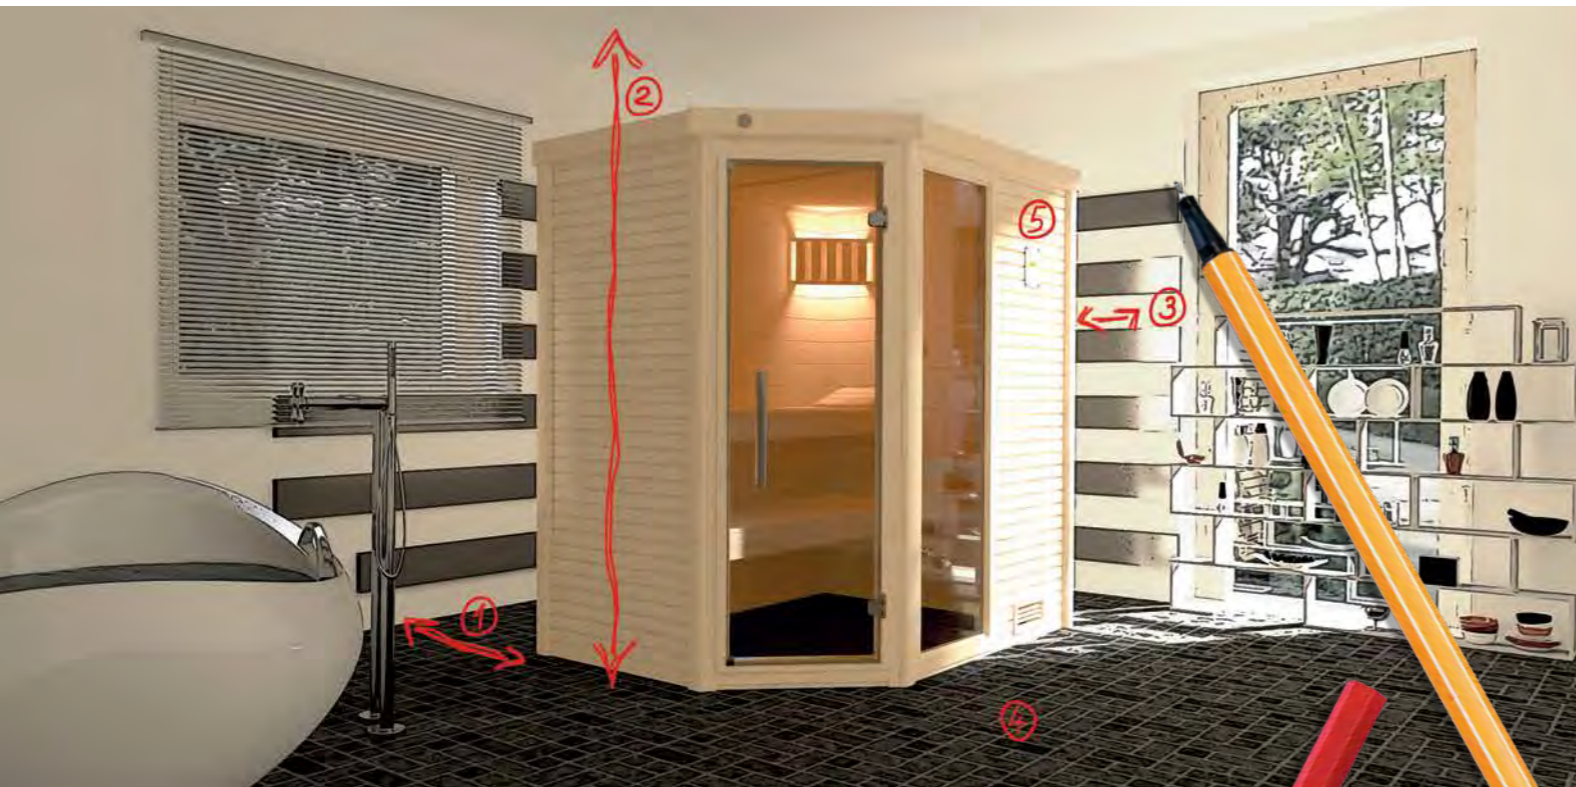

Sauna-opbouw: hier moet u op letten!

5 handige professionele tips

1 Montageruimte

Let er op dat u voor een probleemloze montage van een massief houten sauna een vrije ruimte van minimaal 50 cm in acht moet nemen tot de muren eromheen.