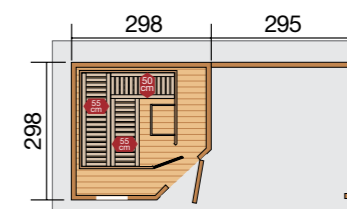

Elementsauna

- Hoogwaardige elementsauna 'Varberg 3' (een gedetailleerde beschrijving vindt u op pagina 54) met goed geïsoleerde houten deur en raam van veiligheidsglas
- Bijpassende sauna-accessoires vanaf pag. 79