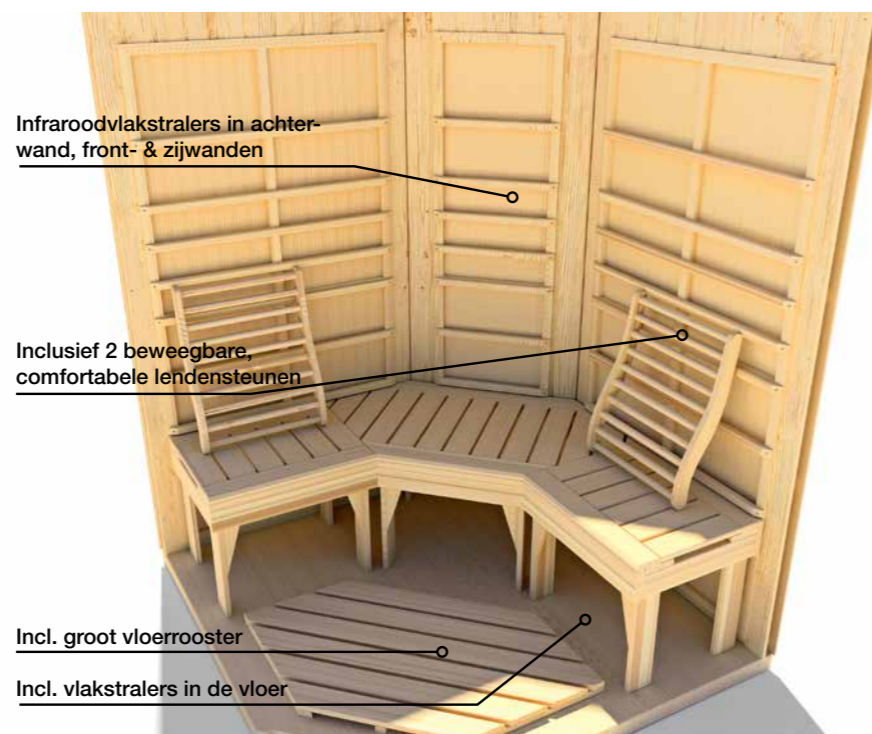

Productvoordelen

Infraroodvlakstralers in achterwand, front- & zijwanden

Inclusief 2 beweegbare, comfortabele lendensteunen

Incl. groot vloerrooster

Incl. vlakstralers in de vloer

Open de WEKA-app, scan de pagina en ontdek meer!