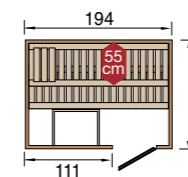

Productvarianten en afmetingen

Halmstad 1

Buitenmaat
B 194 x D 144 x H 199 cm

- 2 x 55 cm brede zitvlakken onderste met 24 cm aan nuttige ruimte
- **Incl.:** - 1 hoofdsteun
- kachelbescherming
- vloermat

Met houten deur
Bestelnr.: 506.2014.00.00

Met glazen deur
Bestelnr.: 506.2014.10100