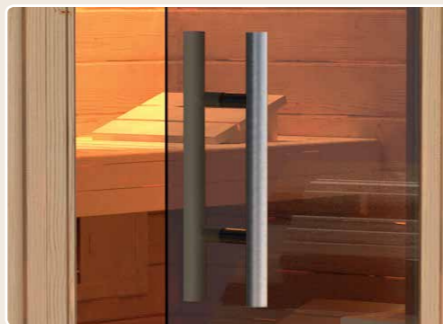

Klassieke houten saunadeur

- » Traditionele, stevige houten deur van massief Noord-Europees vurenhout met dubbele fels
- » Links- of rechtsdraaiend te plaatsen
- » Energiebesparend geïsoleerd met isolatielaag tegen waterdampdiffusie
- » Met raam van veiligheidsglas
- » Met veiligheidsrolslot
- » Deurgreep van glad geschaafd, Noord-Europees vurenhout
- » Beslag van gelakt metaal

Moderne, volledig glazen deur

- » Moderne, volledig glazen deur, van transparant 6 mm dik veiligheidsglas
- » Links- of rechtsdraaiend te plaatsen
- » Deurgreep van glad geschaafd, Noord-Europees vurenhout
- » Met veiligheidsrolslot
- » Beslag van gelakt metaal

Glad geschaafde saunadeurgreep met veiligheidsrolslot

Volledig glazen premiumdeur

- » Exclusieve en 8 mm dikke volledig glazen premiumdeur van veiligheidsglas in moderne grafietlook
- » Links- of rechtsdraaiend te plaatsen
- » Met stevig sluitende 2-punts magneetsluiting
- » Premiumdeurgreep - binnenzijde van niet-warmtegeleidend, speciaal saunahout en buitenzijde van hoogwaardig roestvrij staal
- » Metalen beslag in mat-chroom design

Designdeurgreep, binnenzijde van hout, buitenzijde roestvrij staal

Volledig glazen premiumdeur met extra raam - voor nog meer licht binnenin

- » Exclusieve en 8 mm dikke volledig glazen premiumdeur van veiligheidsglas in moderne grafietlook
- » Extra, groot panoramaraam van 8 mm dik veiligheidsglas in moderne grafietlook
- » Links- of rechtsdraaiend te plaatsen
- » Met stevig sluitende 2-punts magneetsluiting
- » Premiumdeurgreep - binnenzijde van niet-warmtegeleidend, speciaal saunahout en buiten van hoogwaardig rvs
- » Metalen beslag in mat-chroom design