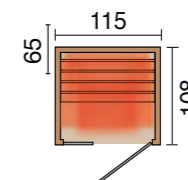

natur

IR-cabine AktiVit C1

Bestelnr.: 554.1111.20.00

Buitenmaat
B 115 x D 108 x H 206 cm