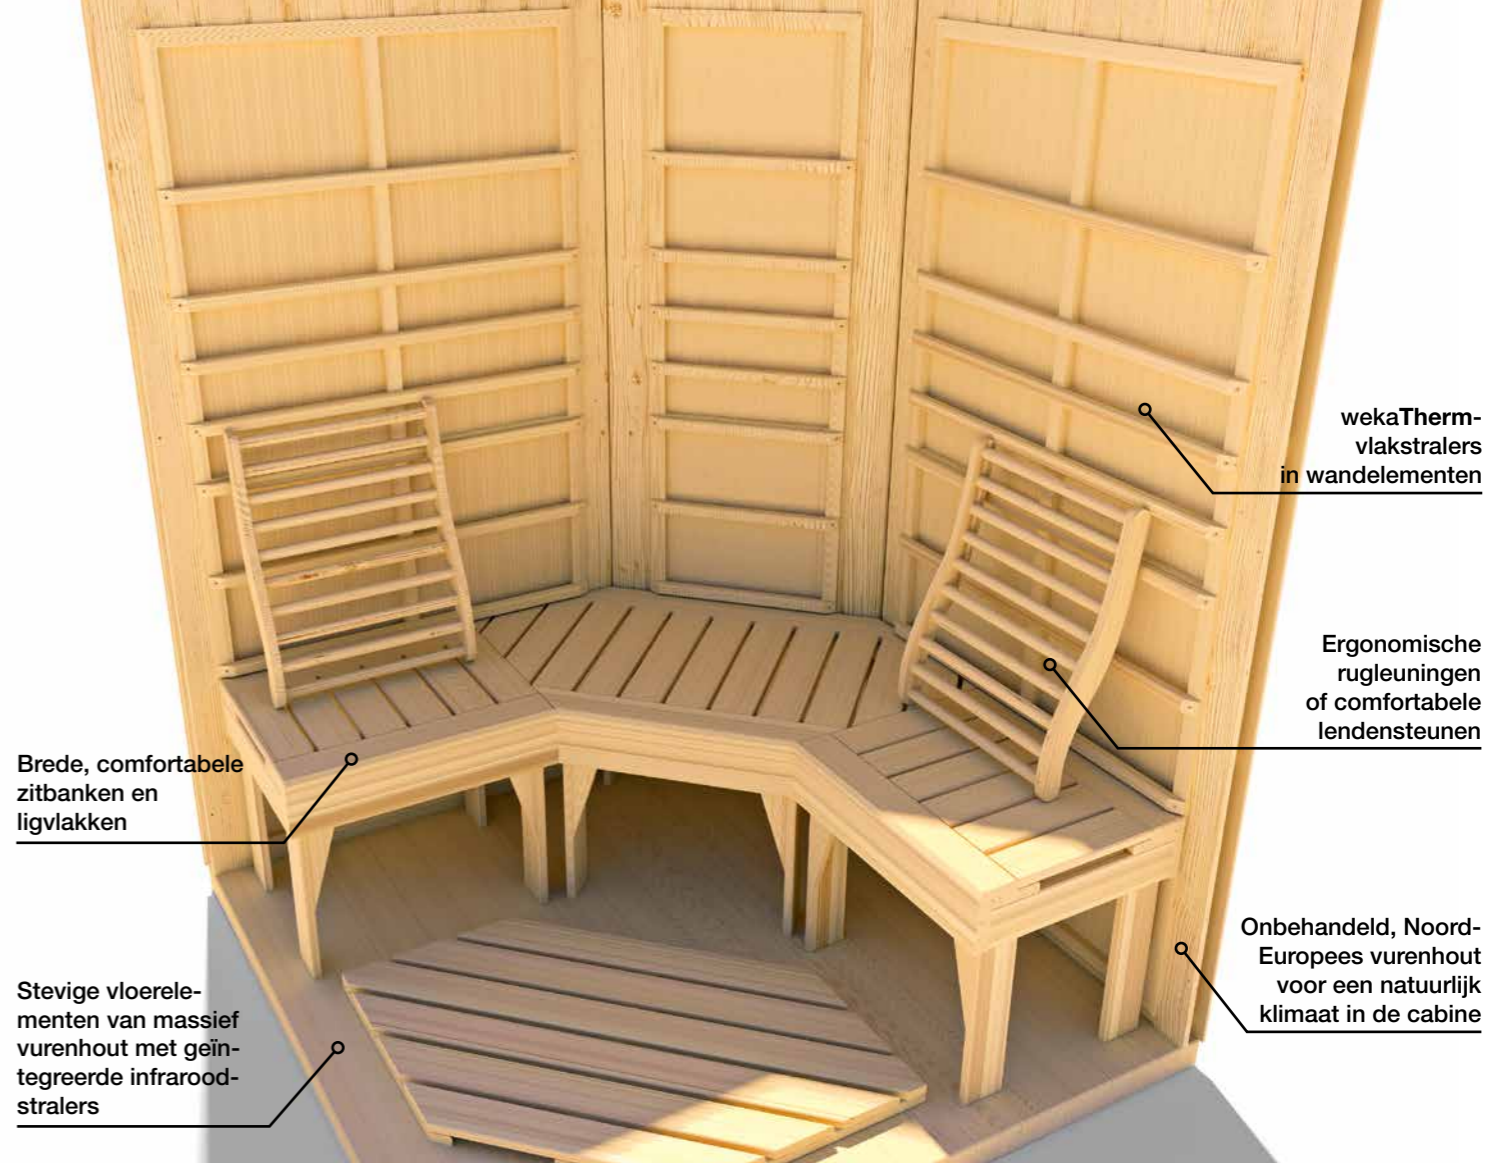

Goed om te weten- de WEKA lijnstralers

Infraroodstraling is een natuurlijke straling die pas na absorptie door onze huid wordt omgezet in warmte. Daarom onderscheiden infraroodcabines zich door een aangename milde warmte, wat vooral door mensen op prijs wordt gesteld die hoge temperaturen niet verdragen.

De techniek

De verwarmingselementen van de WEKA lijnstralers bevinden zich in metalen reflectoren waarvan de vorm speciaal werd afgestemd op IR-cabines. De hoekstralers reflecteren intensief in een gebundelde reflectiehoek om de infraroodstraling exact op die plek terecht te laten komen waar ze haar werking zo goed mogelijk kan ontplooiën – op uw huid.

De rugreflectoren hebben een groothoekeffect zodat uw rug gelijkmatig met dezelfde intensiteit wordt verwarmd.

De stralers voor de voorste hoeken van de cabine en ook de inbouwstraler voor de voorwand hebben een vermogen van 500 W, 230 V, de stralers voor de rug hebben een vermogen van 350 W, 230 V.

De werking

De zeer milde infrarood-C-straling dringt in tegenstelling tot de sterkere infrarood A- en infrarood-B-straling alleen door in de buitenste huidlagen en verwarmt deze. Omdat de warmte feitelijk in uw lichaam ontstaat, zijn er geen hoge cabinetemperaturen nodig. Hierdoor ontstaat een aangename warmte die goed te verdragen is.

Uw voordelen

- Gerichte warmte-afgifte door rug-, been- en frontstralers
- Droge warmte, die zeer goed te verdragen is
- Aangenaam warme binnentemperatuur tot 70 °C
- Korte opwarmtijd (reeds na ca. 5 minuten te gebruiken)
- Aansluitkabel voor 230V-aansluiting voorbereid
- Eenvoudige montage door elementbouwwijze van cabines

Goed om te weten - de wekaTherm vlakstralers

De techniek