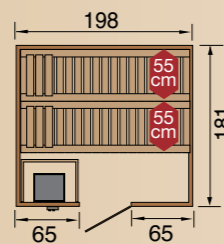

BERGEN Plus - VOORDEELSET

BERGEN Plus

Buitenmaat B 198 x D 181 x H 203 cm

- 2 x 55 cm diepe, stevige ligbanken

Minimale plafondhoogte: 240 cm

Voordeelset 1

Bovendien inclusief:

- 7,5 kW-saunakachel
- kachelbescherming
- voedingskabel
- digit. systeemregeling
- led-sterrenhemel set A
- 2 hoofdsteunen
- vloermat

Met glazen deur
Bestelnr.: 530.2018.40111

Met glazen deur + raam
Bestelnr.: 530.2018.42111

Voordeelset 2

Bovendien inclusief:

- 7,5 kW BioAktiv-kachel
- kachelbescherming
- voedingskabel
- digit. systeemregeling
- led-sterrenhemel set A
- 2 hoofdsteunen
- vloermat

Met glazen deur
Bestelnr.: 530.2018.40121

Met glazen deur + raam
Bestelnr.: 530.2018.42121