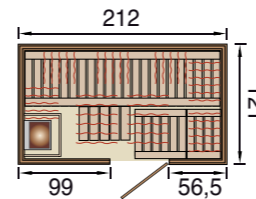

Productvarianten en afmetingen

Buitenmaat
B 212 x D 121 x H 199 cm
• saunaverlichtingsset
• 55 cm diepe, stevige ligbank en kruk
• met rondom wekaTherm-vlakstralers en 3,6 kW-saunakachel*
Totaal vermogen
infraroodfunctie: 3.336 W

IR-cabine Uppsala

Bestelnr.: 547.2012.13.00