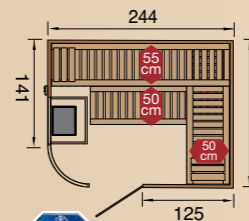

SARA voordeelset