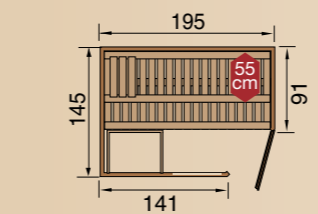

Productvoordelen

Buitenwanden met modern wekaLine-profiel

Cubilis 1

Buitenmaat B 195 x D 145 x H 205 cm

- 2 x 55 cm diepe, stevige ligbanken (onderste met 24 cm aan nuttige ruimte)
- 1 hoofdsteun

Met glazen deur + raam
Bestelnr.: 536.2015.52102