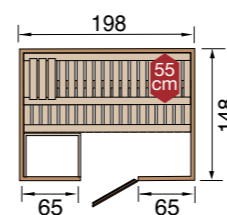

Met glazen deur
Bestelnr.: 530.2018.40121

Met glazen deur + raam
Bestelnr.: 530.2018.42121

Productvarianten en afmetingen

BERGEN 1

Buitenmaat B 198 x D 148 x H 203 cm

- 2 x 55 cm diepe, stevige ligbanken, onderste ligbank met 23 cm aan nuttige ruimte
- 1 hoofdsteun