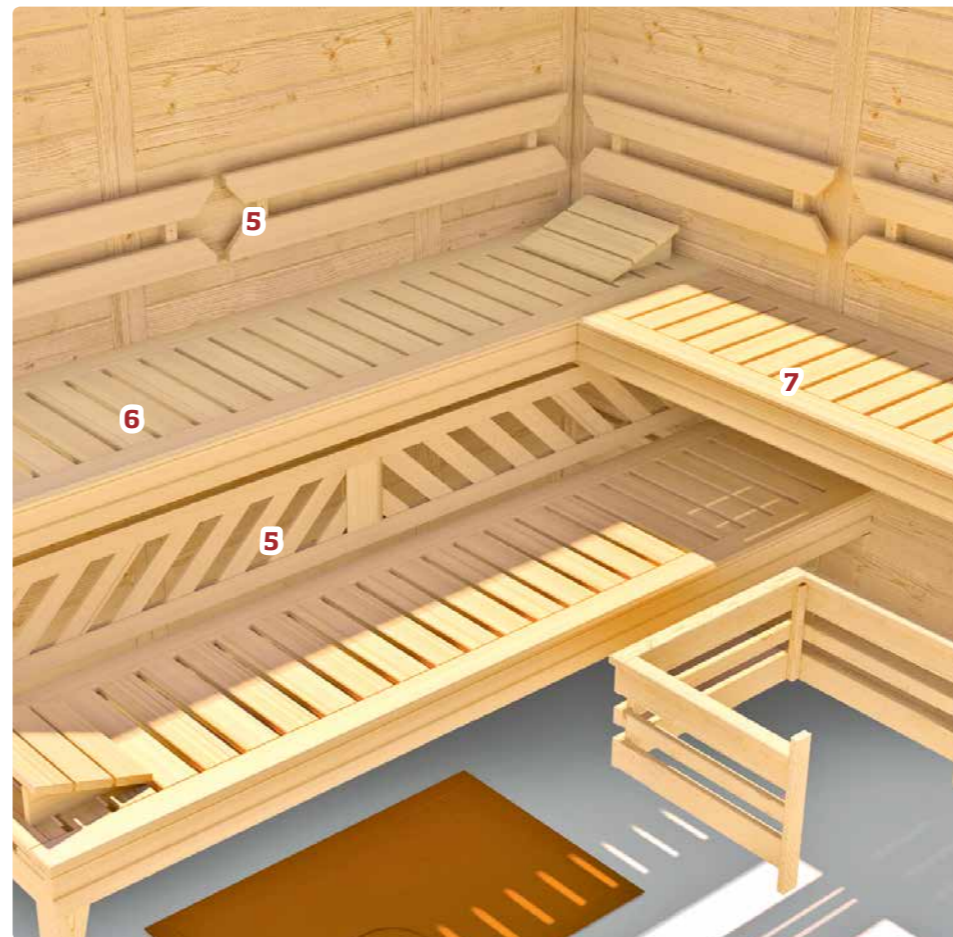

5 Comfortpakket
Comfortpakket 1
bestaande uit 1 rugleuning en 1 scherm onder de ligbanken, voor alle sauna's met een minimumafmeting:
B 194 cm x D 144 cm 500.1301.00.00

Comfortpakket 2
bestaande uit 2 rugleuningen en 1 scherm onder de ligbanken, voor alle sauna's met dwarsligbank en minimumafmeting: B 194 cm x D 194 cm 500.1302.00.00

Comfortpakket 3
bestaande uit 2 rugleuningen en 1 scherm onder de ligbanken, voor alle sauna's met dwarsligbank en minimumafmeting: B 244 cm x D 194 cm 500.1303.00.00

6 Saunaligbank
stevig, extra glad speciaal saunahout (splintervrij, gering warmtegeleidingsvermogen, geen tropisch hout);
Saunaligbank 1 voor saunabreedte 179 cm binnenafmeting
Saunaligbank 2 voor saunabreedte 229 cm binnenafmeting

Saunaligbank 1 500.0307.00.00

Saunaligbank 2 500.0306.00.00

7 Dwarsligbank
stevig, extra glad speciaal saunahout (noestvrij, gering warmtegeleidingsvermogen, geen tropisch hout), (kan bij overeenkomstig sauna-interieur ingebouwd worden)

Dwarsligbank 1: L 74 cm x B 50 cm, voor saunadiepte 144/148 cm
Dwarsligbank 2: L 107 cm x B 50 cm, voor saunadiepte 177/181 cm
Dwarsligbank 3: L 124 cm x B 50 cm, voor saunadiepte 194/198 cm

Dwarsligbank 1 500.0301.00.00

Dwarsligbank 2 500.0304.00.00

Dwarsligbank 3 500.0302.00.00

Het geluidswonder

6 Draagbare resonantieluidspreker voor IR-cabines en sauna's
De luidspreker verandert harde oppervlakken zoals hout, glas of metaal in voorwerpen die resoneren, waardoor u uw muziek kunt beluisteren in een verbazingwekkend goede geluidskwaliteit. Gewoon inschakelen, op uw sauna zetten en op play drukken. Kabelloze verbinding met uw smartphone via Bluetooth, geen ingewikkelde installatie nodig, met de bij de levering inbegrepen kabel aan bijna elke pc of notebook op te laden, lithium-ion-accu met een speelduur tot 3 uur

500.0167.00.00