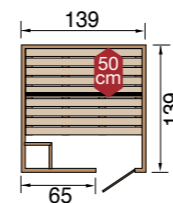

Productvarianten en afmetingen

Valida 1

Buitenmaat
B 139 x D 139 x H 203 cm

- 2 x 50 cm diepe, stevige zitbanken, onderste bank met 31 x 129 cm aan nuttige ruimte
- incl. kachelbescherming

Met glazen deur
Bestelnr.: 537.1515.40.00