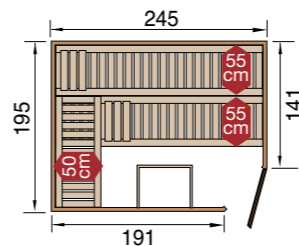

Turku 3 - de gezinssauna

Buitenmaat
B 245 x D 195 x H 205 cm

- 2 x 55 cm diepe, stevige ligbanken, een extra dwarsligbank
- 50 cm diepe dwarsligbank
- 2 hoofdsteunen

Met houten deur

Bestelnr.: 536.2520.30.00

Met glazen deur

Bestelnr.: 536.2520.40100

Met glazen deur + raam

Bestelnr.: 536.2520.42100

Direct meebestellen:

Bijpassende kachelset

(Meer informatie vindt u op de binnenflap op pagina 1)

Voor Turku 2

- Kachelset 2
- Kachelset 10
- Kachelset 6

Voor Turku 3

- Kachelset 2
- Kachelset 10
- Kachelset 6

Alles erbij!