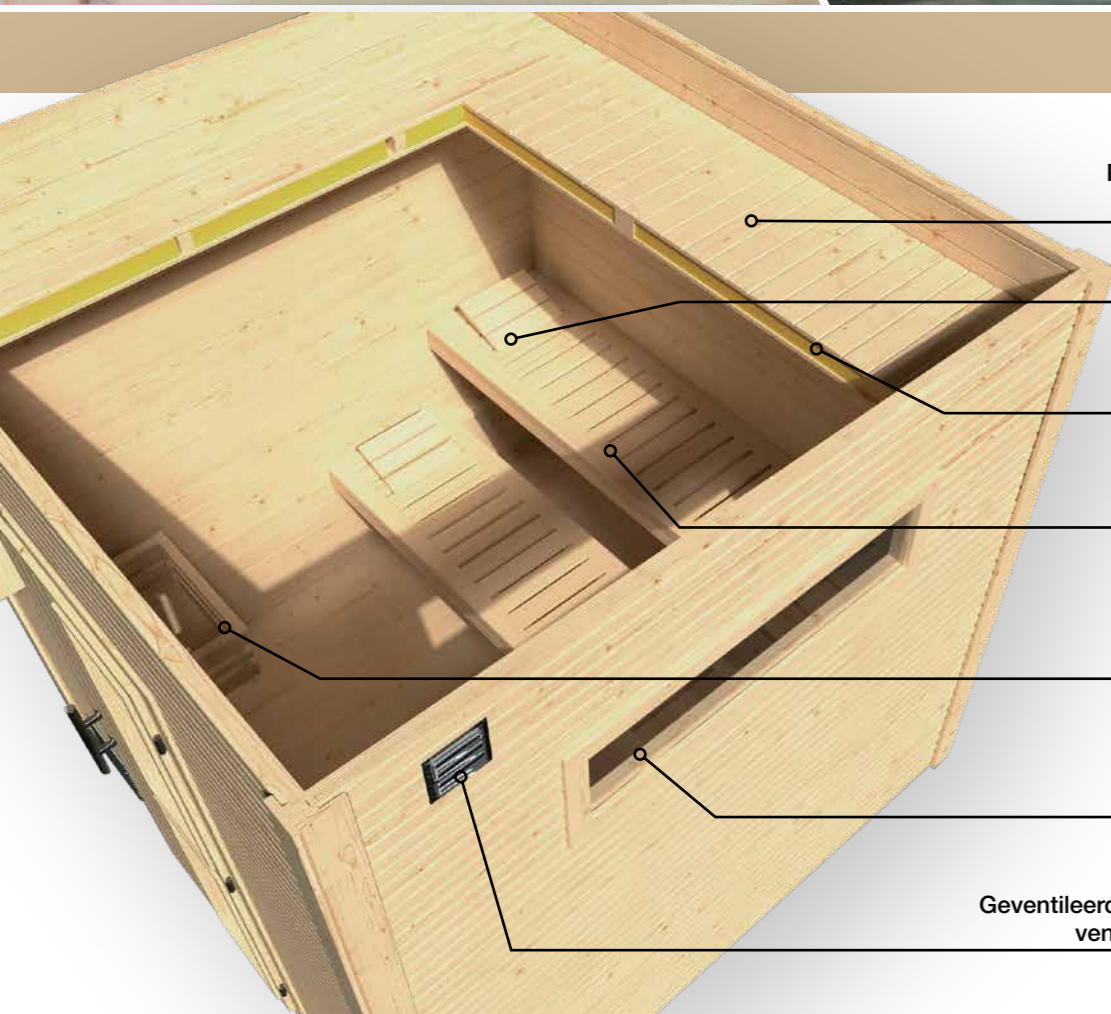

Plafondelementen aan weerszijden met vurenhout bekleed

Inclusief 2 hoofdsteunen

Goed geïsoleerd tussenplafond

55 cm brede ligbanken en 50 cm brede dwarsligbank van speciaal saunahout

Inclusief kachelbescherming