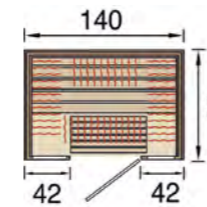

Infraroodcabine Osby 1

Infraroodcabine Osby 2

Productvarianten en afmetingen

Buitenmaat
B 140 x D 99 x H 190 cm

- geïntegreerde halogeenspots
 - 55 cm diepe, stevige zitbank
 - met rondom wekaTherm-vlakstralers
 - incl. erg. rugleuningen
- Totaal vermogen: 2.490 W