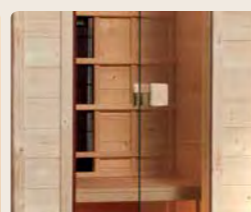

Glazen transparante deur voor extra veel licht