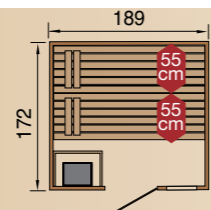

VALIDA VOORDEELSET

Valida voordeelset met moderne glazen deur en raam

Buitenmaat
B 189 x D 172 x H 203,5 cm

- 2 x 55 cm diepe, stevige ligbanken

Inclusief:

- 9,0 kW-saunakachel
- incl. kachelbescherming
- geïntegreerde kachelregeling
- 2 hoofdsteunen
- voedingskabel
- saunaverlichtingsset

Met glazen deur
Bestelnr.: 537.2018.43.32