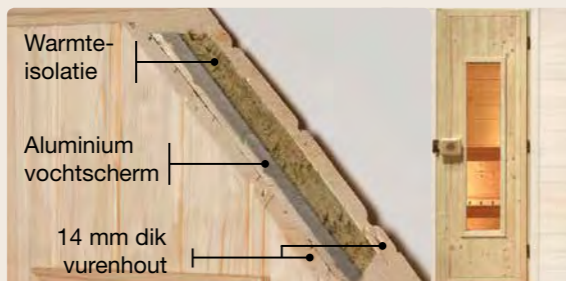

De sauna's van de WEKA saunahuizen zijn uitgerust met 68 mm dikke wandelementen met speciale isolatie voor saunagebruik en een eveneens speciaal geïsoleerde deur - op die manier blijft de warmte daar waar ze hoort - in uw sauna!