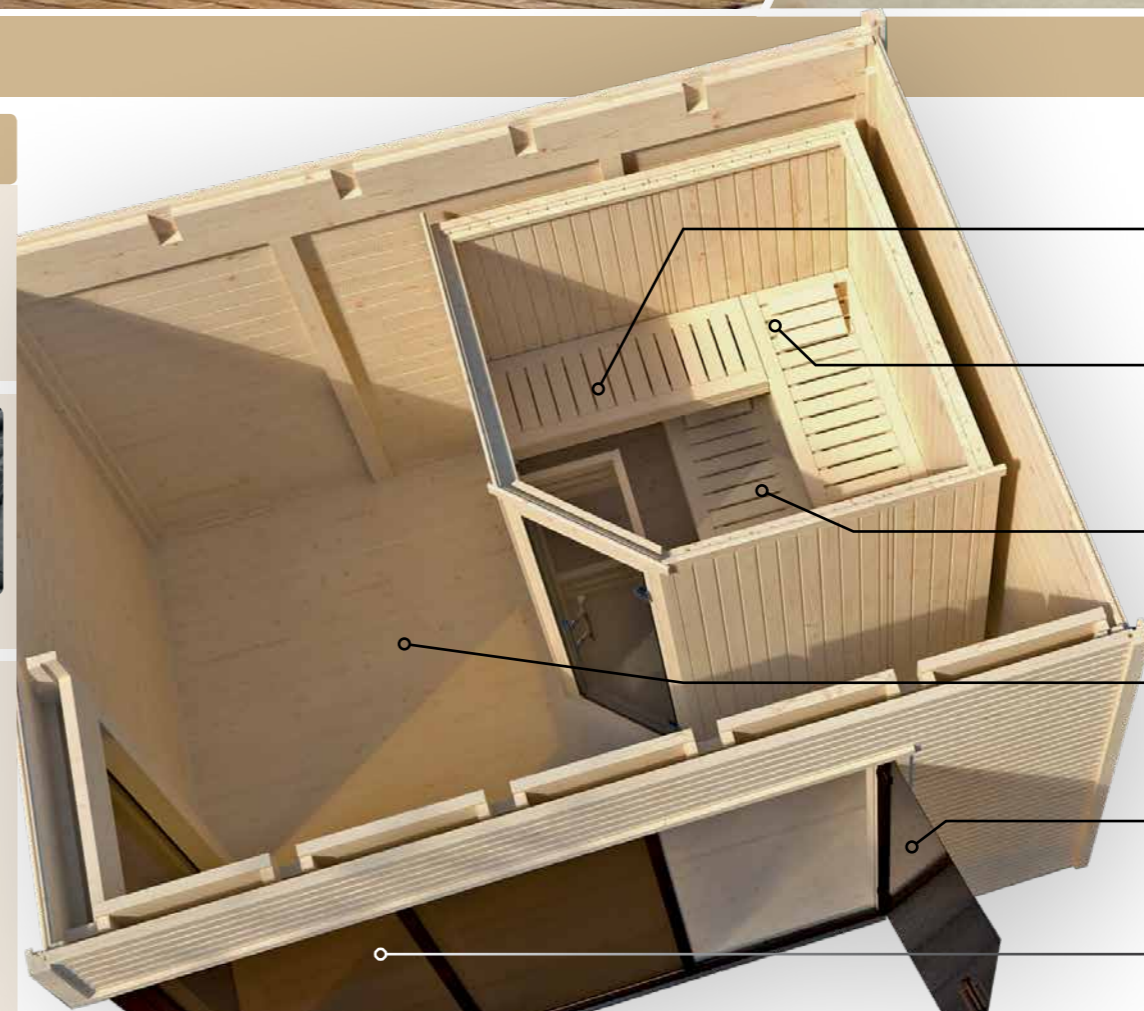

De 45 mm dikke wandplanken zorgen door hun zeer hoge mate van stabiliteit en dichtheid voor een optimaal en weldadig saunaklimaat.

50 cm brede dwarsligbank van speciaal saunahout

Inclusief 2 hoofdsteunen