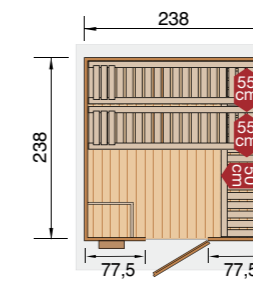

De WEKA-kwaliteit Premium-saunahuis

- Saunahuis van 45 mm dikke planken
- 19 mm dik massief houten dak
- 19 mm dikke massief houten vloer
- Goed geïsoleerde, hoogwaardige paneel-deur met inwendig veiligheidsroslot, hoogwaardige deurgreep (buiten roestvrijstaal, binnen hout) en ramen van 14 mm dik isolatieglas
- Extra, goed geïsoleerd tussenplafond
- Totale hoogte 253 cm
- Bitumen als eerste dakbedekking*