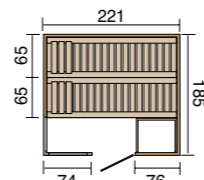

Designsauna II L Bianco
zonder kachel
Bestelnr.: 519.2222.10.00

Designsauna II L Grigio
zonder kachel
Bestelnr.: 519.2222.13.00

Designsauna II L Rosso
zonder kachel
Bestelnr.: 519.2222.14.00

Inclusief