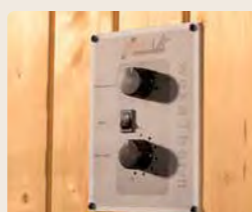

Inclusief

Elektronische regeling