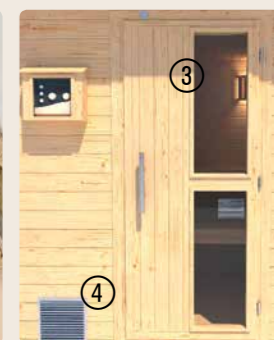

WEKA voordeel

Uitstekend geïsoleerd voor een optimaal saunaklimaat

De bijzondere uitrustingskenmerken zorgen ervoor dat de warmte binnen in het huis blijft:

- ① Goed geïsoleerd tussenplafond
- ② Geïsoleerde deur met vochtscherm
- ③ Dubbel isolatieglas
- ④ Grote toe- en afvoeropening van metaal met insectenwering voor een optimale luchtcirculatie

④