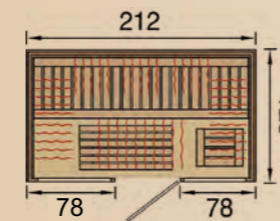

Hier kunt u nog meer ontdekken!

Kwaliteit waarop u kunt vertrouwen

Weka Infrarotkabine 557
Oberklasse

Heimwerker Praxis 5/2016

Preis/Leistung: gut

1,3

Infraroodcabine 'Osby'

De WEKA-kwaliteit

- Frontzijde: wit gecoat lindehout
- Binnenwanden van Noord-Europees vurenhout
- Exclusieve, volledig glazen deur en ramen in grafietlook met 2-punts magneetsluiting, rechtsdraaiend
- Hoogwaardige moderne deurgreep
- Hoogwaardig, vlak vloerelement voor een comfortabele instap
- **Verwarmingselementen:** hoogwaardige wekaTherm-vlakstralers, rondom – ook in de vloer

- **Inclusief:**
  - ergonomische rugleuning (bij Osby 1+2)
  - beweegbare lendensteun (bij Osby hoek)
  - hoogwaardig vloerrooster
  - geïntegreerde halogeenspot (2 stuks bij Osby 2)
  - moderne, multifunctionele regeling met digitaal display
- Wandelementen met geïntegreerde voedingskabels
- Minimale plafondhoogte: 210 cm
- Uitgebreide montage- & bedieningshandleiding en montage materiaal
- Bijpassende accessoires vanaf pagina 79

Productvoordelen

Infraroodvlakstralers in achterwand, front- & zijwanden

Inclusief 2 beweegbare, comfortabele lendensteunen

Incl. groot vloerrooster

Incl. vlakstralers in de vloer

Open de WEKA-app, scan de pagina en ontdek meer!

Productvarianten en afmetingen

Buitenmaat
B 140 x D 99 x H 190 cm

1. geïntegreerde halogeenspots
   - 55 cm diepe, stevige zitbank
   - met rondom wekaTherm-vlakstralers
   - incl. erg. rugleuningen
2. Totaal vermogen: 2.490 W

Osby 1

Bestelnr.: 556.1310.00.00

Buitenmaat
B 212 x D 125 x H 190 cm

1. 2 halogeenspots
   - 55 cm diepe, stevige ligbank en kruk
   - met rondom wekaTherm-vlakstralers
   - incl. erg. rugleuningen
2. Totaal vermogen: 3.600 W

Osby 2

Bestelnr.: 556.2012.00.00

Buitenmaat
B 200 x D 138 x H 190 cm