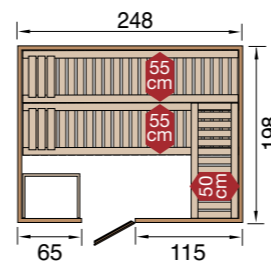

BERGEN 3 De gezinssauna

Buitenmaat B 248 x D 198 x H 203 cm

- 2 x 55 cm diepe, stevige ligbanken
- extra, 50 cm diepe dwarsligbank
- 2 hoofdsteunen

Met houten deur
Bestelnr.: 531.2520.30.00

Met glazen deur
Bestelnr.: 531.2520.40100

Met glazen deur + raam
Bestelnr.: 531.2520.42100

Direct meebestellen: Bijpassende kachelset

(Meer informatie vindt u op de binnenflap op pagina 1)

Voor Bergen 1

- Kachelset 2
- Kachelset 9
- Kachelset 6

Voor Bergen 2

- Kachelset 2
- Kachelset 9
- Kachelset 6

Voor Bergen 3

- Kachelset 2
- Kachelset 10
- Kachelset 6