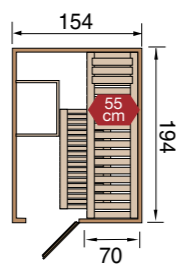

Productvarianten en afmetingen

Kaarina 1

- Buitenmaat
B 154 x D 194 x H 199 cm
- 1 x 55 cm brede ligbank
 - 1 verschuifbare voetenbank (50 x 107 cm)
 - **Incl.:** - kachelbescherming - vloermat

Met glazen deur
Bestelnr.: 506.1520.10100