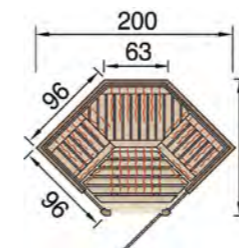

Buitenmaat
B 212 x D 125 x H 190 cm

1. 2 halogeenspots
   - 55 cm diepe, stevige ligbank en kruk
   - met rondom wekaTherm-vlakstralers
   - incl. erg. rugleuningen
2. Totaal vermogen: 3.600 W

Osby 2

Bestelnr.: 556.2012.00.00

Buitenmaat
B 200 x D 138 x H 190 cm

1. geïntegreerde halogeenspots
   - 1 x 55 cm, 2 x 45 cm diepe, stevige zitbanken
   - met rondom wekaTherm-vlakstralers
   - incl. 2 lendensteunen
2. Totaal vermogen: 2.890 W

Osby hoek

Bestelnr.: 557.1913.00.00

Weka Infrarotkabine 557
Oberklasse

Heimwerker Praxis 5/2016

Preis/Leistung: gut

1,3