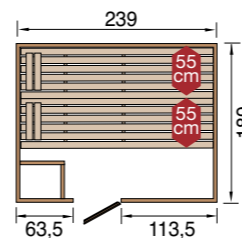

Met glazen deur
Bestelnr.: 537.2015.40.00

Valida 3

Buitenmaat
B 189 x D 189 x H 203 cm

- 2 x 55 cm diepe, stevige ligbanken
- 2 hoofdsteunen
- incl. kachelbescherming

Met glazen deur
Bestelnr.: 537.2020.40.00