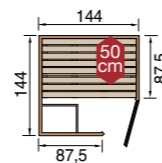

Massief houten elementsauna Laukkala 3, afbeelding met accessoires (niet meegeleverd)

Productvarianten en afmetingen

Laukkala 1

Buitenmaat
B 144 x D 144 x H 200 cm

- 2 x 50 cm brede zitbanken (onderste met 31 cm aan nuttige ruimte)
- incl. kachelbescherming