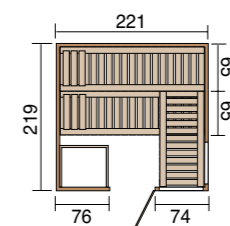

Designsauna II

Buitenmaat:
B 221 cm
D 219 cm
H 206 cm

Inclusief