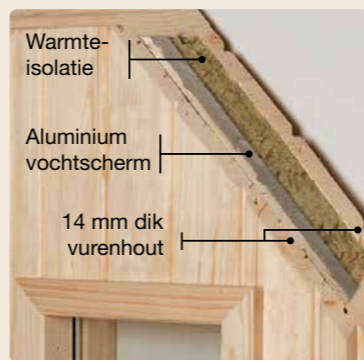

Uitstekend geïsoleerd het WEKA-voordeel voor een optimaal saunaklimaat