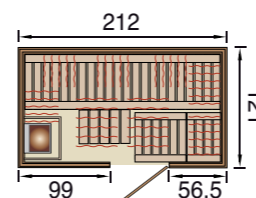

Hier kunt u nog meer ontdekken!

Extra lang ligvlak (196 cm)

Infrarood-combicabine 'Uppsala' - het totaalpakket

De WEKA-kwaliteit

- Exclusieve, volledig glazen deur (met moderne greep) in grafietlook met 2-punts magneetsluiting, rechtsdraaiend
- Binnenwanden van Noord-Europees vurenhout
- Hoogwaardige deurgreep
- Hoogwaardig, vlak vloerelement voor een comfortabele instap
- **Verwarmingselementen:** wekaTherm-vlakstralers, rondom – ook in de vloer
- Minimale plafondhoogte: 220 cm
- **Inclusief:**
  - multifunctionele regeling met digitaal display
  - 55 cm diepe, stevige ligbank en bijpassende opstapset
  - speciale lamp met keramische fitting, siliconenkabels en houten afscherming
  - 3,6 kW-saunakachel en voedingskabel
- Wand- en vloerelementen met geïntegreerde infrarood-voedingskabels
- Uitgebreide montage- & bedieningshandleiding en montage materiaal
- Bijpassende accessoires vanaf pagina 79

Productvoordelen

Incl. verlichtingsset met keramische fitting en afscherming

Infraroodstralers in zijwanden, front- en achterwand

55 cm breed en 196 cm lang ligvlak

Incl. groot vloerrooster

Laag vloerelement voor een gemakkelijke instap

Incl. vlakstralers in de vloer

Front- en zijwanden van onbehandeld vurenhout

Hoogwaardige opstap- en zitset

Productvarianten en afmetingen

Buitenmaat
B 212 x D 121 x H 199 cm
• saunaverlichtingsset
• 55 cm diepe, stevige ligbank en kruk
• met rondom wekaTherm-vlakstralers en 3,6 kW-saunakachel*
Totaal vermogen
infraroodfunctie: 3.336 W

IR-cabine Uppsala

Bestelnr.: 547.2012.13.00

Buitenmaat
B 212 x D 121 x H 199 cm
• saunaverlichtingsset
• 55 cm diepe, stevige ligbank en kruk
• met rondom wekaTherm-vlakstralers en 3,6 kW BioAktiv-kachel*
Totaal vermogen
infraroodfunctie: 3.336 W