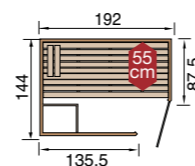

Laukkala 2

Buitenmaat
B 192 x D 144 x H 200 cm

- 2 x 55 cm brede ligbanken (onderste met 26,5 cm aan nuttige ruimte)
- incl. hoofdsteun
- incl. kachelbescherming

Met glazen deur + raam

Bestelnr.: 528.2015.51.02