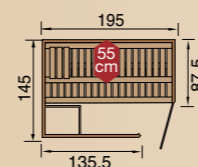

Kemi hoek 1

1. Buitenmaat
   B 195 x D 195 x H 200 cm
2. 2 x 55 cm brede ligbanken
   - 1 x 50 cm brede dwarsligbank

- Incl.: - comfortpakket
- 2 hoofdsteunen
- kachelbescherming
- roestvrijstalen set
- saunageur

Met glazen deur

Bestelnr.: 528.2020.30102