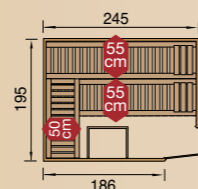

Met glazen deur + 2 ramen

Bestelnr.: 528.2520.39102

Direct meebestellen:

Bijpassende kachelset

(Meer informatie vindt u op de binnenflap op pagina 1)

Voor Kemi hoek

- Kachelset 2
- Kachelset 6

Voor Kemi hoek 1

- Kachelset 2
- Kachelset 6

Voor Kemi hoek 2

- Kachelset 2
- Kachelset 6