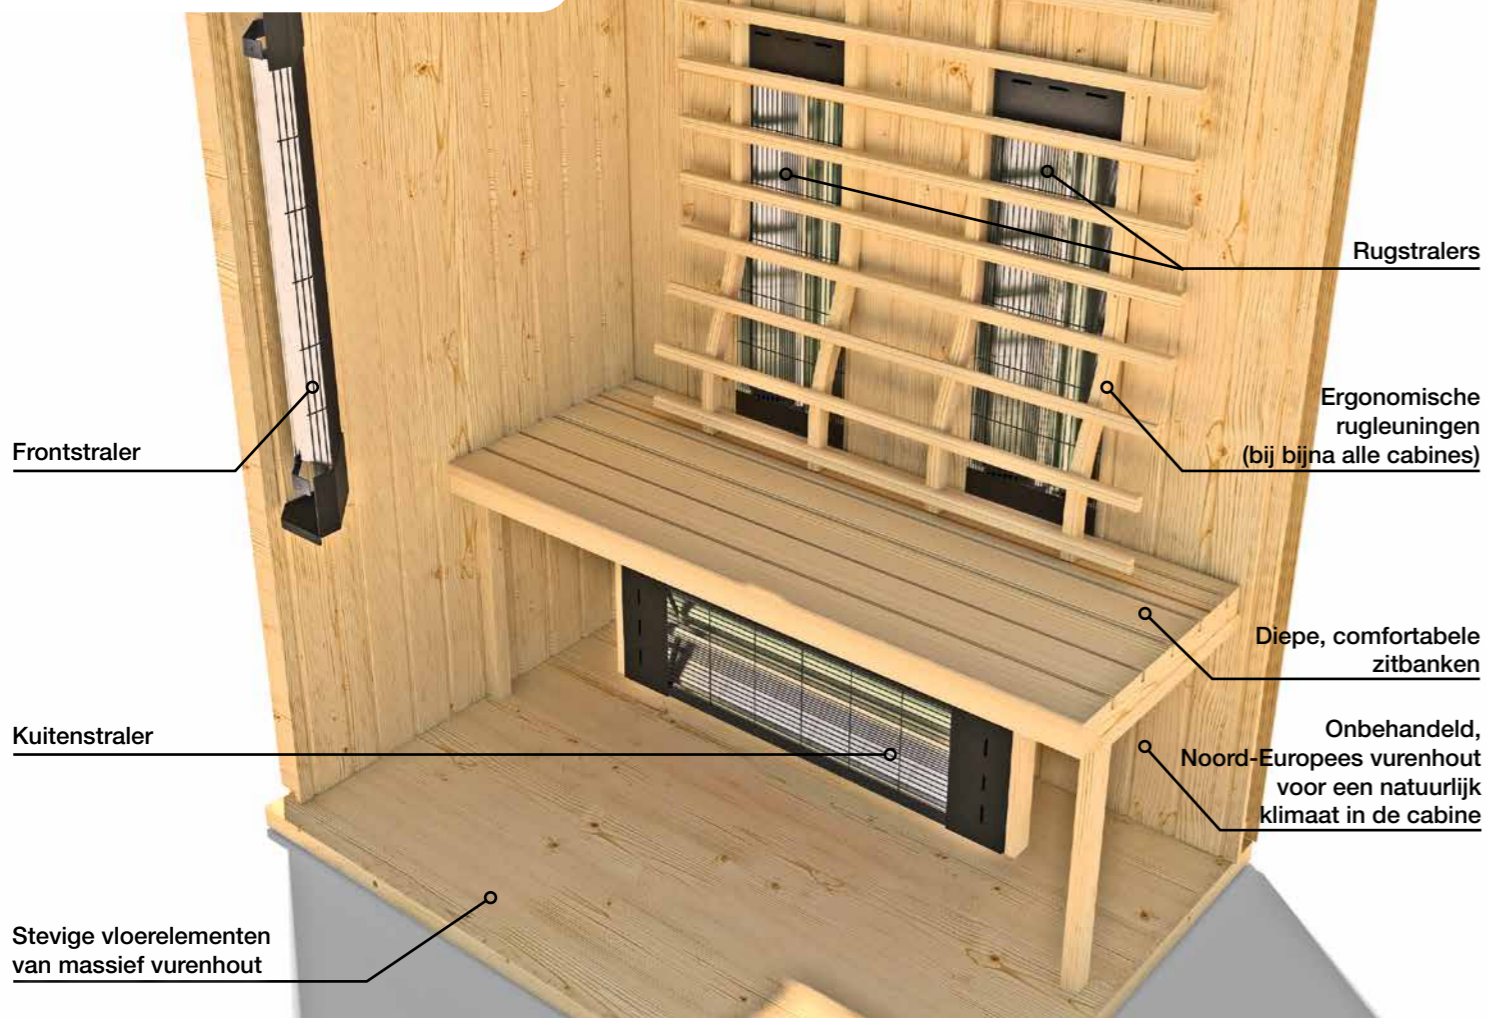

Goed om te weten- de WEKA lijnstralers

Infraroodstraling is een natuurlijke straling die pas na absorptie door onze huid wordt omgezet in warmte. Daarom onderscheiden infraroodcabines zich door een aangename milde warmte, wat vooral door mensen op prijs wordt gesteld die hoge temperaturen niet verdragen.

De techniek

De verwarmingselementen van de WEKA lijnstralers bevinden zich in metalen reflectoren waarvan de vorm speciaal werd afgestemd op IR-cabines. De hoekstralers reflecteren intensief in een gebundelde reflectiehoek om de infraroodstraling exact op die plek terecht te laten komen waar ze haar werking zo goed mogelijk kan ontplooiën – op uw huid.

De rugreflectoren hebben een groothoekeffect zodat uw rug gelijkmatig met dezelfde intensiteit wordt verwarmd.

De stralers voor de voorste hoeken van de cabine en ook de inbouwstraler voor de voorwand hebben een vermogen van 500 W, 230 V, de stralers voor de rug hebben een vermogen van 350 W, 230 V.

De werking

De zeer milde infrarood-C-straling dringt in tegenstelling tot de sterkere infrarood A- en infrarood-B-straling alleen door in de buitenste huidlagen en verwarmt deze. Omdat de warmte feitelijk in uw lichaam ontstaat, zijn er geen hoge cabinetemperaturen nodig. Hierdoor ontstaat een aangename warmte die goed te verdragen is.

Uw voordelen

- Gerichte warmte-afgifte door rug-, been- en frontstralers
- Droge warmte, die zeer goed te verdragen is
- Aangenaam warme binnentemperatuur tot 70 °C
- Korte opwarmtijd (reeds na ca. 5 minuten te gebruiken)
- Aansluitkabel voor 230V-aansluiting voorbereid
- Eenvoudige montage door elementbouwwijze van cabines

Goed om te weten - de wekaTherm vlakstralers

De techniek