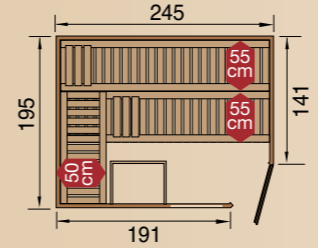

Cubilis 3 - de gezinssauna

Buitenmaat B 245 x D 195 x H 205 cm

- 2 x 55 cm diepe, stevige ligbanken
- extra, 50 cm diepe dwarsligbank
- 2 hoofdsteunen

Met glazen deur + raam
Bestelnr.: 536.2520.52102

Incl. saunaverlichtingsset, incl. montageservice en bezorging

Direct meebestellen:

Bijpassende kachelset
(Meer informatie vindt u op de binnenflap op pagina 1)

Voor Cubilis 1

- Kachelset 2
- Kachelset 4
- Kachelset 6
- Kachelset 9

Voor Cubilis 2

- Kachelset 2
- Kachelset 6
- Kachelset 10