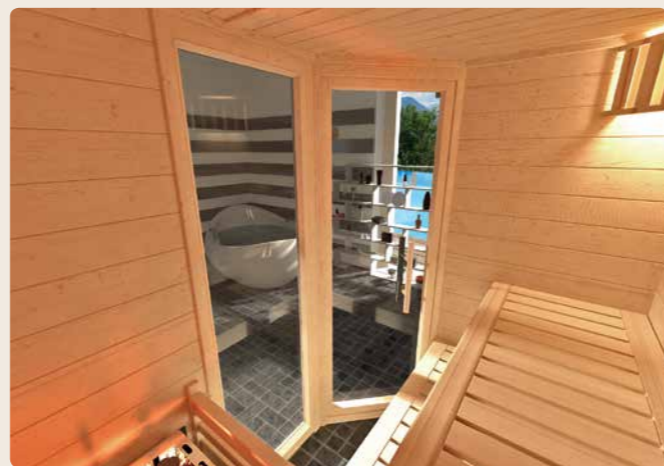

Extra ramen voor nog meer licht

- » Extra, grote panoramaramen van 8 mm dik veiligheidsglas in grafietlook
- » Voor nog meer licht en een lichter interieur voor een aangenaam saunabezoek
- » Voor een fraaier aanzicht