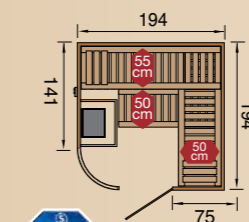

SARA voordeelset