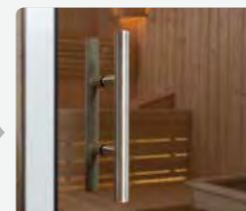

Inclusief

Hoogwaardige deurgreep van roestvrij staal (binnen van hout)

Drempelloze comfortabele ingang met zelfsluitende glazen deur

SERVICE inclusief

Incl. montageservice (zonder de benodigde accessoires en zonder elektrische installatie*)