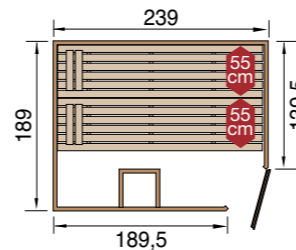

Massief houten sauna's

38 mm

Massief houten sauna 'Valida hoek'

De WEKA-kwaliteit

- Wanddikte: 38 mm dik, onbehandeld vuren hout
- Volledig glazen deur van 6 mm dik, transparant veiligheidsglas, inclusief veiligheidsrol-slot, links- of rechtsdraaiend te plaatsen
- Optioneel ook met extra raam
- **Incl.:** - kachelbescherming
  - 55 cm brede, stevige ligbanken
  - 2 hoofdsteunen
- **(1 hoofdsteun bij Valida hoek 1)**
- **veilige kabelgeleiding door in de wandplanken weggewerkte kanalen**
- **uitgebreide montage- & bedieningshandleiding**
- **montagemateriaal**
- Minimale plafondhoogte: 220 cm
- Bijpassende sauna-accessoires vanaf pagina 79

VALIDA HOEK 1 - VOORDEELSET

Valida hoek 1 - inclusief alles

Buitenmaat: B 189 x D 139 x H 203,5 cm
Plattegrond zie volgende pagina

Voordeelset 1 met glazen deur + raam

1. **Bovendien inclusief:**
2. 5,4 kW-saunakachel
   - kachelbescherming
   - voedingskabel
   - geïntegreerde kachelregeling
   - premium-accessoireset
   - aromatisch concentraat 'Den'
   - saunaverlichtingsset
   - 1 hoofdsteun

Met glazen deur + raam
Bestelnr.: 539.2015.43.32

Voordeelset 2 met glazen deur + raam

1. **Bovendien inclusief:**
2. 4,5 kW BioAktiv-kachel
   - kachelbescherming
   - voedingskabel
   - digitale systeemregeling
   - premium-accessoireset
   - aromatisch concentraat 'Den'
   - saunaverlichtingsset
   - 1 hoofdsteun

Met glazen deur + raam
Bestelnr.: 539.2015.43.22

Productvarianten en afmetingen

Valida hoek 1

1. Buitenmaat
   B 189 x D 139 x H 203,5 cm
2. 2 x 55 cm diepe, stevige ligbanken, onderste ligbank met 24 cm aan nuttige ruimte
   - 1 hoofdsteun
   - incl. kachelbescherming

Met glazen deur
Bestelnr.: 539.2015.40.00

Met glazen deur + raam
Bestelnr.: 539.2015.43.00

Valida hoek 2

1. Buitenmaat
   B 189 x D 189 x H 203,5 cm
2. 2 x 55 cm diepe, stevige ligbanken
   - 2 hoofdsteunen
   - incl. kachelbescherming