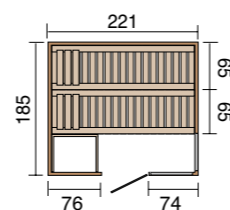

Designsauna I

Buitenmaat:
B 221 cm
D 185 cm
H 206 cm