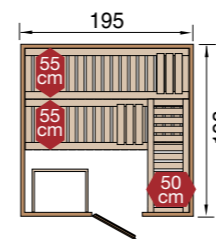

Bijzonder

Kemi 4

1. Buitenmaat
   B 195 x D 193 x H 200 cm
2. 2 x 55 cm diepe, stevige ligbanken
   - 1 dwarsligbank 50 cm breed
   - **Incl.:** - **comfortpakket**
     - 2 hoofdsteunen
     - kachelbescherming
     - vloermat

Met glazen deur
Bestelnr.: 529.2020.30100