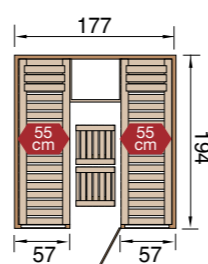

Nissauna 'Kaarina'

De WEKA-kwaliteit

- Elementsauna van onbehandeld vurenhout
- Met volledig glazen deur van 8 mm dik veiligheidsglas in grafietlook, rechts- of linksdraaiend te plaatsen met **hoogwaardige roestvrijstalen premium-saunadeurgreep**
- **Incl.:** - kachelbescherming en vloermat
  - 55 cm brede, stevige ligbanken
  - 1 hoofdsteun (2 bij grootte 2)
  - veilige kabelgeleiding door in de wandelementen weg-gewerkte kanalen
  - uitgebreide montage- & bedieningshandleiding
  - montagemateriaal
- Minimale plafondhoogte: 210 cm
- Bijpassende sauna-accessoires vanaf pagina 79

Productvarianten en afmetingen

Kaarina 1

1. Buitenmaat
   B 154 x D 194 x H 199 cm
2. 1 x 55 cm brede ligbank
   - 1 verschuifbare voetenbank (50 x 107 cm)
   - **Incl.:** - kachelbescherming - vloermat

Met glazen deur
Bestelnr.: 506.1520.10100

Bijpassende kachelsets Voor Kaarina 1:
(Meer informatie zie binnenflap) kachelset 2, 6, 9

Kaarina 2

1. Buitenmaat
   B 177 x D 194 x H 199 cm
2. 2 x 55 cm brede ligbanken
   - **Incl.:** - kachelbescherming - vloermat - 2 voetenbankjes

Met glazen deur
Bestelnr.: 506.1820.50100

Bijpassende kachelsets Voor Kaarina 2:
(Meer informatie zie binnenflap) kachelset 2, 6, 9

Het voordeel

Kaarina grootte 2 met tegenover elkaar liggende ligvlakken, lengte 178,5 cm. Dat biedt veel ruimte om te liggen.

Designsauna 'Sara'

De WEKA-kwaliteit