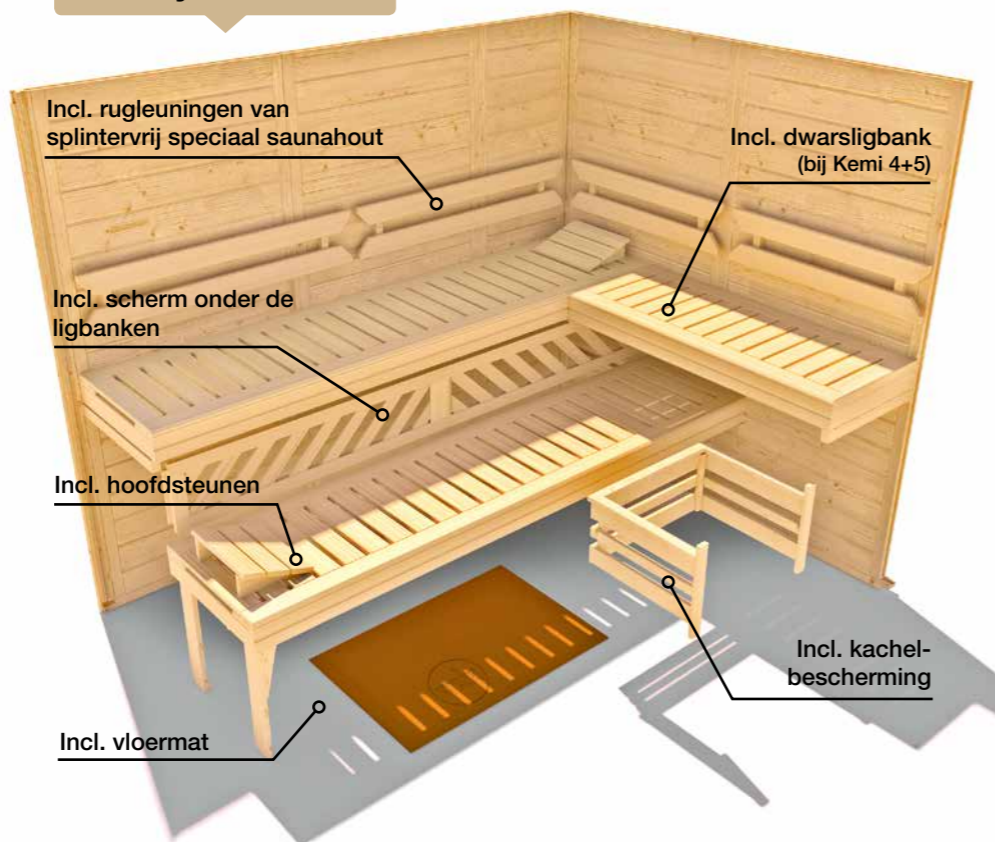

Bijzonder

Kemi 1 uitvoering met glazen deur en 2 ramen - afbeelding met accessoires (niet meegeleverd)

Productvarianten en afmetingen

Kemi PANORAMA 1

1. Buitenmaat
   B 162 x D 193 x H 200 cm
2. 2 x 55 cm diepe, stevige ligbanken, onderste ligbank met 23 cm aan nuttige ruimte
   - **Incl.:** - comfortpakket
     - 1 hoofdsteun
     - kachelbescherming
     - vloermat

Met glazen deur + 2 ramen

Bestelnr.: 529.1520.32100

Kemi PANORAMA 2

1. Buitenmaat
   B 211 x D 169 x H 200 cm
2. 2 x 55 cm diepe, stevige ligbanken, onderste ligbank met 39 cm aan nuttige ruimte
   - **Incl.:** - comfortpakket
     - 1 hoofdsteun
     - kachelbescherming
     - vloermat

Met glazen deur + 2 ramen

Bestelnr.: 529.2116.32100

Kemi PANORAMA 3

1. Buitenmaat
   B 211 x D 210 x H 200 cm
2. 2 x 55 cm diepe, stevige ligbanken
   - **Incl.:** - comfortpakket
     - 2 hoofdsteunen
     - kachelbescherming
     - vloermat

Met glazen deur + 2 ramen

Bestelnr.: 529.2121.32100

Direct meebestellen:

Bijpassende kachelset

(Meer informatie vindt u op de binnenflap op pagina 1)

Voor Kemi 1-3

- Kachelset 2
- Kachelset 6