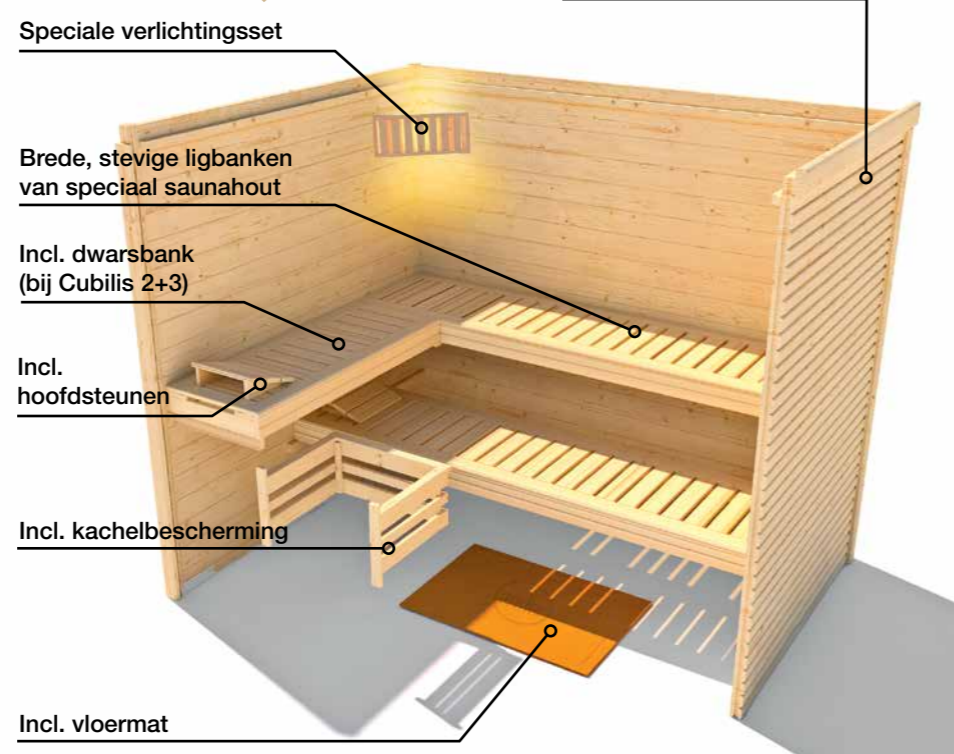

Productvoordelen

Buitenwanden met modern wekaLine-profiel

Cubilis 1

Buitenmaat B 195 x D 145 x H 205 cm

- 2 x 55 cm diepe, stevige ligbanken (onderste met 24 cm aan nuttige ruimte)
- 1 hoofdsteun

Met glazen deur + raam
Bestelnr.: 536.2015.52102

Incl. saunaverlichtingsset, incl. montageservice en bezorging

Cubilis 2

Buitenmaat B 195 x D 195 x H 205 cm

- 2 x 55 cm diepe, stevige ligbanken,
- extra, 50 cm diepe dwarsligbank
- 2 hoofdsteunen

Met glazen deur + raam
Bestelnr.: 536.2020.52102

Incl. saunaverlichtingsset, incl. montageservice en bezorging

Cubilis 3 - de gezinssauna

Buitenmaat B 245 x D 195 x H 205 cm

- 2 x 55 cm diepe, stevige ligbanken
- extra, 50 cm diepe dwarsligbank
- 2 hoofdsteunen

Met glazen deur + raam
Bestelnr.: 536.2520.52102

Incl. saunaverlichtingsset, incl. montageservice en bezorging

Direct meebestellen:

Bijpassende kachelset
(Meer informatie vindt u op de binnenflap op pagina 1)

Voor Cubilis 1

- Kachelset 2
- Kachelset 4
- Kachelset 6
- Kachelset 9

Voor Cubilis 2

- Kachelset 2
- Kachelset 6
- Kachelset 10