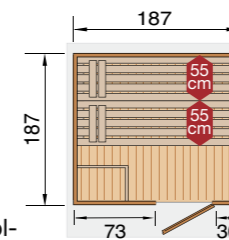

WEKA saunahuizen

Uw wellness-oase in de open lucht

① Het huis:
Massieve wanden van 28, 38 of 45 mm extra dikke planken (van Noord-Europees, langzaam groeiend vurenhout) voor meer stabiliteit en dichtheid

② De sauna:
Goed geïsoleerde wand- en plafondelementen en extra geïsoleerde saunadeuren (met isolatiemateriaal en isolatielaag tegen waterdampdiffusie) garanderen de juiste temperaturen voor een optimaal saunaklimaat.

③ Meer comfort:
50 of 55 cm brede en zeer stevige zit- en ligvlakken

④ Meer veiligheid:
Inwendige kabelkanalen voor de aansluiting van de saunakachel, de systeemregeling en overige accessoires.

Design:
Of u nu op zoek bent naar een klassiek zadeldak of een modern plat dak - hier vindt u het saunahuis dat perfect in uw tuin past.

Saunahuis 'Naantali'

De WEKA-kwaliteit Premium-saunahuis

- Saunahuis van 38 mm dikke planken
- 19 mm dik massief houten dak
- 19 mm dikke massief houten vloer
- Goed geïsoleerde, hoogwaardige paneeldeur met inwendig veiligheidsrolslot, hoogwaardige deurgreep (buiten roestvrij staal, binnen hout) en ramen van 14 mm dik isolatieglas
- Extra, goed geïsoleerd tussenplafond
- Totale hoogte 253 cm
- Bitumen als eerste dakbedekking*

Extra hoge deur:
Doorgangmaat: 71,5 x 181,5 cm
Binnenhoogte: 203 cm Bestelnr.: 533.2020.80000

Naantali

1. Sokkelafmeting B 187 x D 187 x H 253 cm
2. 2 x 55 cm brede ligbanken
   - Incl.: - kachelbescherming
   - 2 hoofdsteunen
   - Geïsoleerd tussenplafond
   - Beschermkast tegen weersinvloeden voor kachelregeling

Bijpassende kachelsets