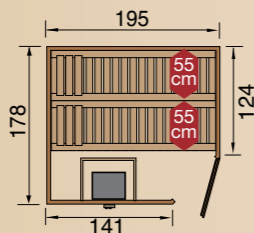

TURKU 1 - MEGA-VOORDEELSET

Turku 1

Buitenmaat
B 195 x D 178 x H 205 cm

- 2 x 55 cm diepe, stevige zitbanken
- 2 hoofdsteunen