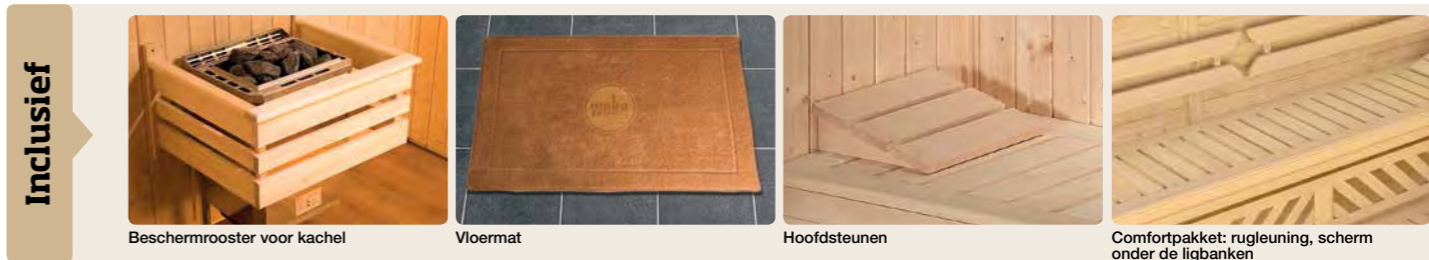

45 mm kwaliteit