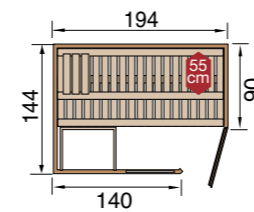

Varberg 1 uitvoering met glazen deur

Productvarianten en afmetingen

Varberg 1

- Buitenmaat
B 194 x D 144 x H 199 cm
- 2 x 55 cm diepe, stevige ligbanken, onderste ligbank met 24 cm aan nuttige ruimte
 - 1 hoofdsteun
 - **incl. kachelbescherming**