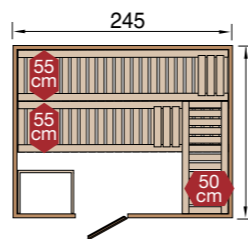

Massief houten premium-elementsauna 'Kemi' 45 mm

Productvarianten en afmetingen

De WEKA-kwaliteit

- 45 mm extra dikke, geprefabriceerde wandelementen van onbehandeld vurenhout
- Met volledig glazen deur van 8 mm dik veiligheidsglas in grafietlook, rechts- of linksdraaiend te plaatsen met **hoogwaardige roestvrijstalen premium-sauna-deurgreep**
- **Incl.:** - kachelbescherming en vloermat
  - 55 cm brede, stevige ligbanken
  - 2 hoofdsteunen
  - **comfortpakket** (met rugleuning en scherm onder de ligbanken)
  - veilige kabelgeleiding door in de wandelementen weggevoerde kanalen
  - uitgebreide montage- & bedieningshandleiding
  - montage materiaal
- Minimale plafondhoogte: 210 cm
- Bijpassende sauna-accessoires vanaf pagina 79

Bijzonder

Kemi 4

1. Buitenmaat
   B 195 x D 193 x H 200 cm
2. 2 x 55 cm diepe, stevige ligbanken
   - 1 dwarsligbank 50 cm breed
   - **Incl.:** - **comfortpakket**
     - 2 hoofdsteunen
     - kachelbescherming
     - vloermat

Met glazen deur
Bestelnr.: 529.2020.30100

Kemi 5

1. Buitenmaat
   B 245 x D 193 x H 200 cm
2. 2 x 55 cm diepe, stevige ligbanken
   - 1 dwarsligbank 50 cm breed
   - **Incl.:** - **comfortpakket**
     - 2 hoofdsteunen
     - kachelbescherming
     - vloermat

Met glazen deur
Bestelnr.: 529.2520.30100

Direct meebestellen:

Bijpassende kachelset

(Meer informatie vindt u op de binnenflap op pagina 1)

Voor Kemi 4-5

- Kachelset 2
- Kachelset 6

45 mm kwaliteit