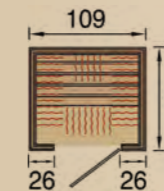

- Van onbehandeld vurenhout
- Exclusieve, volledig glazen deur met moderne greep, in grafietlook met 2-punts magneetsluiting, rechtsdraaiend
- 53 cm diepe, stevige zitbank
- **Inclusief:**
 - ergonomische rugleuningen
 - geïntegreerde halogeenspot
 - moderne, multifunctionele regeling met digitaal display
 - hoogwaardig vloerelement met massieve frameconstructie
 - hygiënische vloermat
- **Verwarmingselementen:** hoogwaardige wekaTherm-vlakstralers in de wanden en in de vloer
- Minimale plafondhoogte: 210 cm
- Wandelementen met geïntegreerde voedingskabels
- Met uitgebreid beschreven montagehandleiding en montage materiaal
- Bijpassende accessoires vanaf pagina 79