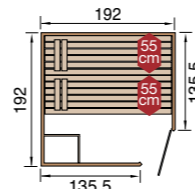

Laukkala 3

Buitenmaat
B 192 x D 192 x H 200 cm

- 2 x 55 cm brede ligbanken
- incl. 2 hoofdsteunen
- incl. kachelbescherming

Met glazen deur + raam

Bestelnr.: 528.2020.51.02

Bijpassende kachelset meteen meebestellen

(Meer informatie zie binnenflap)

Voor Laukkala 1

- Kachelset 1 • Kachelset 8
- Kachelset 4 • Kachelset 9

Voor Laukkala 2

- Kachelset 2 • Kachelset 9
- Kachelset 4