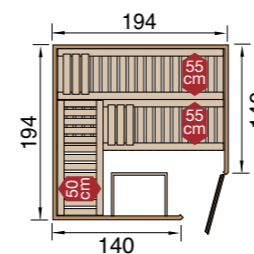

Varberg 3 De gezinssauna

1. Buitenmaat
   B 194 x D 194 x H 199 cm
2. 2 x 55 cm diepe, stevige ligbanken, een extra dwarsligbank, 50 cm diep
   - 2 hoofdsteunen
   - **incl. kachelbescherming**

Met houten deur
Bestelnr.: 508.2020.00.00

Met glazen deur
Bestelnr.: 508.2020.10100

Met glazen deur + raam
Bestelnr.: 508.2020.12100

Direct meebestellen: Bijpassende kachelset

(Meer informatie vindt u op de binnenflap op pagina 1)

Voor Varberg 1

- Kachelset 2
- Kachelset 4
- Kachelset 5
- Kachelset 6
- Kachelset 9

Voor Varberg 2

- Kachelset 2
- Kachelset 6
- Kachelset 10

Voor Varberg 3

- Kachelset 2
- Kachelset 6
- Kachelset 10