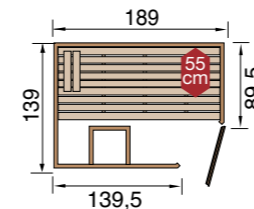

Productvarianten en afmetingen

Valida hoek 1

- Buitenmaat
B 189 x D 139 x H 203,5 cm
- 2 x 55 cm diepe, stevige ligbanken, onderste ligbank met 24 cm aan nuttige ruimte
 - 1 hoofdsteun
 - incl. kachelbescherming