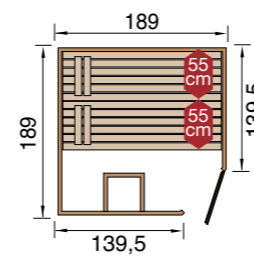

Valida hoek 2

1. Buitenmaat
   B 189 x D 189 x H 203,5 cm
2. 2 x 55 cm diepe, stevige ligbanken
   - 2 hoofdsteunen
   - incl. kachelbescherming

Met glazen deur
Bestelnr.: 539.2020.40.00

Met glazen deur + raam
Bestelnr.: 539.2020.43.00