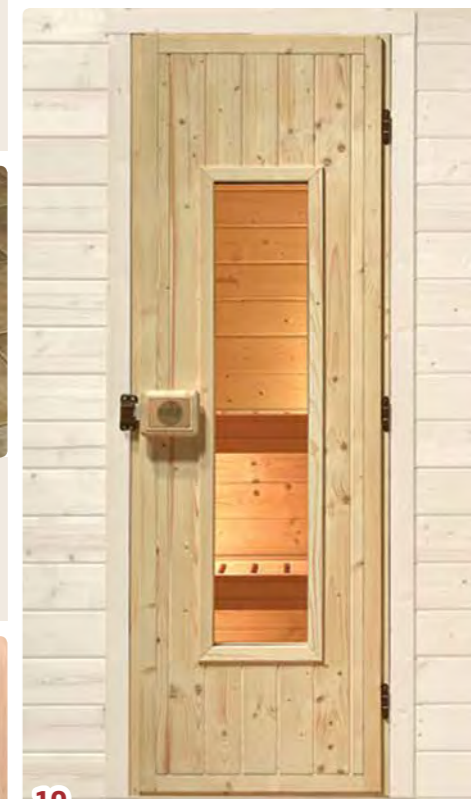

500.0126.00.00

4

4 Volledig glazen deur in grafietlook

8 mm dik veiligheidsglas in moderne grafietlook, 2-punt magneetsluiting, beslag in matchroom design, eersteklas kwaliteit roestvrijstalen/houten greep, deurkozijn buitenzijde: B 61,8 x H 182,5 cm, doorgangsmaten: ca. B 51 x H 174 cm, kozijndikte: 67 mm

520.0704.10.00

10

10 Massief houten deur

geïsoleerd, met glazen raam, inclusief kozijn, rolslot en deurgreep, deurkozijn aan de buitenkant: B 61,8 x H 182,5 cm, doorgangsmaten: ca. B 51 x H 174 cm, kozijndikte: 67 mm