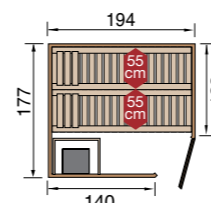

Kiruna 2

Buitenmaat
B 194 x D 177 x H 199 cm

- 2 x 55 cm brede ligbanken
- **Incl.:** - 2 hoofdsteunen
- kachelbescherming
- vloermat
- 4,5 kW-saunakachel
- saunastenen
- set siliconenkabels

Met glazen deur en 4,5 kW-saunakachel incl. bedieningseenheid incl. digitale systeemregeling voor bediening van de kachel en verdamper

Bestelnr.: 508.2018.10175

Met glazen deur en 4,5 kW-saunakachel BioS incl. bedieningseenheid incl. digitale systeemregeling voor bediening van de kachel en verdamper

Bestelnr.: 508.2018.10183