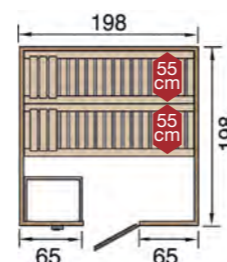

BERGEN 2

Buitenmaat B 198 x D 198 x H 203 cm

- 2 x 55 cm diepe, stevige ligbanken
- 2 hoofdsteunen

Met houten deur
Bestelnr.: 530.2020.30.00

Met glazen deur
Bestelnr.: 530.2020.40100

Met glazen deur + raam
Bestelnr.: 530.2020.42100