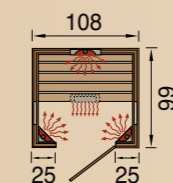

Totaal vermogen: 2.050 W

Vaala 2

Bestelnr.: 550.1310.19.30

Infraroodcabine 'Tanilla'

De WEKA-kwaliteit

- Van onbehandeld vurenhout
- Exclusieve, volledig glazen deur met moderne greep, in grafietlook met 2-punts magneetsluiting, rechtsdraaiend
- 48 cm diepe, stevige zitbank
- **Inclusief:**
 - ergonomische rugleuningen (beweegb. lendensteun bij 'Tanilla hoek')
 - geïntegreerde halogeenspot
 - moderne, multifunctionele regeling met digitaal display
 - hoogwaardig vloerelement met massieve frameconstructie
- **Verwarmingselementen:** lijnstralers
- Minimale plafondhoogte: 210 cm
- Wandelementen met geïntegreerde voedingskabels
- Met uitgebreid beschreven montagehandleiding en montage materiaal
- Bijpassende accessoires vanaf pagina 79