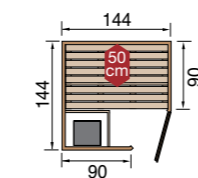

Kiruna 1

Buitenmaat
B 144 x D 144 x H 199 cm

- 1 x 50 cm breed zitvlak
- 1 x 30 cm breed zitvlak
- **Incl.:** - kachelbescherming
- vloermat
- saunakachel
- saunastenen
- set siliconenkabels

Met glazen deur en 3,6 kW-saunakachel Kompakt

Bestelnr.: 508.1414.10171

Met glazen deur en 4,5 kW-saunakachel BioS incl. bedieningseenheid incl. digitale systeemregeling voor bediening van de kachel en verdamper

Bestelnr.: 508.1414.10177