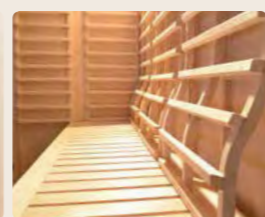

Ergonomische rugleuning

De WEKA-kwaliteit

- Van onbehandeld vurenhout
- Exclusieve, volledig glazen deur met moderne greep, in grafietlook met 2-punts magneetsluiting, rechtsdraaiend
- 53 cm diepe, stevige zitbank
- **Inclusief:**
  - ergonomische rugleuningen
  - geïntegreerde halogeenspot
  - moderne, multifunctionele regeling met digitaal display
  - hoogwaardig vloerelement met massieve frameconstructie
  - hygiënische vloermat
- **Verwarmingselementen:** hoogwaardige wekaTherm-vlakstralers in de wanden en in de vloer
- Minimale plafondhoogte: 210 cm
- Wandelementen met geïntegreerde voedingskabels
- Met uitgebreid beschreven montagehandleiding en montage materiaal
- Bijpassende accessoires vanaf pagina 79