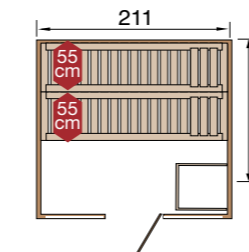

Massief houten premium-elementsauna 'Kemi' 45 mm

De WEKA-kwaliteit

- 45 mm extra dikke, geprefabriceerde wandelementen van onbehandeld vurenhout
- Met volledig glazen deur van 8 mm dik veiligheidsglas in grafietlook, rechts- of linksdraaiend te plaatsen met **hoogwaardige roestvrijstalen premium-sauna-deurgreep**
- Kemi 1-3: 2 raamelementen van veiligheidsglas
- **Incl.:** - kachelbescherming en vloermat
  - 55 cm brede, stevige ligbanken
  - 1 hoofdsteun (2 bij Kemi 3)
  - comfortpakket (met rugleuningen en scherm onder de ligbanken)
  - veilige kabelgeleiding door in de wandelementen weggewerkte kanalen
  - uitgebreide montage- & bedieningshandleiding
  - montage materiaal
- Minimale plafondhoogte: 210 cm
- Bijpassende sauna-accessoires vanaf pagina 79

Bijzonder

Productvarianten en afmetingen

Kemi PANORAMA 1

1. Buitenmaat
   B 162 x D 193 x H 200 cm
2. 2 x 55 cm diepe, stevige ligbanken, onderste ligbank met 23 cm aan nuttige ruimte
   - **Incl.:** - comfortpakket
     - 1 hoofdsteun
     - kachelbescherming
     - vloermat

Met glazen deur + 2 ramen

Bestelnr.: 529.1520.32100

Kemi PANORAMA 2

1. Buitenmaat
   B 211 x D 169 x H 200 cm
2. 2 x 55 cm diepe, stevige ligbanken, onderste ligbank met 39 cm aan nuttige ruimte
   - **Incl.:** - comfortpakket
     - 1 hoofdsteun
     - kachelbescherming
     - vloermat

Met glazen deur + 2 ramen

Bestelnr.: 529.2116.32100

Kemi PANORAMA 3

1. Buitenmaat
   B 211 x D 210 x H 200 cm
2. 2 x 55 cm diepe, stevige ligbanken
   - **Incl.:** - comfortpakket
     - 2 hoofdsteunen
     - kachelbescherming
     - vloermat

Met glazen deur + 2 ramen

Bestelnr.: 529.2121.32100

Direct meebestellen:

Bijpassende kachelset

(Meer informatie vindt u op de binnenflap op pagina 1)

Voor Kemi 1-3

- Kachelset 2
- Kachelset 6

45 mm kwaliteit

Accessoiretip