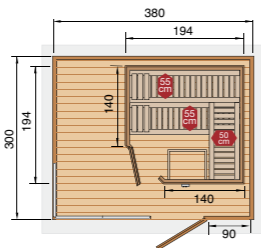

Inclusief:

Hoogwaardige, zelfklevende dakstrook

Hoogwaardig afsluitprofiel van aluminium

Met het speciale designprofiel 'wekaLine'

Designsaunahuis Cubilis

De WEKA-kwaliteit

Designsaunahuis

- Saunahuis van 45 mm dikke planken in modern wekaLine-profiel
- 19 mm dik massief houten dak
- 19 mm dikke massief houten vloer
- 3 brede raamelementen van veiligheidsglas in Parsol brons voor vrij zicht naar buiten
- Moderne volledig glazen deur in Parsol brons met drukknopset, profielcilinderslot en 3 sleutels
- Totale hoogte 262 cm

Elementsauna

- Hoogwaardige elementsauna 'Varberg 3' (een gedetailleerde beschrijving vindt u op pagina 54) met speciaal geïsoleerde houten deur en raam van veiligheidsglas in grafietlook met hoogwaardige roestvrijstalen premiumdeurgreep
- Incl. kachelbescherming en vloermat

Cubilis

Buitenmaat huis B 380 x D 300 x H 249 cm

Buitenmaat sauna: B 194 x D 194 x H 199 cm

- 2 x 55 cm brede ligbanken, 50 cm brede dwarsligbank
- Incl.: - kachelbescherming - vloermat - 2 hoofdsteunen - saunahanddoek

Bestelnr.: 412.3830.00.46

Bijpassende kachelsets (informatie zie binnenflap)

Voor Cubilis

- Kachelset 2
- Kachelset 5
- Kachelset 9

Het moderne weka Line-profiel

WEKA-sauna's met het markante wekaLine-plankprofiel zijn een echte blikvanger en iets heel speciaals. Met deze exclusieve sauna's haalt u echt een stukje design in huis.

De 45 mm dikke wandplanken zorgen door hun zeer hoge mate van stabiliteit en dichtheid voor een optimaal en weldadig saunaklimaat.

50 cm brede dwarsligbank van speciaal saunahout

Inclusief 2 hoofdsteunen

55 cm brede ligbanken van speciaal saunahout

Veel extra ruimte voor een heerlijk behaaglijk gevoel

Moderne, volledig glazen deur (afsluitbaar)

Brede raampartij in Parsol brons

Inclusief