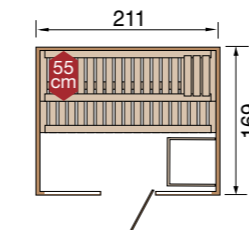

Kemi PANORAMA 2

1. Buitenmaat
   B 211 x D 169 x H 200 cm
2. 2 x 55 cm diepe, stevige ligbanken, onderste ligbank met 39 cm aan nuttige ruimte
   - **Incl.:** - comfortpakket
     - 1 hoofdsteun
     - kachelbescherming
     - vloermat

Met glazen deur + 2 ramen

Bestelnr.: 529.2116.32100