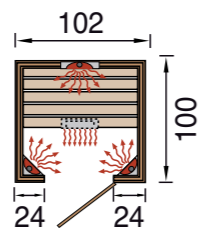

Infraroodcabine Vaala 1

Infraroodcabine Vaala 2

Infraroodcabine Tanilla 2

Infraroodcabine Tanilla hoek

Infraroodcabine 'Vaala'

De WEKA-kwaliteit

- Wandelementen van massief, 19 mm dik vurenhout
- Volledig glazen deur van transparant glas met veiligheidsrolslot aan de binnenzijde, rechts- of linksdraaiend te plaatsen
- 45 cm diepe, stevige zitbank
- **Inclusief:**
 - geïntegreerde plafondlamp
 - elektronische regeling
- **Verwarmingselementen:** lijnstralers
- Minimale plafondhoogte: 210 cm
- Met uitgebreid beschreven montagehandleiding en montage materiaal
- Bijpassende accessoires vanaf pagina 79