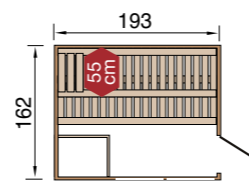

Bijzonder

Kemi 1 uitvoering met glazen deur en 2 ramen - afbeelding met accessoires (niet meegeleverd)

Productvarianten en afmetingen

Kemi PANORAMA 1

- Buitenmaat
B 162 x D 193 x H 200 cm
- 2 x 55 cm diepe, stevige ligbanken, onderste ligbank met 23 cm aan nuttige ruimte
 - **Incl.:** - comfortpakket
 - 1 hoofdsteun
 - kachelbescherming
 - vloermat