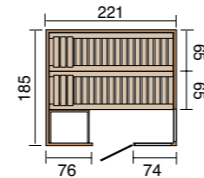

Designsauna II R Bianco
zonder kachel
Bestelnr.: 519.2222.10.01

Designsauna II R Grigio
zonder kachel
Bestelnr.: 519.2222.13.01

Designsauna II R Rosso
zonder kachel
Bestelnr.: 519.2222.14.01

Variant raam links

RAL 9016

Designsauna I L Bianco
zonder kachel
Bestelnr.: 519.2218.10.00

RAL 7024

Designsauna I L Grigio
zonder kachel
Bestelnr.: 519.2218.13.00

RAL 3003

Designsauna I L Rosso
zonder kachel
Bestelnr.: 519.2218.14.00