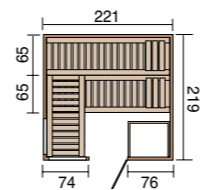

Designsauna II L Bianco
zonder kachel
Bestelnr.: 519.2222.10.00

Designsauna II L Grigio
zonder kachel
Bestelnr.: 519.2222.13.00

Designsauna II L Rosso
zonder kachel
Bestelnr.: 519.2222.14.00

Inclusief