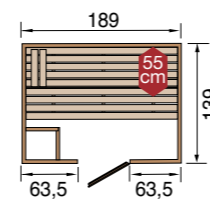

Valida 2

Buitenmaat
B 189 x D 139 x H 203 cm

- 2 x 55 cm diepe, stevige ligbanken, onderste bank met 24 cm aan nuttige ruimte
- 1 hoofdsteun
- incl. kachelbescherming

Met glazen deur
Bestelnr.: 537.2015.40.00