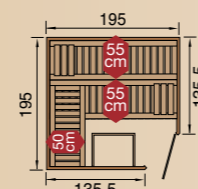

Met glazen deur + raam

Bestelnr.: 528.2020.39102

Kemi hoek 2

1. Buitenmaat
   B 245 x D 195 x H 200 cm
2. 2 x 55 cm brede ligbanken
   - 1 x 50 cm brede dwarsligbank

- Incl.: - comfortpakket
- 2 hoofdsteunen
- kachelbescherming
- roestvrijstalen set
- saunageur

Met glazen deur

Bestelnr.: 528.2520.30102