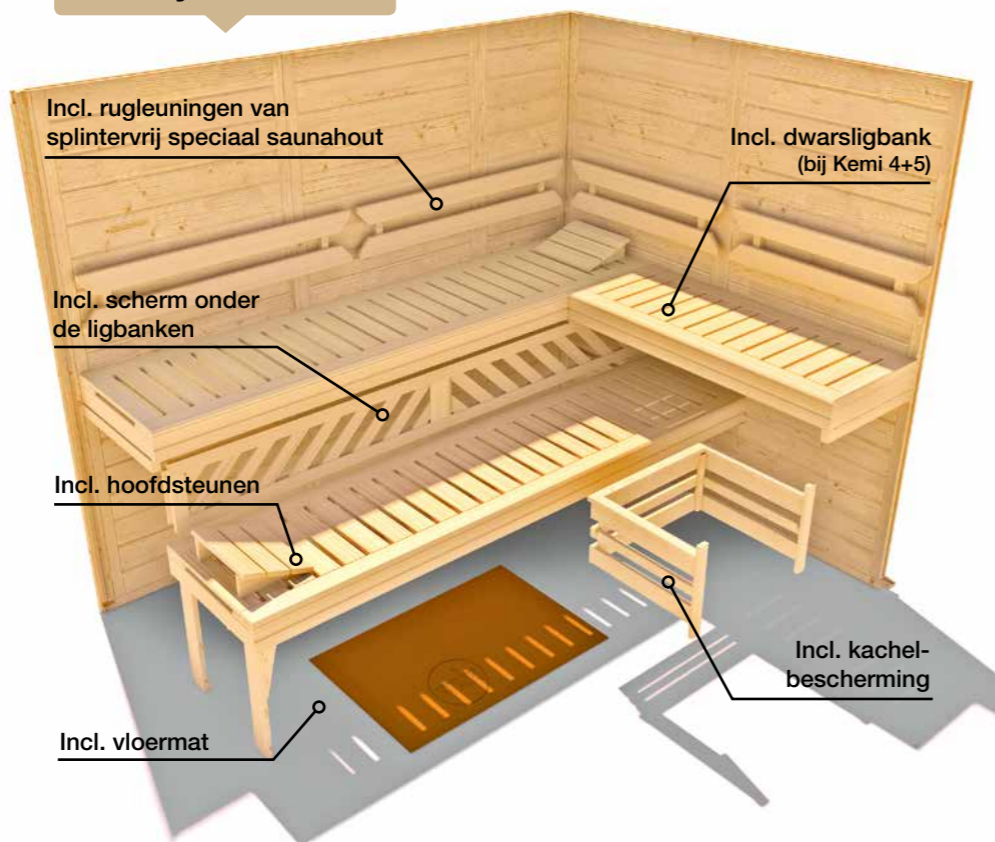

Massief houten premium-elementsauna 'Kemi' 45 mm

Productvarianten en afmetingen

De WEKA-kwaliteit

- 45 mm extra dikke, geprefabriceerde wandelementen van onbehandeld vurenhout
- Met volledig glazen deur van 8 mm dik veiligheidsglas in grafietlook, rechts- of linksdraaiend te plaatsen met **hoogwaardige roestvrijstalen premium-sauna-deurgreep**
- **Incl.:** - kachelbescherming en vloermat
  - 55 cm brede, stevige ligbanken
  - 2 hoofdsteunen
  - **comfortpakket** (met rugleuning en scherm onder de ligbanken)
  - veilige kabelgeleiding door in de wandelementen weggevoerde kanalen
  - uitgebreide montage- & bedieningshandleiding
  - montage materiaal
- Minimale plafondhoogte: 210 cm
- Bijpassende sauna-accessoires vanaf pagina 79

Bijzonder

Kemi 4

1. Buitenmaat
   B 195 x D 193 x H 200 cm
2. 2 x 55 cm diepe, stevige ligbanken
   - 1 dwarsligbank 50 cm breed
   - **Incl.:** - **comfortpakket**
     - 2 hoofdsteunen
     - kachelbescherming
     - vloermat

Met glazen deur
Bestelnr.: 529.2020.30100

Kemi 5

1. Buitenmaat
   B 245 x D 193 x H 200 cm
2. 2 x 55 cm diepe, stevige ligbanken
   - 1 dwarsligbank 50 cm breed
   - **Incl.:** - **comfortpakket**
     - 2 hoofdsteunen
     - kachelbescherming
     - vloermat

Met glazen deur
Bestelnr.: 529.2520.30100

Direct meebestellen:

Bijpassende kachelset

(Meer informatie vindt u op de binnenflap op pagina 1)

Voor Kemi 4-5

- Kachelset 2
- Kachelset 6

45 mm kwaliteit