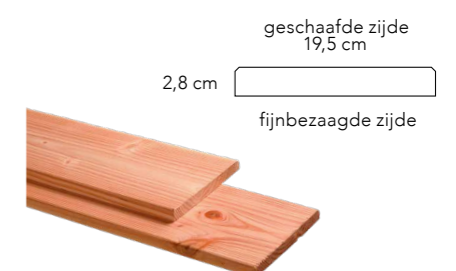

Douglas geschaafde /fijnbezaagde plank

1 zijde geschaafd, 1 zijde fijnbezaagd.	
Onbehandeld.	
2,8x19,5x300 cm	31840 16,65
2,8x19,5x400 cm	31845 22,20
2,8x19,5x500 cm	31850 27,75