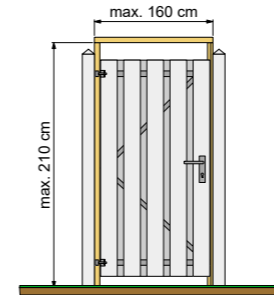

Douglas tuindeurkozijn

Maximale breedte 160 cm. Set bestaat uit: 3 regels, waarvan 1 verticale regel met aanslaglat is uitgevoerd. Incl. bevestigingsmaterialen en handleiding.
07536 **37,95**