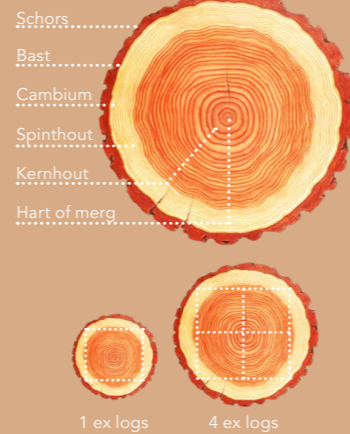

Douglas rabatdelen, blokhutprofielen en dakbeschot

Eigenschappen douglashout:

- Lange levensduur, duurzaamheidsklasse 3.
- Warme uitstraling.
- Hoog percentage kernhout.
- Een van de hardste Europese naaldhoutsoorten.
- Na droging wordt douglas steeds harder (voordeel: in het begin makkelijk te verwerken en later zal dit sterker/harder worden).
- Onbehandeld verkleurt douglas naar blauw grijze tint. Om vergrijzing te voorkomen kunt u een beits of impregneer toepassen.
- Het fijnbezaagde douglashout is vers hout en het geschaafde douglashout is teruggedroogd tot +/- 18 %, hierdoor zal er veel minder scheurvorming ontstaan.

Douglashout

Het douglashout valt in duurzaamheidsklasse 3 en is daarmee één van de duurzaamste houtsoorten in Europa.

We kiezen ervoor om de vierkante palen 4 ex logs te zagen. Dit is aanzienlijk duurder dan 1 ex logs bezaagd. Door de palen 4 ex logs te zagen blijven de palen rechter, vertonen minder hartscheuren en bevatten minder spinthout, wat zorgt voor een betere duurzaamheid. Spinthout is namelijk kwalitatief minder goed hout. Zie de tekening.

Bij de vierkante palen van 20x20 cm kiezen we er voor om deze 1 ex logs te zagen. Bij deze maatvoering is de hoeveelheid spinthout relatief beperkt en is anders zagen erg inefficiënt. Zo denken wij met u mee. Helder en eerlijk.

Voor een langere levensduur dient douglashout met grondcontact onder hoge druk groen geïmpregneerd (KOMO) te worden.