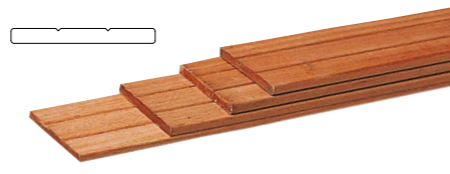

Hardhouten geschaaftde plank

Met v-groeven.
1,5x14,5x180 cm 14009 **10,95**
1,5x14,5x395 cm 14023 **24,50**

Hardhouten start-blokhutprofiel

Zeer duurzaam, voor een langere levensduur van uw tuinhuis of blokhut.
2,7x6,5x300 cm 14062 **17,20**
2,7x6,5x400 cm 14064 **22,95**