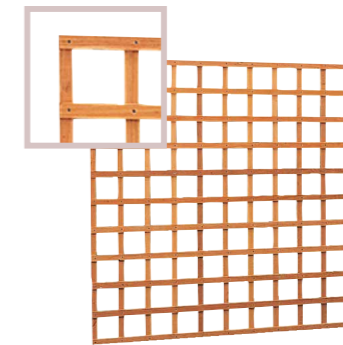

Geschaafde vuren latten ca. 1,5x3,2 cm. Mazen ca. 11,5x11,5 cm.
Trellisscherm de Luxe 180.
180x180 cm
Trellisscherm de Luxe 90.
90x180 cm
Trellisscherm de Luxe 60.
60x180cm

304360 **49,-**
304379 **30,95**
304417 **20,95**

FSC RVS

Trellissen geven houvast aan bloemen en klimplanten.

Trellisscherm

Grenen latten 1,2x4,4 cm.
Trellisscherm 60 60x180 cm
Trellisscherm 40 40x180 cm

923300 **12,99**
923295 **9,50**

FSC RVS

Hardhouten trellis rechthoek

Hardhout latten.
180x180 cm
90x180 cm
56x180 cm
40x180 cm

14317 **62,50**
14320 **42,50**
569720 **24,50**
14318 **19,50**

RVS

Vuren V-trellis

Vuren latten.
30-70x180 cm

602019 **11,50**

FSC RVS

Grenen V-trellis