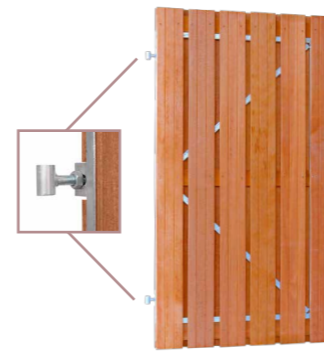

Hardhouten plankenschermb

15 planken, 3 tussenregels. Geschaafd recht verticaal. Ook horizontaal te gebruiken. 180x180 cm **14364** **155,-**

Hardhouten plankenschermb

15 planken, 3 tussenregels. Geschaafd recht verticaal, met trellis-driehoek. 180x180 cm **14369** **195,-**

Hardhouten toegplankenschermb

15 planken, 3 tussenregels. Geschaafd toog, verticaal. 180x180 cm **14365** **159,-**

Voor dubbele toegangspoort kijk op pagina 00.

Hardhouten enkele toegangspoort

Verticaal. Frame 4,5x14 cm. Planken 1,9x9 cm. Uitgevoerd met zware schoor. Inclusief verzinkte hengen, duimen en klinkstel. Zowel links- als rechtsdraaiend te gebruiken. T.b.v. de bevestiging zijn alle uitsparingen uitgefreesd en voorgeboord. 100x180 cm **14430** **399,-**

Hardhouten plankendeur

Geschaafd recht, verticaal, met verstelbaar stalen frame. Excl. hang + sluitwerk. 100x180 cm **14525** **249,-**

Klinkstel

RVS klinkstel deluxe met cilinderslot t.b.v. poort op stalen frame. Incl. duimen. **19041** **56,95**