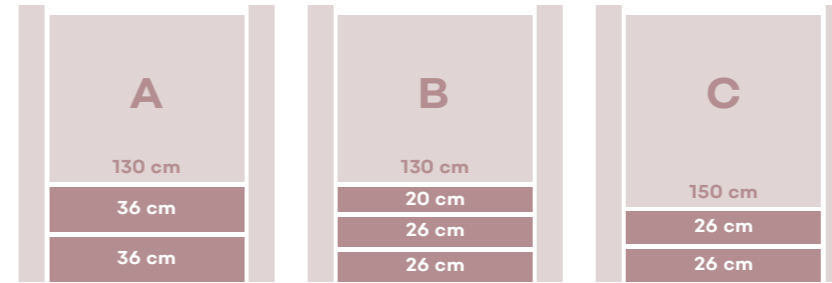

Betonplaten t.b.v. diverse scherm combinaties

A. 130 scherm combinatie 2x36 cm hoge betonplaat	Ongecoat	Gecoat
Betonplaat rotsmotief dubbelzijdig, 36x3,5x184 cm	13265 35,25	32220 42,95
Betonplaat leisteenmotief dubbelzijdig, 36x3,5x184 cm	13266 37,50	32225 43,95
Betonplaat houtmotief dubbelzijdig, 36x3,5x184 cm	13270 37,50	32230 43,95
B. 130 scherm combinatie 2x26 cm en 1x20 cm hoge betonplaat	Ongecoat	Gecoat
Betonplaat rotsmotief dubbelzijdig, 20x3,5x184 cm	NIEUW 13446 00,00	NIEUW 13445 00,00
Betonplaat rotsmotief dubbelzijdig, 26x3,5x184 cm	NIEUW 13435 00,00	NIEUW 13437 00,00
C. 150 scherm combinatie 2x26 cm hoge betonplaat	Ongecoat	Gecoat
Betonplaat rotsmotief dubbelzijdig, 26x3,5x184 cm	NIEUW 13435 00,00	NIEUW 13437 00,00
Betonplaat Zweeds rabatmotief dubbelzijdig, 26x3,5x184 cm	NIEUW 13447 00,00	NIEUW 13434 00,00
Betonplaat Romeinsmotief dubbelzijdig, 26x3,5x184 cm	NIEUW 13436 00,00	NIEUW 13433 00,00

Plankenschermen

Schermen 180x130 cm