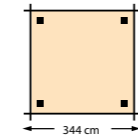

Vuren houtpakket 344x344 cm

T.b.v. harmonicadoek.
290x300 cm 12446