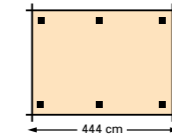

Vuren houtpakket 344x444 cm

T.b.v. harmonicadoek.
290x400 cm 12447