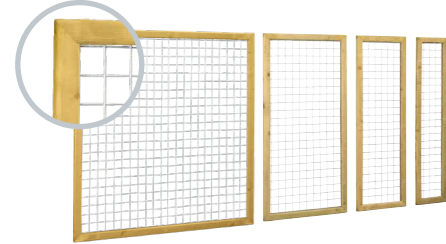

FSC RVS

Trellissen geven houvast aan bloemen en klimplanten.

Trellisscherm

Grenen latten 1,2x4,4 cm.
Trellisscherm 60 60x180 cm
Trellisscherm 40 40x180 cm

923300 **12,99**
923295 **9,50**

FSC RVS

Hardhouten trellis rechthoek

Hardhout latten.
180x180 cm
90x180 cm
56x180 cm
40x180 cm

14317 **62,50**
14320 **42,50**
569720 **24,50**
14318 **19,50**

RVS

Vuren V-trellis

Vuren latten.
30-70x180 cm

602019 **11,50**

FSC RVS

Grenen V-trellis

Grenen latten.
30-65x150 cm

923375 **4,79**

FSC RVS

Hardhouten V-trellis

Hardhouten latten.
30-65x150 cm

569704 **13,50**

Betonijzertrellis

Alle bloemen en planten worden hier blij van!

Douglas Betonijzertrellis

Betonijzertrellis met verzinkt betonijzer en een douglas raamwerk van 4,5x7 cm. Het betonijzer heeft een maaswijdte van 7,5x7,5 cm en een doorsnede van ø 5 mm.

180x180 cm 32050 **90,95**
90x180 cm 32055 **58,95**