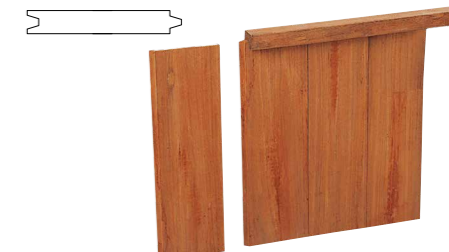

Hardhouten geschaaftde paal

4-zijden glad diamant kop. Duurzaamheidsklasse 1.

Azobe.		
12x12x300 cm	14450	00,00

Hardhouten rabat plank

Werkend 13,5 cm. Minimale duurzaamheidsklasse 2.

2x14,5x180 cm	05130	14,95
2x14,5x300 cm	05135	24,95