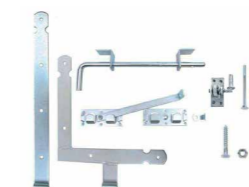

Poortbeslag t.b.v. dubbele poorten

Set t.b.v. dubbele poorten. Met verstelbare duimen. 19040 **65,-**

Verbeterd:
Nu met verstelbare duimen