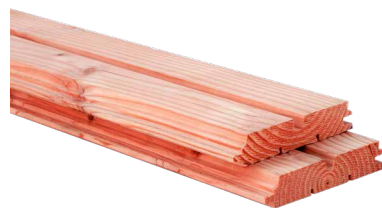

Douglas dubbel rhombusprofiel

Onbehandeld, werkend 12,5 cm.		
2,8x14x300 cm	40260	10,85
2,8x14x400 cm	40285	14,50
Groen geïmpregneerd, werkend 12,5 cm.		
2,8x14x300 cm	44260	11,95
2,8x14x400 cm	44285	15,75