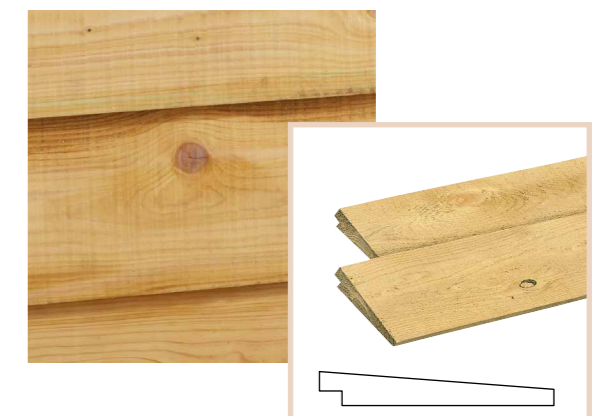

Zweeds rabat

1 zijde geschaafd, 1 zijde fijnbezaagd, werkend 12,8 cm.			
1-2,1x14,5x300 cm	05208	7,50	
1-2,1x14,5x420 cm	05209	10,50	
Werkend 18 cm.			
1,5/3x19,5x300 cm	05212	00,00	
1,5/3x19,5x400 cm	05203	16,50