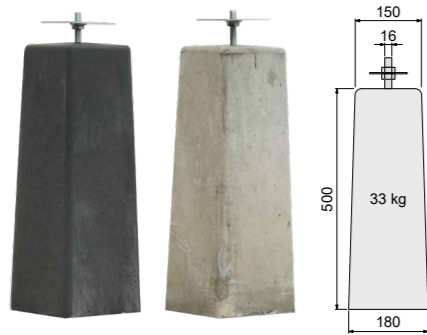

Betonpoeren

Betonpoeren staan garant voor een goed fundament.

Betonpoer antraciet en grijs

T.b.v. standers overkappingen. Met afgeronde bovenkant (afmeting bovenzijde: 15x15 cm). Inclusief verzinkte plaat 10x10 cm met gelaste moer M16. Gewicht ca. 33 kg. 18x18x50 cm.
Antraciet 13008 **33,-**
Grijs 13009 **30,50**