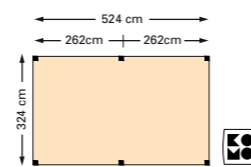

Douglas houtpakket 324x524 cm

T.b.v. harmonicadoek.
290x500 cm
12405 **969,-**

Vuren schaduwpergola

Het houtpakket bestaat uit: Geschaafde staanders 9x9x300 cm, voorgemonteerde elementen met liggers 9,5x4,5 cm, bevestigingsmateriaal en opbouwbeschrijving. Doorloophoogte is ca. 220 cm.

Het vuren houtpakket is niet te combineren met de Teflon® waterproof harmonicadoeken omdat op een balk 9x9 cm het doek te weinig onder afschot gemonteerd kan worden waardoor er water op het doek blijft staan en het doek stuk kan gaan.