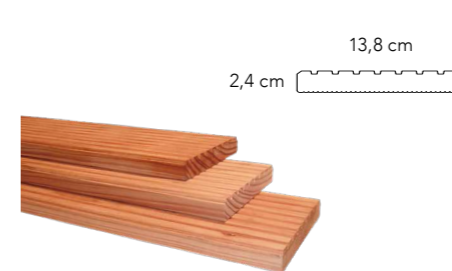

Douglas geprofileerd dekdeel

1 zijde grof profiel, 1 zijde fijn profiel.	
Onbehandeld.	
2,4x13,8x300 cm	31355 10,50
2,4x13,8x400 cm	31357 13,95
2,4x13,8x500 cm	31358 00,00