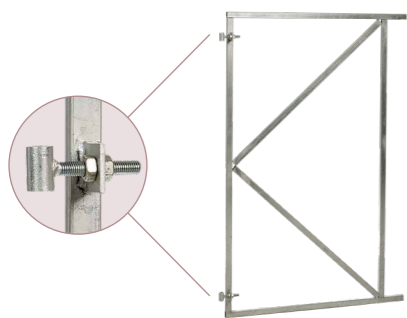

Per stuk	19025	5,99

Unibeslagset

T.b.v. betonpaal 10x10 cm met doorgeboorde gaten.

Verzinkt	19024	1,79
RVS	19050	4,49
Zwart gepoedercoat	19035	4,79

Steunwiel t.b.v. houten poort

Geveerd.		
Hoogte 38 cm	19074	53,95

Hang- en sluitwerk

Klinkstel

Aluminium klinkstel met cilinderslot t.b.v. poort op stalen frame. Incl. duimen.

19005	47,50

Klinkstel

RVS luxe klink, slotkast en cilinderslot. Excl. duimen.

19100	49,95

Klinkstel

RVS klinkstel deluxe cilinderslot t.b.v. poort op stalen frame. Incl. duimen.

19041	56,95

Klinkstel

Boeren klinkstel met kelderband-slot t.b.v. poort op stalen frame.

19006	24,95

Poortbeslag RVS Deluxe

Set voor Tuindeuren in RVS uitvoering (dag- en nachtslot compleet), cilinder 35x35 mm met 3 sleutels, RVS deurschild en deurkruk.

NIEUW 19053	00,00

Deurbeslag

Voor alle plankendeuren met houten frame. Incl. duimen.

19002	42,50

Duim

Verzinkt. T.b.v. deuren en poorten.

Rond 16, per 2 stuks	19095	3,79

Duim zwart

Zwart gecoat. T.b.v. deuren en poorten.

Rond 16, per 2 stuks	19076	4,99

Poortbeslag

T.b.v. hardhouten plankendeur. Incl. duimen.

19013	42,50

Verstelbare heng

Verzinkt. Lengte heng 65 cm, verstelbaar tot max. 70 cm. T.b.v. deuren en poorten.

Per stuk	86815	15,50

Verstelbare heng

Zwart gecoat. Lengte heng 65 cm, verstelbaar tot max. 70 cm. T.b.v. deuren en poorten.

Per stuk	86810	16,95

Stalen poortframe

Vuurverzinkt verstelbaar.		
90x155 cm	07630	55,50
100x100 cm	07625	47,95
100x155 cm	07624	59,50
120x155 cm	07635	68,50
150x155 cm	07640	79,95