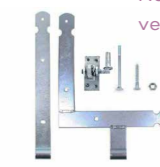

Poortbeslag enkel

Poortbeslag t.b.v. enkele poort. Met verstelbare duimen. 19020 **33,95**

Verbeterd:
Nu met verstelbare duimen