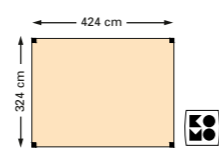

Het houtpakket bestaat uit:

- Douglas staanders, 12x12 cm.
- Douglas liggers, 12x12 cm.
- Douglas schoren 4,5x12 cm.
- Bevestigingsmateriaal.
- Opbouwbeschrijving.

Douglas houtpakket 324x324 cm

T.b.v. harmonicadoek.
290x300 cm
12400 **675,-**