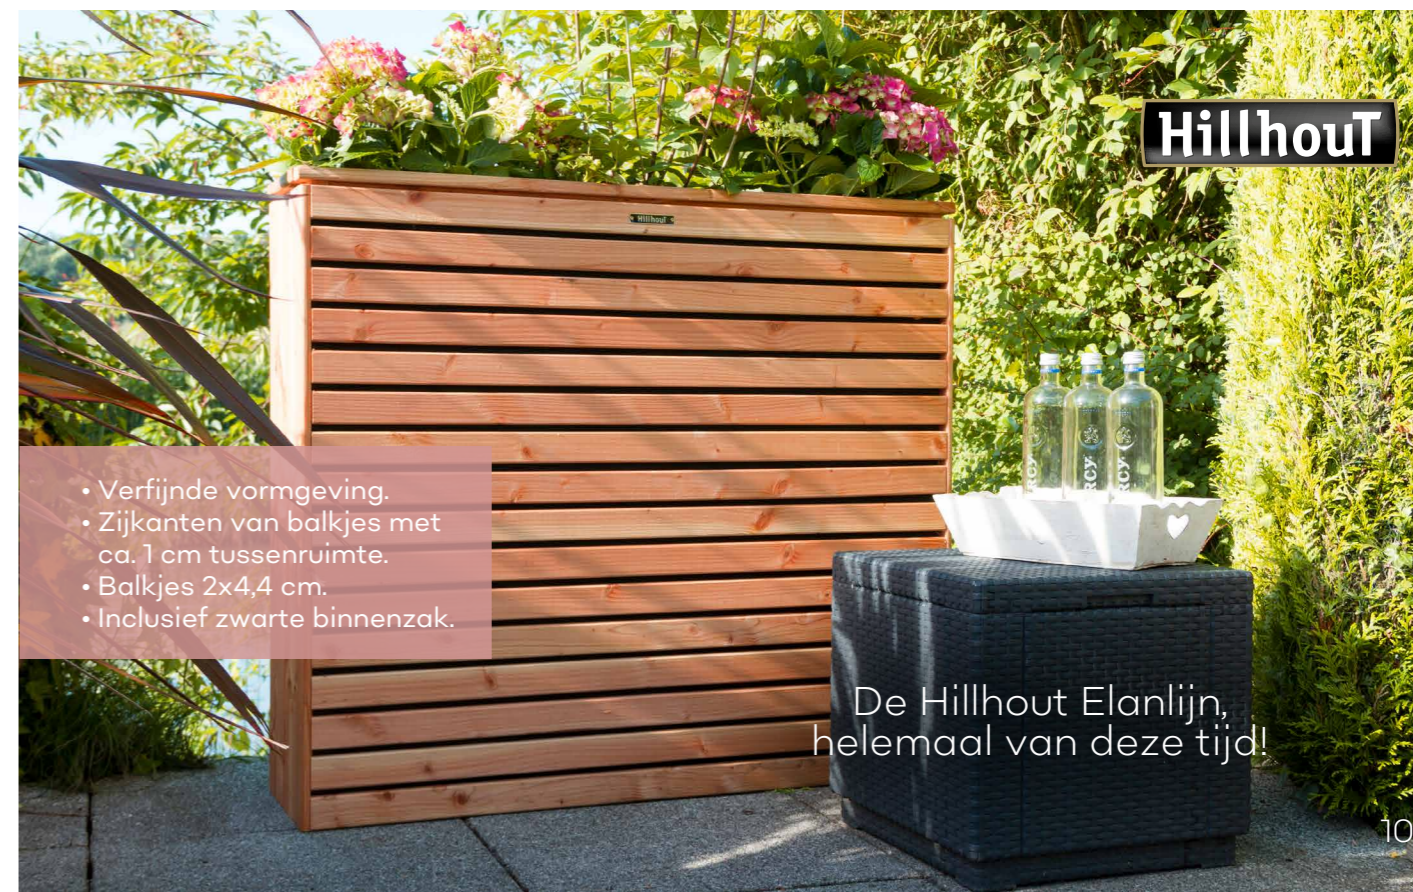

De Hillhout Elan bloembakken zorgen het hele jaar voor een goede harmonie in uw tuin.

Hillhout

- Verfijnde vormgeving.
- Zijkanten van balkjes met ca. 1 cm tussenruimte.
- Balkjes 2x4,4 cm.
- Inclusief zwarte binnenzak.