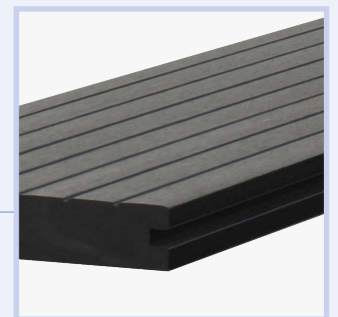

23670

69,95

Massief composiet dekdeel antraciet smal

2,2x14,5x420 cm

23665

41,50

Voordelen:
Zeer sterk en solide.
Ideaal om ronde vormen te creëren.

Terrasplanken