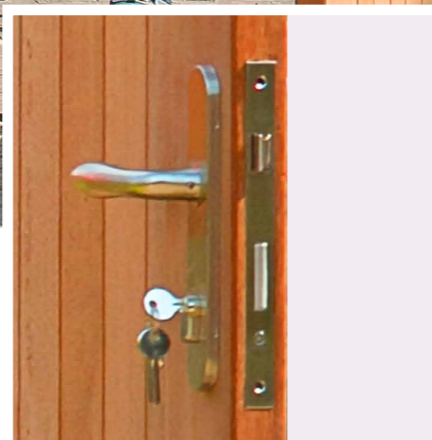

Hardhouten toegangspoorten

Dubbele toegangspoort

Hardhout verticaal. 2 delen van 150 cm breed. Frame 4,5x14 cm. Planken 1,9x9 cm. Uitgevoerd met zware schoor. Inclusief verzinkte hengen, duimen en klinkstel. T.b.v. de bevestiging zijn alle uitsparingen uitgefreesd en voorgeboord. 300x180 cm 14435 **749,-**

Enkele toegangspoort

Hardhout verticaal. Frame 4,5x14 cm. Planken 1,9x9 cm. Uitgevoerd met zware schoor. Inclusief verzinkte hengen, duimen en klinkstel. T.b.v. de bevestiging zijn alle uitsparingen uitgefreesd en voorgeboord. 100x180 cm 14430 **399,-**