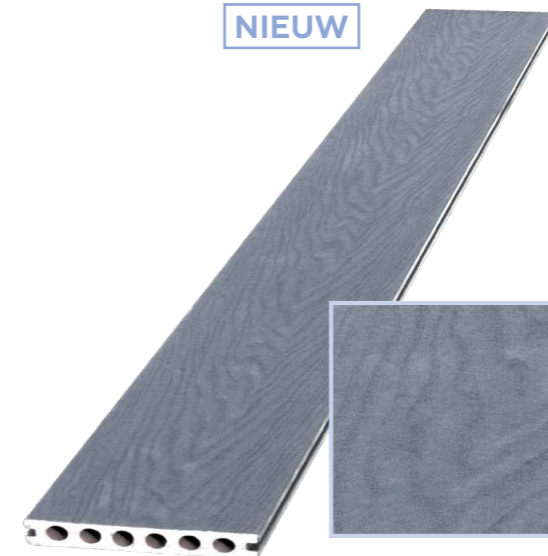

NIEUW

Composiet dekdelen met co-extrusie black

Met houtstructuur. Kleur zwart.
2,3x14,5x420 cm

NIEUW 23496 00,00

NIEUW

Composiet dekdelen met co-extrusie grey

Met houtstructuur. Kleur grijs.
2,3x14,5x420 cm