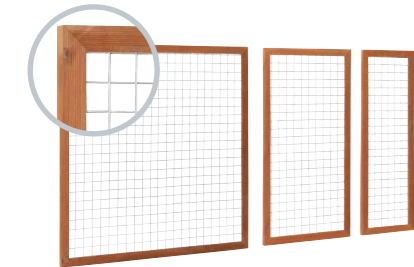

Douglas Betonijzertrellis

Betonijzertrellis met verzinkt betonijzer en een douglas raamwerk van 4,5x7 cm. Het betonijzer heeft een maaswijdte van 7,5x7,5 cm en een doorsnede van ø 5 mm.

180x180 cm 32050 **90,95**
90x180 cm 32055 **58,95**

Grenen Betonijzertrellis

Betonijzertrellis met verzinkt betonijzer en een grenen raamwerk van 4,5x7 cm. Het betonijzer heeft een maaswijdte van 7,5x7,5 cm en een doorsnede van ø 5 mm.

180x180 cm 08317 **82,50**
90x180 cm 08318 **54,50**
60x180 cm 08319 **43,95**
40x180 cm 08320 **32,50**

Eco gaastrellis

Eco gaastrellis met verzinkt gaaspaneel en een grenen raamwerk van 4,5x4,5 cm. Het gaaspaneel heeft een maaswijdte van 7,5x7,5 cm en een doorsnede van ø 3,8 mm.

180x180 cm 08325 **55,95**
90x180 cm 08326 **35,95**