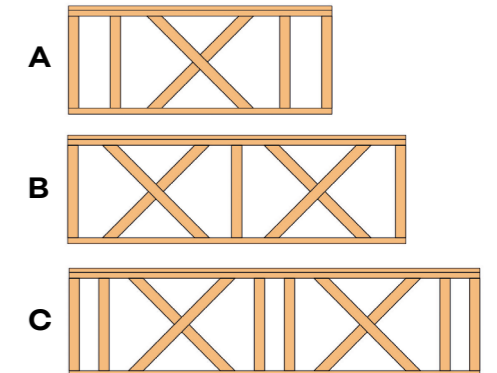

Met een hekwerk creëert u een prachtig effect.

Douglas hekwerken met kruis

De douglas hekwerken met kruis zijn gemaakt van zware regels 4,5x7 cm en een afdeklijst 2,8x9,5 cm. Hoogte 73 cm. De hekwerken kunnen worden toegepast als omheining maar ook in buitenverblijven en kapschuren. De hekwerken zijn onbehandeld voorgemonteerd en klaar voor bevestiging. De kruis- en spijlverdeling verschilt per breedtemaat.