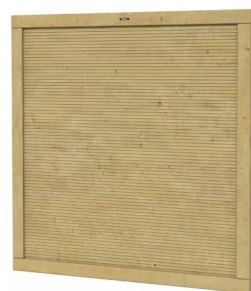

HillhouT

Designschem Excellent

- Uniek designprofiel aan 2 zijden.
- Vuren planken 2,1 cm dik, vuren raamwerk 4,5x9 cm.
- Scherm is aan beide zijden even mooi.