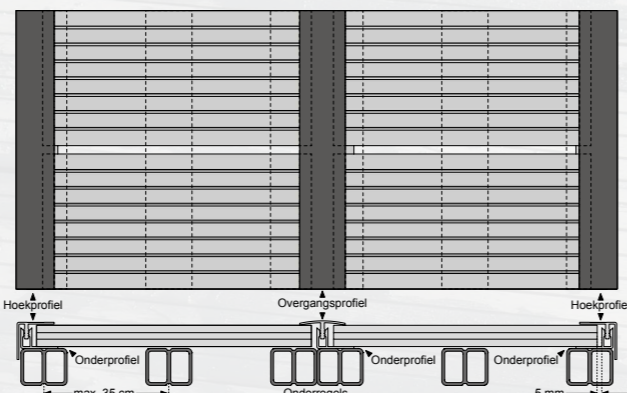

Hoogwaardig alternatief

Composiet is een hoogwaardig alternatief voor tropisch hardhout. Het bestaat voor meer dan 60% uit houtvezels, waardoor het een natuurlijk uiterlijk heeft. Composiet is te bewerken met de gebruikelijke gereedschappen voor hout. De dekdelen zijn verkrijgbaar in drie kleuren, twee breedtematen en twee lengtematen. Naar wens kan het terras afgewerkt worden met antraciet aluminium hoekprofielen of hoekprofielen op kleur.

Detailtekening:

23450
23465