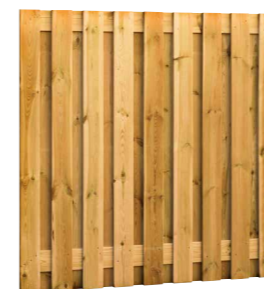

Plankenschermen

U heeft keuze uit een diversiteit aan schermen; grenen, douglas en vuren schermen.

Plankenschermb 19-planks
17 planken, 2 tussenregels. Geschaafd grenen recht plankenschermb verticaal. Planken 1,5x14 cm. 180x180 cm 08176 **67,95**