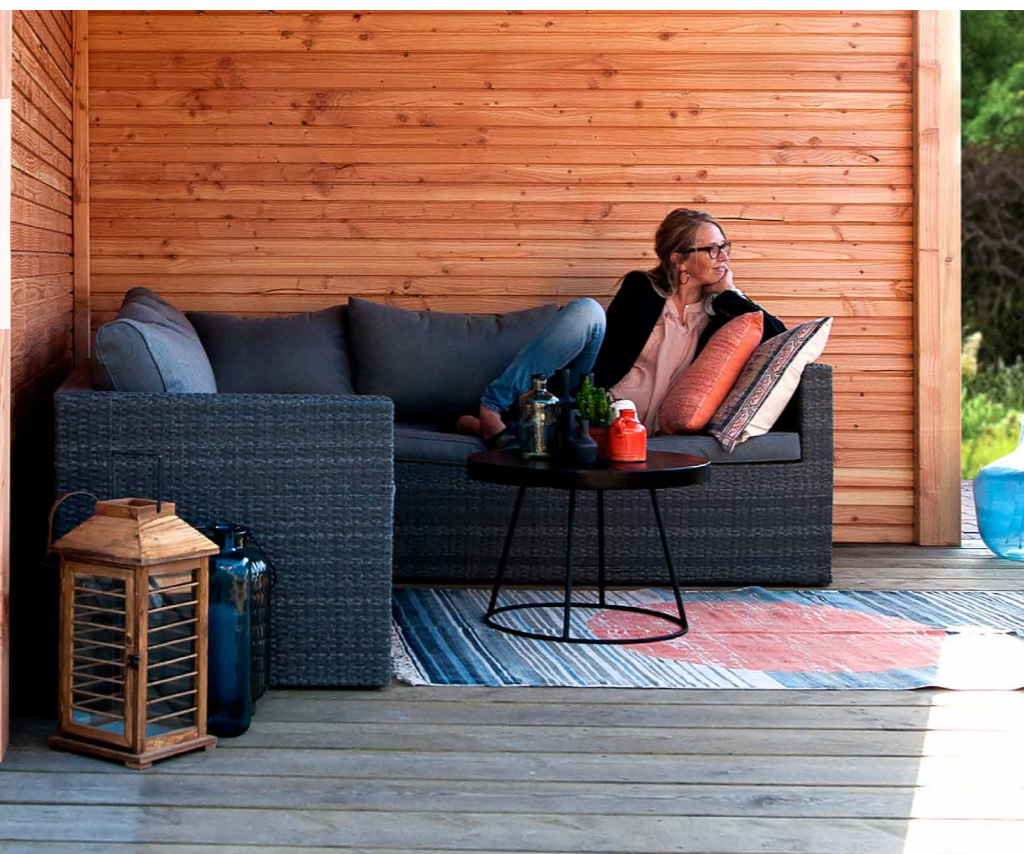

Zweeds rabat douglas

1 zijde geschaafd, 1 zijde fijnbezaagd		
Onbehandeld, werkend 15 cm.		
1-2,1x16,5x300 cm	40059	8,69
1-2,1x16,5x400 cm	40035	11,50
1-2,1x16,5x500 cm	40038	14,55
Onbehandeld, werkend 18 cm.		
1,1-2,7x19,5x300 cm	40042	11,25
1,1-2,7x19,5x400 cm	40045	14,95
1,1-2,7x19,5x500 cm	40055	18,50
Groen geïmpregneerd, werkend 15 cm.		
1-2,1x16,5x300 cm	44059	10,50
1-2,1x16,5x400 cm	44035	13,95
1-2,1x16,5x500 cm	44038	17,50
Groen geïmpregneerd, werkend 18 cm.		
1,1-2,7x19,5x300 cm	44042	12,50
1,1-2,7x19,5x400 cm	44045	16,69
1,1-2,7x19,5x500 cm	44055	20,95

Halfhouts rabat douglas

2-zijdig geschaafd. Ook verticaal (als wand) toepasbaar. Onbehandeld, werkend 13,5 cm, 1,8x15x300 cm	31345	7,95
Onbehandeld, werkend, 1 zijde geschaafd, 1 zijde fijnbezaagd.		
1,8x19,5x300 cm	40600	11,-
1,8x19,5x400 cm	40605	14,75
1,8x19,5x500 cm	40610	18,45
Groen geïmpregneerd, werkend 13,5 cm, 2-zijdig geschaafd.		
1,8x15x300 cm	44345	8,85
Groen geïmpregneerd, werkend 18 cm, 1 zijde geschaafd, 1 zijde fijnbezaagd.		
1,8x19,5x300 cm	44600	12,15
1,8x19,5x400 cm	44605	16,20
1,8x19,5x500 cm	44610	20,25

Geschaafd dakbeschot douglas

Onbehandeld, werkend 10,8 cm.		
1,6x11,6x300 cm	41022	6,25
1,6x11,6x400 cm	40270	8,35
1,6x11,6x500 cm	41028	10,40
Onbehandeld, werkend 13,5 cm.		
1,8x14,5x300 cm	NIEUW 41026	00,00
1,8x14,5x400 cm	NIEUW 41027	00,00
1,8x14,5x500 cm	NIEUW 41029	00,00
Groen geïmpregneerd, werkend 10,8 cm.		
1,6x11,6x300 cm	42022	6,95
1,6x11,6x400 cm	44270	9,25
1,6x11,6x500 cm	44273	11,50
Groen geïmpregneerd, werkend 13,5 cm.		
1,8x14,5x300 cm	NIEUW 42026	00,00
1,8x14,5x400 cm	NIEUW 42027	00,00
1,8x14,5x500 cm	NIEUW 42029	00,00