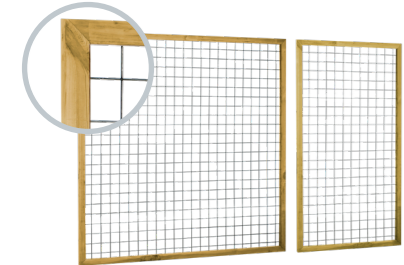

Douglas Betonijzertrellis

Betonijzertrellis met verzinkt betonijzer en een douglas raamwerk van 4,5x7 cm. Het betonijzer heeft een maaswijdte van 7,5x7,5 cm en een doorsnede van ø 5 mm.

180x180 cm 32050 **90,95**
90x180 cm 32055 **58,95**

Grenen Betonijzertrellis

Betonijzertrellis met verzinkt betonijzer en een grenen raamwerk van 4,5x7 cm. Het betonijzer heeft een maaswijdte van 7,5x7,5 cm en een doorsnede van ø 5 mm.

180x180 cm 08317 **82,50**
90x180 cm 08318 **54,50**
60x180 cm 08319 **43,95**
40x180 cm 08320 **32,50**