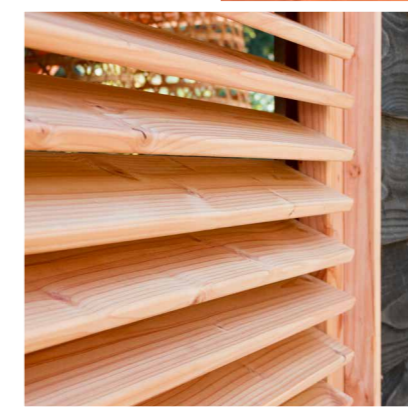

Jaloezie-element Excellent

14 vaste vurenhouten lamellen (2,1x6 cm) onder een hoek van 45 graden op 3 ingekeepte onderregels 2,4x4,8 cm. Ook toepasbaar als pergoladak.
180x90 cm 306568 **72,50**

Douglashout heeft een extra lange levensduur.