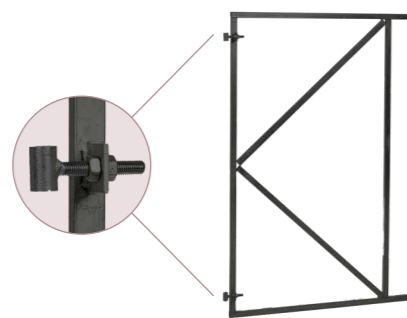

Stalen poortframe zwart

Zwart gecoat.		
100x155 cm	07655	65,50