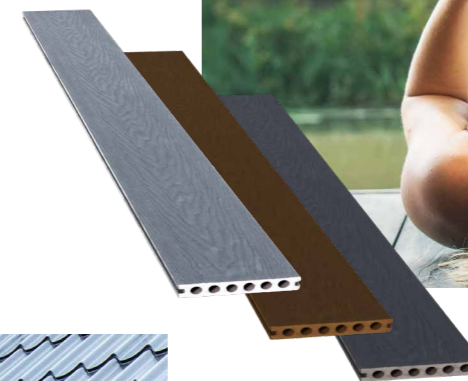

PAGINA 138

Composiet dekdelen met co-extrusie

Dit jaar introduceren we een vernieuwde uitvoering van composiet met co-extrusie techniek waardoor het composiet nóg sterker is dan het traditionele composiet.