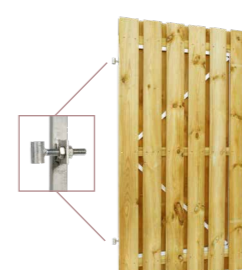

Geschaafd grenen. Recht verticaal.
Excl. hang + sluitwerk.
90x179 cm 07506 **53,95**
Toog verticaal.
90x179 cm 07510 **53,95**

Klinkstel

RVS klinkstel met cilinderslot t.b.v.
poort op stalen frame. Incl. duimen.
19041 **56,95**