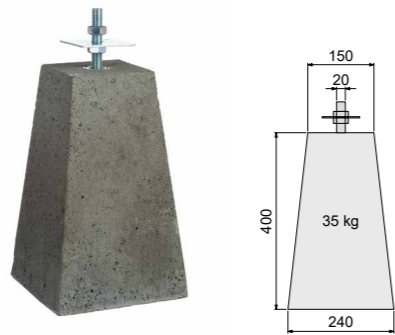

Betonpoer verstelbaar

T.b.v. standers overkappingen. De betonpoer wordt geleverd met plaat en stelmoer, inclusief huls M20. Gewicht: 35 kg. 24/15x40 cm
13001 **33,95**