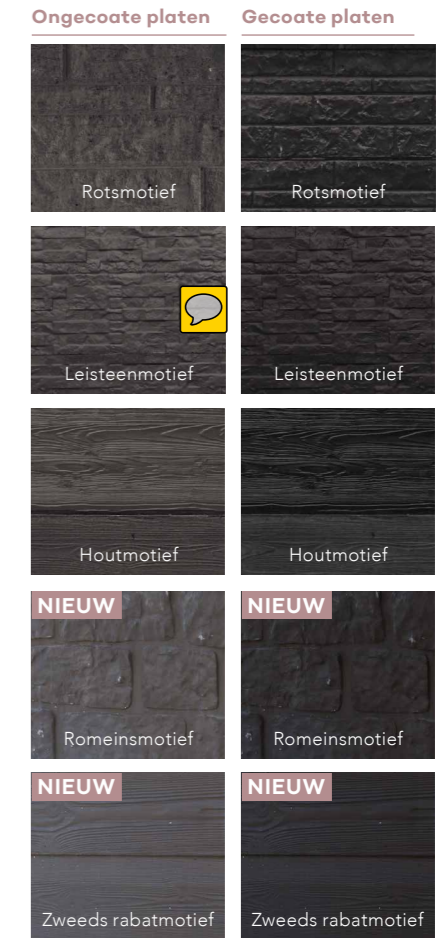

De voordelen van gecoat beton zijn:

- Een fraaiere uitstraling van uw betonproduct.
- Sterk verminderde vorming van alg en schimmel.
- Betoncoating vermindert het ontstaan van kalkuitbloei aanzienlijk.
- Betoncoating beschermt tegen overige gevolgen van weersinvloeden en UV straling.