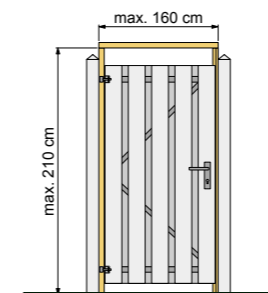

Universeel tuindeurkozijn

Maximale breedte 160 cm. Set bestaat
uit: 3 regels, waarvan 1 verticale regel
met aanslaglat is uitgevoerd. Incl.
bevestigingsmaterialen en handleiding.
07535 **29,95**