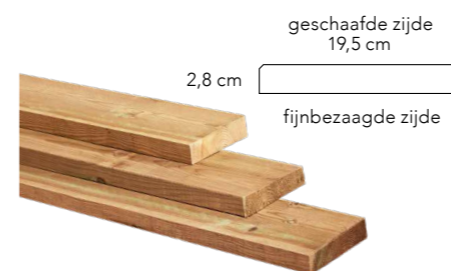

Grenen geschaafde/fijnbezaagde plank

1 zijde geschaafd, 1 zijde fijnbezaagd.	
2,8x19,5x400 cm	06510 17,50