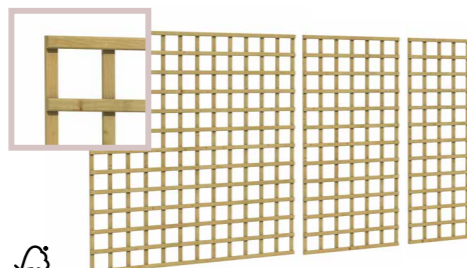

Hardhouten plankendeur

Geschaafd recht, verticaal. 100x180 cm **14502** **155,-** (Bijbehorende poortbeslag, art.nr. 19013.)

Hardhouten afdekkap

Geschaafd. Met sponning 4,6 cm. T.b.v. plankenschermen recht. 7x3,5x180 cm **06840** **16,25**

Poortbeslag

T.b.v. hardhouten plankendeur. Incl. duimen. **19013** **42,50**

Hardhouten plankenschermen zijn geproduceerd van planken 1,4x14,5 cm. De schermen kunnen soms "bloeden". Dit betekent dat de inhoudstoffen van het scherm soms gedeeltelijk uit het hout kunnen lopen. Dit kan dus verkleuring op aangrenzend materiaal, zoals betonproducten, veroorzaken.

HillhouT

Trellisscherm Jasmijn

HillhouT

FSC RVS

Trellisscherm de Luxe

Vuren latten ca. 0,8x1,8 cm met afgeronde kanten, raamwerk 3,5x3 cm.
Mazen ca. 2,2x2,2 cm.
180x180 cm
90x180 cm
60x180 cm

304930 **82,50**
304956 **42,50**
304964 **30,95**

Geschaafde vuren latten ca. 1,5x3,2 cm. Mazen ca. 11,5x11,5 cm.
Trellisscherm de Luxe 180.
180x180 cm
Trellisscherm de Luxe 90.
90x180 cm
Trellisscherm de Luxe 60.
60x180cm

304360 **49,-**
304379 **30,95**
304417 **20,95**