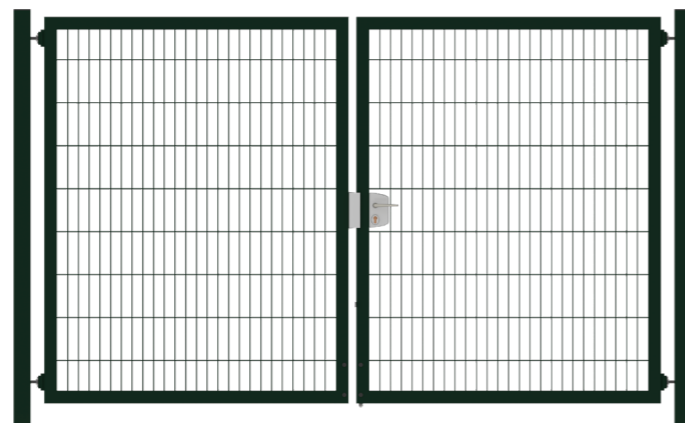

Hillfence metalen poorten

U krijgt 10 jaar garantie* op de coating van onze metalen staafmatten, palen en poorten.

*Conform onze voorwaarden.

Hillhout

Metalen enkele poort Premium

Premium-line

- Frame: Stalen kokerprofiel 60x40 mm in verstek gelast.
 - Poortvulling: Ingelaste dubbelstaafmat 6/5/6. Maas 50x200 mm.
 - Poortpalen: Profiel 60x60x2 mm en 800 mm verlengd.
 - Scharnieren: 180° 4-Dimensionaal regelbaar.
 - Slotkast: Locinox met RVS binnenwerk, europrofielcilinder met 3 sleutels. Slotkast in kleur aluminium.
 - Slotvanger: Locinox SAKL QF aluminium kleur.
 - Afwerking: Thermisch verzinkt volgens EN ISO 1461.
 - Exclusief poortpaal-aansluiting.
 - Poedercoating: In de kleur groen RAL 6009 en zwart RAL 9005.
- | | | |
|-------------------------|-------|--------------|
| Zwart, (bxh) 100x180 cm | 08449 | 459,- |
| Zwart, (bxh) 100x100 cm | 08450 | 379,- |
| Groen, (bxh) 100x180 cm | 08451 | 459,- |
| Groen, (bxh) 100x100 cm | 08452 | 379,- |