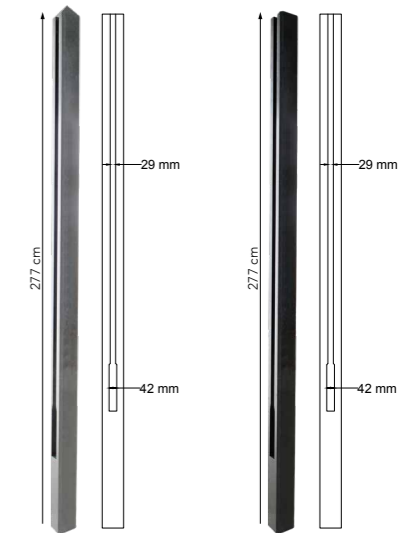

5 Gladde betonpaal met sleuf t.b.v. stapelprofielenscherm

Betowood betonpalen

Betonpalen grijs zonder coating met diamantkop

	11,5x11,5x278 cm, tussenpaal	13045	38,50
	11,5x11,5x278 cm, hoekpaal	13055	43,50
	11,5x11,5x278 cm, T-paal	13060	43,50
	11,5x11,5x278 cm, eindpaal	13050	43,50

Betonpalen antraciet met coating en met platte kop

	11,5x11,5x277 cm, tussenpaal	32100	63,50
	11,5x11,5x277 cm, hoekpaal	32105	68,50
	11,5x11,5x277 cm, T-paal	32110	68,50
	11,5x11,5x277 cm, eindpaal	32115	68,50

Gladde betonplaten

Betonplaten	Grijs	Antraciet
25x3,5x224 cm	13417 24,95	32125 34,25

De voordelen van gecoat beton zijn:

- Een fraaiere uitstraling van uw betonproduct.
- Sterk verminderde vorming van alg en schimmel.
- Betoncoating vermindert het ontstaan van kalkuitbloei aanzienlijk.
- Betoncoating beschermt tegen overige gevolgen van weersinvloeden en UV straling.

Plankenschermen

De antraciet of grijze betonpalen en -platen zijn te combineren met douglas blokhutprofielen 2,8x19,5 cm, vuren blokhutprofielen 2,8x14,5 cm of grenen blokhutprofielen 2,6x14,5 cm. Ook kunt u kiezen voor een Betowood scherm (bouwpakket) of plankenscherm. Ook andere combinaties zijn mogelijk met speciale stapelprofielen en schermen (van 26 tot 28 mm dik).

Betowood schermen

Deze schutting kan gemakkelijk tussen de Betowood betonpalen worden gestapeld. De schutting wordt als bouwpakket geleverd. De meegeleverde afdekkap maakt het geheel af. Buitenmaat (bxh) 224x185 cm.

Bouwpakket vuren Betowood scherm bestaat uit:
14 blokhutprofielen 2,8x14,5x224 cm en 1 afdekkap 4,5x7x220 cm.
Vuren, groen geïmpregneerd

31660 **115,-**