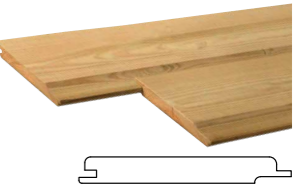

Midden-Europees grenen & vuren

RONDE PALEN

Halfronde regel

ø 7 cm twee zijden haaks gekort.		
ø 7x250 cm	03005	2,79
ø 7x300 cm	03006	3,39

Ronde palen

ø 4 cm cilindrisch gefreesd, één zijde gepunt, één zijde gekroond.		
ø 4x150 cm	03055	1,79
ø 4x200 cm	03060	2,39

ø 6 cm cilindrisch gefreesd, één zijde gepunt, één zijde gekroond.		
ø 6x50 cm	04009	0,86
ø 6x75 cm	04010	1,29
ø 6x100 cm	04011	1,72
ø 6x125 cm	04012	2,15
ø 6x150 cm	04013	2,49
ø 6x200 cm	04015	3,49
ø 6x250 cm	04016	4,29

ø 8 cm cilindrisch gefreesd, één zijde gepunt, één zijde gekroond.		
ø 8x200 cm	04027	5,59
ø 8x250 cm	04028	6,99
ø 8x300 cm	04029	8,39

ø 10 cm cilindrisch gefreesd, haaks gekort, één zijde gekroond.		
ø 10x300 cm	04614	12,55
ø 10x400 cm	04616	16,75
ø 10x500 cm	04617	20,95

Kastanje palen

ø 10/12x180 cm	20015	00,00
ø 6/8x180 cm NIEUW	20006	7,50
ø 6/8x250 cm	20007	11,95

NIEUW

VIERKANTE PALEN GRENEN

Geschaafde vierkante palen

Grenen.		
6,8x6,8x180 cm	07006	5,95
6,8x6,8x210 cm	07008	6,95
6,8x6,8x240 cm	07009	7,95
6,8x6,8x270 cm	07010	8,95
6,8x6,8x300 cm	07011	9,95
6,8x6,8x400 cm	07012	13,50

Geschaafde vierkante palen

Grenen.		
8,8x8,8x180 cm	07013	9,95
8,8x8,8x210 cm	07015	11,75
8,8x8,8x240 cm	07016	13,50
8,8x8,8x270 cm	07017	14,95
8,8x8,8x300 cm	07018	16,75
8,8x8,8x400 cm	07020	22,50

Geschaafde vierkante paal zwart

Grenen. Geïmpregneerd en zwart gedompeld.		
8,8x8,8x270 cm	08095	20,50

Geschaafde vierkante palen

Midden-Europees vuren.		
12x12x300 cm	07125	30,50
12x12x400 cm	07126	40,95
12x12x500 cm	07127	50,50

VIERKANTE PALEN VUREN

Geschaafde vierkante palen

Midden-Europees vuren gedroogd.		
6,7x6,7x190 cm	07216	7,95
6,7x6,7x240 cm	07217	9,95
6,7x6,7x270 cm	07218	11,25
6,7x6,7x300 cm	07225	12,50

Geschaafde vierkante palen