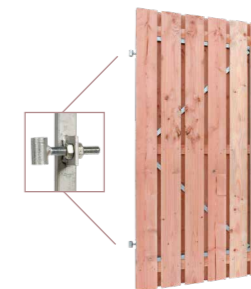

Douglas plankendeur

Fijnbezaagd. Recht op verstelbaar stalen frame. Planken 1,5x14 cm. 100x190 cm. Excl. hang + sluitwerk.
Onbehandeld 42045 **147,-**
Groen geïmpregneerd 42046 **150,-**