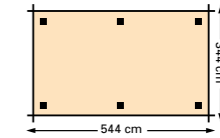

Vuren houtpakket 344x544 cm

T.b.v. harmonicadoek.
290x500 cm 12448