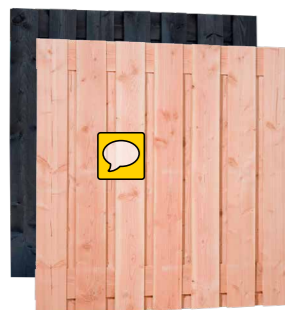

Douglas plankenscherf 15-planks

13 planken, 2 tussenregels. Fijnbezaagd (onbehandeld afgebeeld). Recht verticaal. Planken 1,9x19,5 cm. 180x180 cm.
Onbehandeld 41091 **89,95**
Groen geïmpregneerd 44091 **99,50**
Geïmpregneerd en zwart gedompeld. **NIEUW** 08089 **00,00**