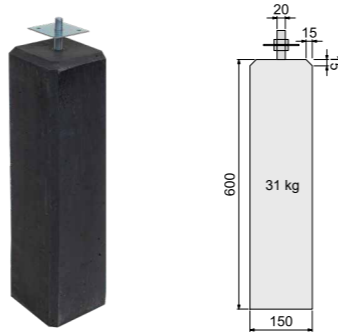

Betonpoer antraciet

Tekst komt.....
nog.....
15x15x60 cm 13010 **00,00**