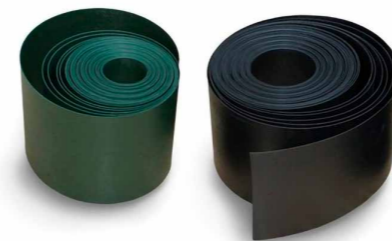

Accessoires t.b.v. metalen hekwerken

Privacystroken op rol

Gemaakt van polyethyleen. Waterbestendig en UV-gestabiliseerd. Hoogte 19 cm. Rol a 50 meter.
Zwart 08465 **89,50**
Groen 08466 **89,50**