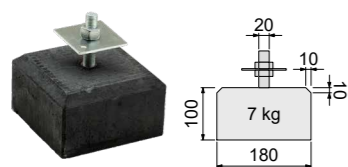

Betontegel antraciet

T.b.v. standers overkappingen. Met vellingkant. Inclusief verzinkte verstelbare plaat 8,5x8,5 cm met 2 losse moeren M20. Gewicht ca. 7 kg. 18x18x10 cm.
13006 **26,50**

Inclusief verzinkte verstelbare plaat 8,5x8,5 cm met 2 losse moeren M16.
19085 **7,25**