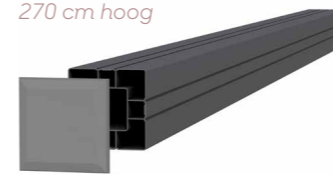

Aluminium palen en accessoires

Nu ook 270 cm hoog

Aluminium paal antraciet

Inclusief afdekkap. Kleur grijs RAL 7012

8,4x8,4x185 cm	23585	50,95
8,4x8,4x270 cm	23440	70,95

T.b.v. aluminium paal antraciet. 8,5x8,5 cm 23018 **5,15**