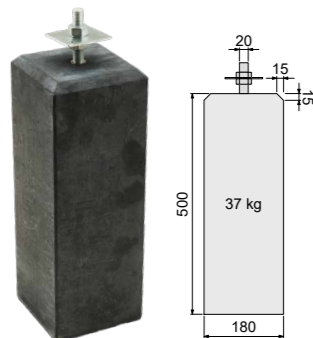

Betonpoer antraciet

T.b.v. standers overkappingen. Met vellingkant. Inclusief verzinkte verstelbare plaat 8,5x8,5 cm met 2 losse moeren M20. Gewicht ca. 37 kg. 18x18x50 cm
13007 **35,-**