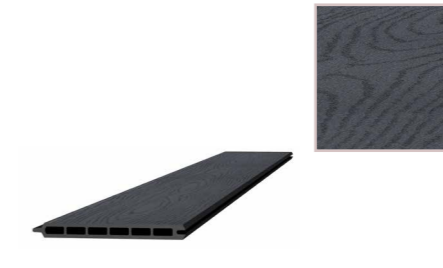

Composiet schermplank houtmotief antraciet

2,1x19,5x180 cm 23695 **19,75**