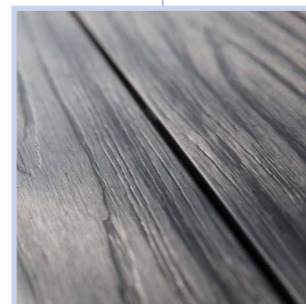

Composiet dekdelen met co-extrusie

Beeld Appeltern

Wat is co-extrusie?

Co-extrusie is een techniek waarmee meerlaags producten te maken zijn. Met co-extrusie wordt er om het normale composiet een extra laagje gelegd wat de kwaliteit van het composiet sterk verbetert.

De voordelen van co-extrusie composiet

- Krasbestendigheid
- Wateropname
- Uitzetting
- Verkleuring
- Uitstraling
- Onderhoud
- Kleurverschillen
- Garantie

3 tot 4 keer beter dan bij normale composiet dekdelen. 0%, wat bij normale composiet dekdelen ca 2% is.

Veel minder dan bij het traditionele composiet.

Heel weinig verkleuring, veel minder nog dan bij traditioneel composiet. Door het houtnerfmotief en de speciale oppervlaktebehandeling ziet de vlonder er heel natuurlijk uit en blijft ook mooi.

Door het extra co-extrusielaagje rondom kan vuil nagenoeg niet intrekken en zijn de dekdelen ook heel eenvoudig schoon te maken.

Door het co-extrusielaagje zijn er geen onderlinge kleurverschillen tussen de verschillende producties.

Indien juist gelegd (conform de leg-instructies) en met gebruik van de juiste materialen kan op co-extrusie een garantie van 15 jaar gegeven worden.

Vernieuwde uitvoering!

Door de ronde kamers in het composiet zijn de dekdelen met co-extrusie nóg sterker dan het traditionele composiet met de rechthoekige kamers.

NIEUW

Composiet dekdelen met co-extrusie black

Met houtstructuur. Kleur zwart.
2,3x14,5x420 cm

NIEUW 23496 00,00

NIEUW

Composiet dekdelen met co-extrusie grey

Met houtstructuur. Kleur grijs.
2,3x14,5x420 cm

NIEUW 23506 00,00

NIEUW

Composiet dekdelen met co-extrusie brown

Met houtstructuur. Kleur bruin.
2,3x14,5x420 cm

NIEUW 23501 00,00

Massief composiet

Massief composiet dekdeel antraciet breed

2,2x25x420 cm

23670

69,95