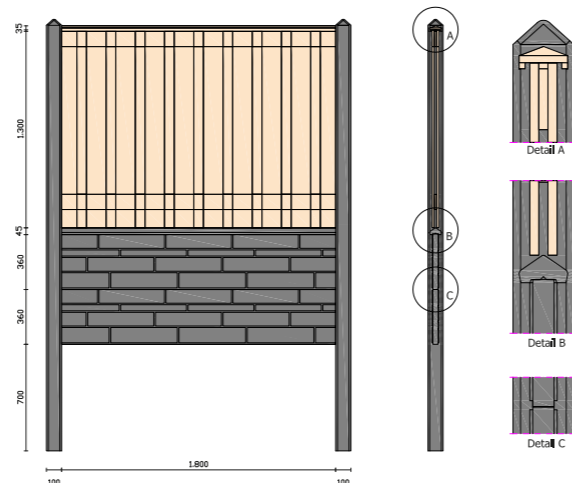

Gladde betonpaal met betonplaten met motief en plankenscherm

Hout-beton systeem met motief geeft een ruimtelijke sfeer in de tuin. Het is de ideale samenstelling voor een lange levensduur. U kunt kiezen uit diverse combinaties van schermen en motieven. De betonplaten zijn verkrijgbaar in gecoate en ongecoate varianten. Tussen het scherm en de betonplaat ligt een betonnen afdekkap ter afwerking.

Voor de opstelling rechts heeft u nodig:

- 1 stuks plankenscherm
- 2 stuks betonpalen
- 2 stuks unibeslag-set
- 2 stuks betonplaten (rots)motief
- 1 stuks betonnen afdekkap
- 1 stuks houten afdekkap

Palen antraciet glad met diamantkop

Schuttingpalen	Ongecoat	Gecoat
10x10x275 cm, tussenpaal	13275 37,50	32200 48,50
10x10x275 cm, hoekpaal	13280 42,95	32205 53,50
10x10x275 cm, T-betonpaal	13285 42,95	32210 53,50
10x10x275 cm, eindbetonpaal	13290 41,95	32215 53,50

Betonplaten t.b.v. diverse scherm combinaties