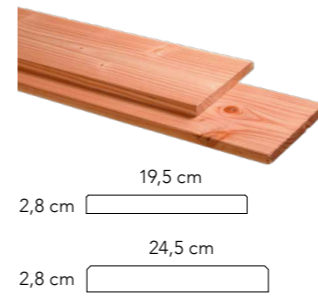

Geschaafde / fijnbezaagde planken douglas

Ook te gebruiken als dekdeel, 1 zijde geschaafd, 1 zijde fijnbezaagd.

Onbehandeld.			
2,8x19,5x300 cm	31840	16,65	
2,8x19,5x400 cm	31845	22,20	
2,8x19,5x500 cm	31850	27,75	
2,8x24,5x400 cm	NIEUW 31839	00,00	
Groen geïmpregneerd.			
2,8x19,5x300 cm	45840	18,75	
2,8x19,5x400 cm	45845	25,25	
2,8x19,5x500 cm	45850	31,25	
2,8x24,5x400 cm	NIEUW 45839	00,00