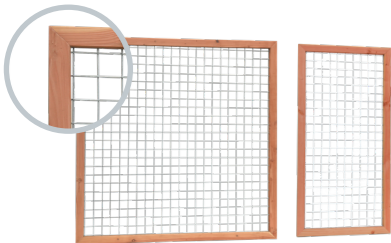

FSC RVS

Trellissen geven houvast aan bloemen en klimplanten.

Trellisscherm

Grenen latten 1,2x4,4 cm.
Trellisscherm 60 60x180 cm
Trellisscherm 40 40x180 cm

923300 **12,99**
923295 **9,50**

FSC RVS

Hardhouten trellis rechthoek

Grenen latten.
30-65x150 cm

923375 **4,79**

FSC RVS

Hardhouten V-trellis

Hardhouten latten.
30-65x150 cm

569704 **13,50**

Betonijzertrellis

Alle bloemen en planten worden hier blij van!

Douglas Betonijzertrellis

Betonijzertrellis met verzinkt betonijzer en een douglas raamwerk van 4,5x7 cm. Het betonijzer heeft een maaswijdte van 7,5x7,5 cm en een doorsnede van ø 5 mm.

180x180 cm 32050 **90,95**
90x180 cm 32055 **58,95**