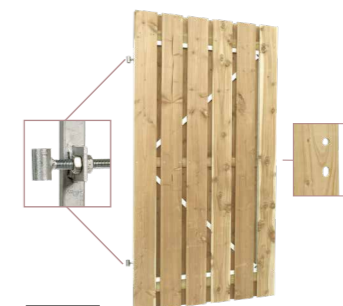

HillhouT
Jumboscherm 90/180

15 planken, 2 tussenregels. Ook horizontaal toe te passen.
180x90 cm 306193 **40,50**

HillhouT
Jumbotoogscherm

15 planken, 2 tussenregels. Verticaal.
180x100 cm 306452 **46,95**

HillhouT
Deurframe met planken toog

Toogdeur met Jumbo planken op stalen verstelbaar deurframe. Met uitgefreesd slotgat. Excl. hang + sluitwerk.
100x180 cm **NIEUW** 06309 **00,-**

HillhouT
Deurframe met planken horizontaal

Jumbo planken op stalen verstelbaar deurframe. Met uitgefreesd slotgat. Excl. hang + sluitwerk.
100x180 cm **NIEUW** 306310 **55,50**

HillhouT
Deurframe met planken verticaal

Jumbo planken op stalen verstelbaar deurframe. Met uitgefreesd slotgat. Excl. hang + sluitwerk.
100x180 cm 306759 **155,-**
100x200 cm 306803 **161,50**