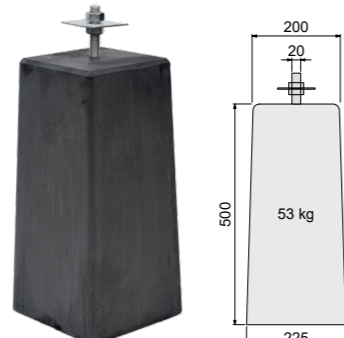

Betonpoer XL

T.b.v. standers overkappingen. Met afgeronde bovenkant (afmeting bovenzijde: 20x20 cm). De betonpoer wordt geleverd inclusief huls M20. Gewicht ca. 53 kg. 22,5x22,5x50 cm
13043 **47,95**

Ideaal voor douglas palen 20x20 cm.