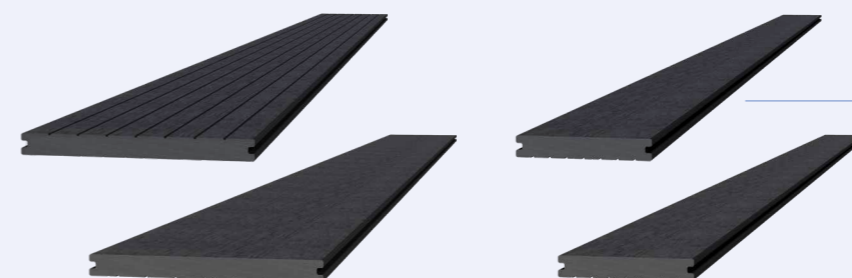

NIEUW 23506 00,00

NIEUW

Composiet dekdelen met co-extrusie brown

Met houtstructuur. Kleur bruin.
2,3x14,5x420 cm

NIEUW 23501 00,00

Massief composiet

Massief composiet dekdeel antraciet breed

2,2x25x420 cm