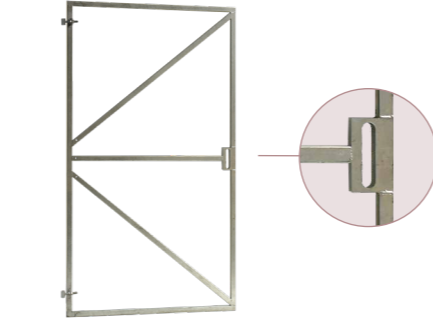

Stalen poortframe zwart

Zwart gecoat.		
100x155 cm	07655	65,50

Stalen poortframe

Met uitsparing voor slotkast. Ideaal voor poort met horizontale planken.

Vuurverzinkt. Verstelbaar.	07650	67,50
----------------------------	-------	--------------