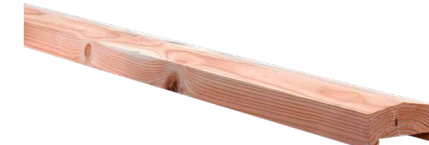

Douglas afdekkap