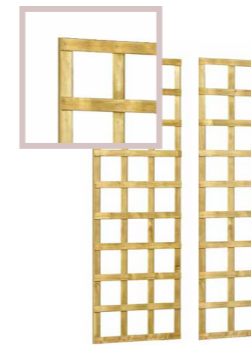

Trellisscherm

Grenen latten 1,2x4,4 cm.
Trellisscherm 60 60x180 cm
Trellisscherm 40 40x180 cm

923300 **12,99**
923295 **9,50**

FSC RVS