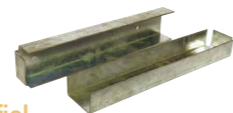

U-profiel

T.b.v. betonplaatbevestiging rechtstreeks aan een muur of het creëren van een T-opstelling.

Per stuk	19025	5,99