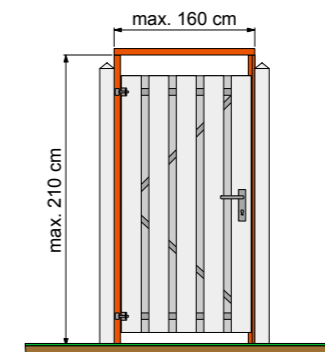

Hardhouten plankenschermb

15 planken, 2 tussenregels. Geschaafd recht, verticaal. 180x90 cm **14368** **99,-**

Hardhouten toegplankendeur

Geschaafd toog, verticaal. 100x180 cm **14504** **159,-** (Bijbehorend poortbeslag, art.nr. 19013.)