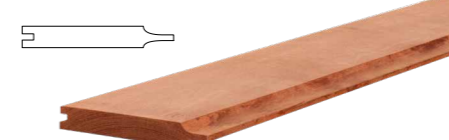

Hardhouten geschaaftde paal

4-zijden glad diamant kop. Duurzaamheidsklasse 1.

Azobe.		
12x12x300 cm	14450	00,00

Hardhouten rabat plank

Werkend 13,5 cm. Minimale duurzaamheidsklasse 2.

2x14,5x180 cm	05130	14,95
2x14,5x300 cm	05135	24,95