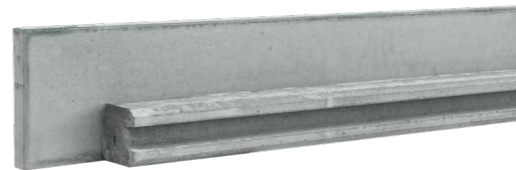

Gladde betonplaten zonder coating

Betonplaten	Antraciet	Wit/grijs
25x3,5x180 cm betonplaat	32495 00,00	32695 00,00