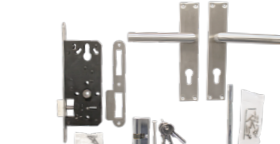

Poortbeslag RVS Deluxe

Klinkstel in RVS uitvoering (dag- en
nachtslot compleet), cilinder 35/35
mm met 3 sleutels, RVS deurschild en
deurkruk. 19053 **00,00**