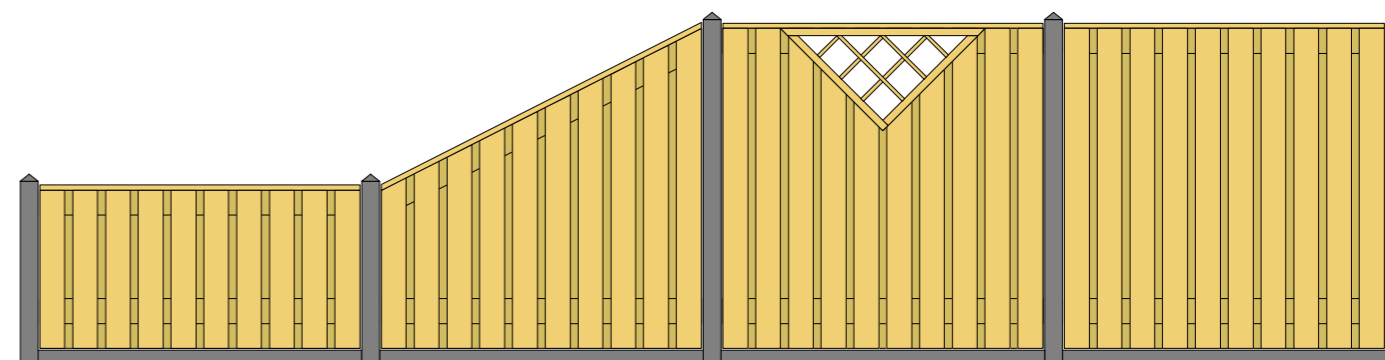

Voorbeeld schutting 11,5 meter lang

1. Hiervoor heeft u nodig:
2. 6 stuks plankenschermen toog/recht
   - 7 stuks betonpalen
   - 7 stuks unibeslag-set
   - 6 stuks betonplaten 184 cm lang

1. Als extra:
2. 6 stuks afdeklatten toog/recht

De betonpalen/platen zijn gewapend. Met dit systeem zijn hoogteverschillen zonder problemen op te vangen.