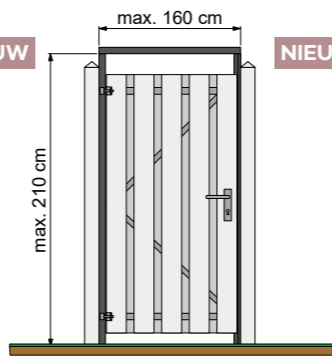

Universeel tuindeurkozijn

Geïmpregneerd en zwart gedompeld. Maximale breedte 160 cm. Set bestaat uit: 3 regels, waarvan 1 verticale regel met aanslaglat is uitgevoerd. Incl. bevestigingsmaterialen en handleiding. **NIEUW** 08035 **00,00**