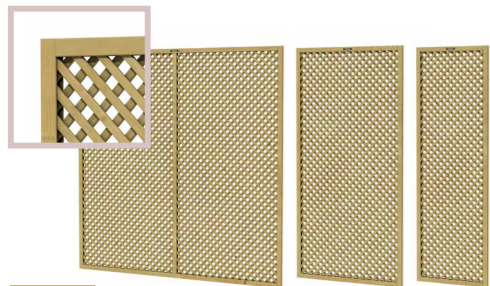

Hardhouten plankendeur

Geschaafd recht, verticaal. 100x180 cm **14502** **155,-** (Bijbehorende poortbeslag, art.nr. 19013.)

Hardhouten afdekkap

Geschaafd. Met sponning 4,6 cm. T.b.v. plankenschermen recht. 7x3,5x180 cm **06840** **16,25**

Poortbeslag

T.b.v. hardhouten plankendeur. Incl. duimen. **19013** **42,50**

Hardhouten plankenschermen zijn geproduceerd van planken 1,4x14,5 cm. De schermen kunnen soms "bloeden". Dit betekent dat de inhoudstoffen van het scherm soms gedeeltelijk uit het hout kunnen lopen. Dit kan dus verkleuring op aangrenzend materiaal, zoals betonproducten, veroorzaken.

HillhouT

Trellisscherm Jasmijn

HillhouT

FSC RVS

Trellisscherm de Luxe

Vuren latten ca. 0,8x1,8 cm met afgeronde kanten, raamwerk 3,5x3 cm.
Mazen ca. 2,2x2,2 cm.
180x180 cm
90x180 cm
60x180 cm

304930 **82,50**
304956 **42,50**
304964 **30,95**

Geschaafde vuren latten ca. 1,5x3,2 cm. Mazen ca. 11,5x11,5 cm.
Trellisscherm de Luxe 180.
180x180 cm
Trellisscherm de Luxe 90.
90x180 cm
Trellisscherm de Luxe 60.
60x180cm

304360 **49,-**
304379 **30,95**
304417 **20,95**