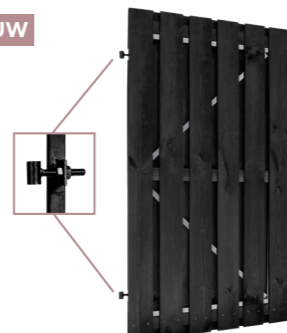

Plankendeur zwart

Geschaafd grenen recht op verstelbaar zwart frame. Geïmpregneerd en zwart gedompeld. Excl. hang + sluitwerk. 100x180 cm **NIEUW** 08086 **171,50**

NIEUW