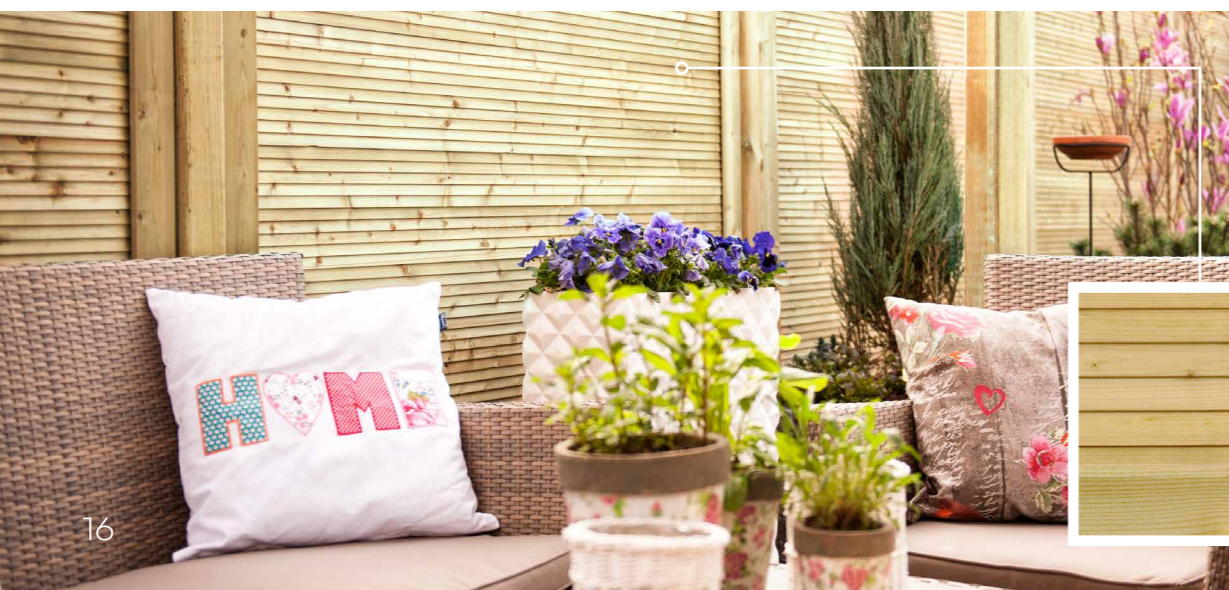

HillhouT
Designschem Excellent 180
Met horizontale planken.
180x180 cm 305545 **169,-**

HillhouT
Designschem Excellent 90
Met horizontale planken.
90x180 cm 305553 **129,-**

HillhouT
Designdeur Excellent
Met horizontale planken.
100x180 cm 305588 **169,-**

Deurbeslag
Voor alle plankendeuren met houten frame. Incl. duimen.
19002 **42,50**

Uniek
designprofiel