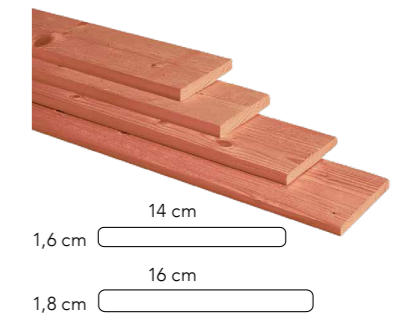

Douglas schuttingplank

Onbehandeld.			
1,6x14x180 cm	31337	4,19	
1,6x14x300 cm	NIEUW 31341	00,00	
1,6x14x400 cm	31338	9,30	
1,8x16x180 cm	31335	5,05	
1,8x16x300 cm	NIEUW 31339	00,00	
1,8x16x400 cm	31340	11,25	
Groen geïmpregneerd.			
1,6x14x180 cm	44337	4,59	
1,6x14x300 cm	NIEUW 44341	00,00	
1,6x14x400 cm	44338	10,20	
1,8x16x180 cm	44335	5,50	
1,8x16x300 cm	NIEUW 44339	00,00	
1,8x16x400 cm	44340	12,25