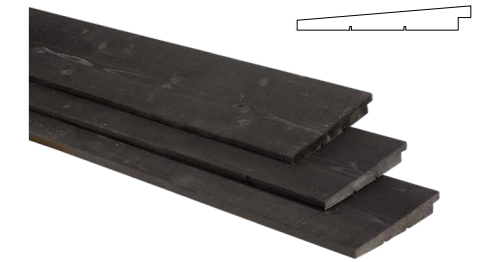

Douglas gedompeld zwart

Zweeds rabat douglas zwart

Werkend 18 cm.	
1,1/2,7x19,5x300 cm	40654 14,50
1,1/2,7x19,5x400 cm	40655 19,50
1,1/2,7x19,5x500 cm	40656 23,95