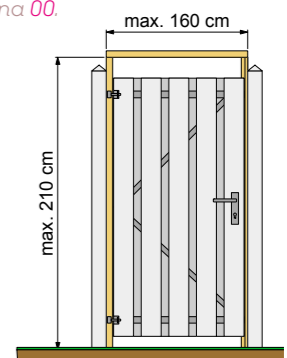

HillhouT
Deurframe met planken toog

Toogdeur met Jumbo planken op stalen verstelbaar deurframe. Met uitgefreesd slotgat. Excl. hang + sluitwerk.
100x180 cm **NIEUW** 06309 **00,-**

HillhouT
Deurframe met planken horizontaal

Jumbo planken op stalen verstelbaar deurframe. Met uitgefreesd slotgat. Excl. hang + sluitwerk.
100x180 cm **NIEUW** 306310 **55,50**

HillhouT
Deurframe met planken verticaal

Jumbo planken op stalen verstelbaar deurframe. Met uitgefreesd slotgat. Excl. hang + sluitwerk.
100x180 cm 306759 **155,-**
100x200 cm 306803 **161,50**