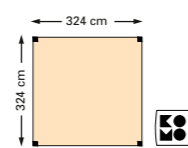

Het houtpakket bestaat uit:

- Douglas staanders, 12x12 cm.
- Douglas liggers, 12x12 cm.
- Douglas schoren 4,5x12 cm.
- Bevestigingsmateriaal.
- Opbouwbeschrijving.

Douglas houtpakket 324x324 cm

T.b.v. harmonicadoek.
290x300 cm
12400 **675,-**