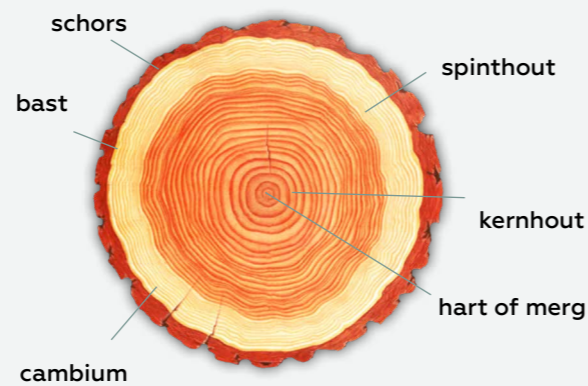

Eigenschappen

- Een van de hardste Europese naaldhoutsoorten
- Nerf is fijn tot matig grof
- Ook onbehandeld een lange levensduur
- Na droging wordt douglas steeds harder
- Kleur kernhout roodbruin, kleur spinhout geelachtig
- Onbehandeld douglas zal relatief snel vergrijzen. Om vergrijzing te voorkomen dient u direct na montage het hout te behandelen met de Woodvision douglasbeits. Voor meer informatie zie www.woodvision.nl
- In geval van grondcontact dient douglashout onder hoge druk groen geïmpregneerd (KOMO) te worden, alleen dan is een langere levensduur te garanderen.

Verwerking

- Bij bevestiging d.m.v. schroeven of nagels wordt voorboren aangeraden
- Schroeven met speciale boorpunt verkrijgbaar
- Douglas is goed te verlijmen
- Goed te verwerken met scherp gereedschap

Toepassingen

- Veelal gebruikt voor houten constructies buitenshuis, zoals veranda's, pergola's, vlonders, meubels, bruggen en schuttingen.

Onderhoud van douglashout

- Voor producten t.b.v. behandeling zie pagina 000.

Uiteenlopende houtsoorten

Hout is een prachtig natuurproduct met specifieke eigenschappen. Naast dat hout bijzonder duurzaam is, is het goed te bewerken tot vele fraaie constructies voor uw tuin.

Douglashout

Onze douglas producten worden gemaakt van duurzaam douglashout. Douglashout valt in duurzaamheidsklasse 3 en is daarmee één van de duurzaamste houtsoorten in Europa. Het kan daardoor onbehandeld worden gebruikt, maar naar wens ook geïmpregneerd worden.

Scandinavisch vuren

Scandinavisch vuren heeft door zijn langzame groeitijd een fijne houtnerf. Het heeft hierdoor een sterke en gelijkmatige structuur. Het hout staat bekend om zijn uitstekende kwaliteit en laat zich gemakkelijk bewerken

Hardhout

Hardhout is duurzaam en sterk. De rood-bruine kleur geeft een warme uitstraling. Hardhout is van nature bestand tegen vocht en aantasting door houtschimmels. Ons hardhout is afkomstig uit duurzaam beheerde bosgebieden.

De verschillende soorten hardhout hebben hun eigen specifieke eigenschappen wat ze meer of minder geschikt maakt voor bepaalde toepassingen. Voor deuren en kozijnen wordt gebruik gemaakt van Meranti hardhout. Onbehandeld hardhout zal na verloop van tijd vergrijzen (en eventueel vervuilen) dit kan tegengegaan worden door het te behandelen met hardhoutolie.

Europees grenen

Deze houtsoort wordt o.a. toegepast voor tuintimmerhout en schuttingen. Indien grenen buiten wordt gebruikt, verdient het aanbeveling, in verband met het vrijwel altijd aanwezige niet-duurzame spint, het hout te verduurzamen. Woodvision impregneert haar grenen tuinhout onder KOMO-keur. Eenvoudig te bewerken.

Tips voor onze houtproducten

Houteigenschappen en -karakter